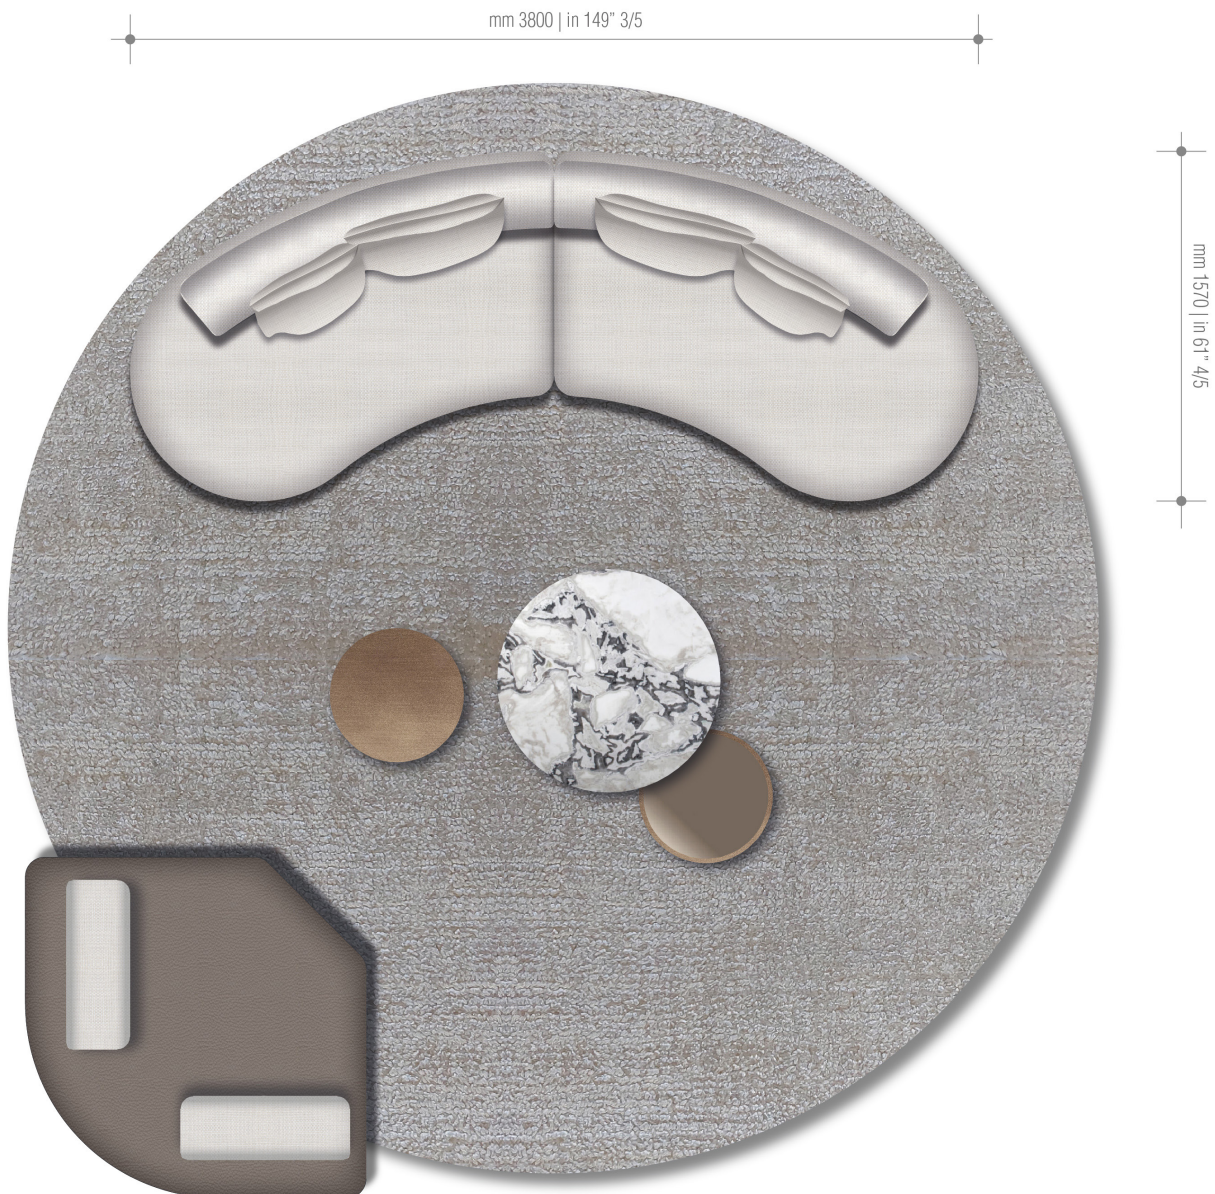

**PANGEA sofa**  
MC Lab - 2025

composition examples | *esempi di composizione*

**PANGEA sofa**  
MC Lab - 2025

composition examples | *esempi di composizione*

mm 4450 | in 175"1/5

mm 1730 | in 68"1/9

**PANGEA sofa**  
MC Lab - 2025