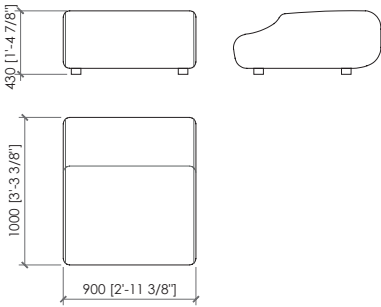

Elemento lineare con schienale
 Linear element with back
cm 90x100
in 35"3/7x39"3/8

Elemento curvo con schienale
 Curved element with back
cm 118x100
in 46"1/2x39"3/8

Elemento lineare senza schienale
 Linear element without back
cm 90x100
in 35"3/7x39"3/8

Elemento lineare senza schienale
 Linear element without back
cm 118x100
in 46"1/2x39"3/8

Pouf
 Pouf
cm 90x66
in 35"3/7x26"

Server A - ovale
 Server A - oval
cm 40x60x44h
in 15"3/4x23"5/8x17"1/3

Server per elemento curvo senza schienale
 Server for curved element without back
cm 114x32x41h
in 44"7/8x12"3/5x16"1/7h