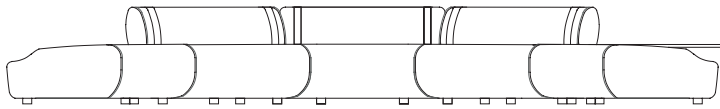

PONENTE

Bonura Design - 2025

COMPOSITION EXAMPLE | *ESEMPIO DI COMPOSIZIONE*

n° 3 elementi curvi con schienale
n° 2 elementi curvo senza schienale
n° 1 server per elemento curvo senza
schienale