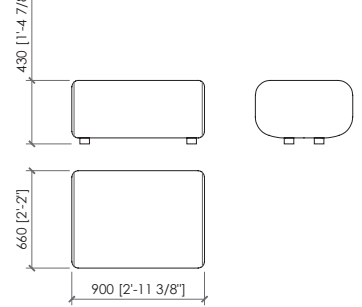

Elemento lineare con schienale
 Linear element with back
cm 90x100
in 35"3/7x39"3/8

Elemento curvo con schienale
 Curved element with back
cm 118x100
in 46"1/2x39"3/8

Elemento lineare senza schienale
 Linear element without back
cm 90x100
in 35"3/7x39"3/8

Elemento lineare senza schienale
 Linear element without back
cm 118x100
in 46"1/2x39"3/8

Pouf
 Pouf
cm 90x66
in 35"3/7x26"

Server A - ovale
 Server A - oval
cm 40x60x44h
in 15"3/4x23"5/8x17"1/3

Server per elemento curvo senza schienale
 Server for curved element without back
cm 114x32x41h
in 44"7/8x12"3/5x16"1/7h