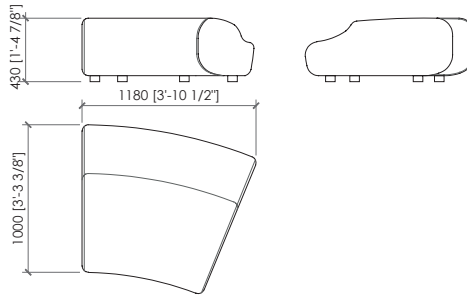

Elemento lineare con schienale
 Linear element with back
cm 90x100
in 35"3/7x39"3/8

Elemento curvo con schienale
 Curved element with back
cm 118x100
in 46"1/2x39"3/8

Elemento lineare senza schienale
 Linear element without back
cm 90x100
in 35"3/7x39"3/8

Elemento lineare senza schienale
 Linear element without back
cm 118x100
in 46"1/2x39"3/8

Pouf
 Pouf
cm 90x66
in 35"3/7x26"

Server A - ovale
 Server A - oval
cm 40x60x44h
in 15"3/4x23"5/8x17"1/3

Server per elemento curvo senza schienale
 Server for curved element without back
cm 114x32x41h
in 44"7/8x12"3/5x16"1/7h