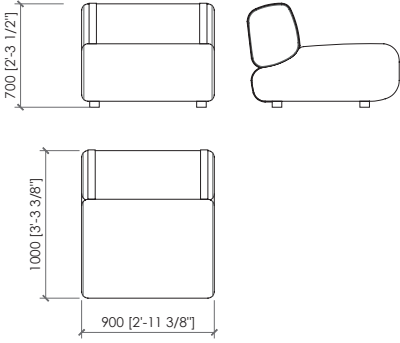

Seduta monoblocco

poliuretano espanso a quote differenziate con falda di fibra 100gr

Cuscini schienale

recycled PET

Rivestimento

Rivestimento in pelle o tessuto non sfoderabile

PONENTE

Bonura Design - 2025

Elemento lineare con schienale
 Linear element with back
cm 90x100
in 35"3/7x39"3/8

Elemento curvo con schienale
 Curved element with back
cm 118x100
in 46"1/2x39"3/8

Elemento lineare senza schienale
 Linear element without back
cm 90x100
in 35"3/7x39"3/8

Elemento lineare senza schienale
 Linear element without back
cm 118x100
in 46"1/2x39"3/8

Pouf
 Pouf
cm 90x66
in 35"3/7x26"

Server A - ovale
 Server A - oval
cm 40x60x44h
in 15"3/4x23"5/8x17"1/3

Server per elemento curvo senza schienale
 Server for curved element without back
cm 114x32x41h
in 44"7/8x12"3/5x16"1/7h