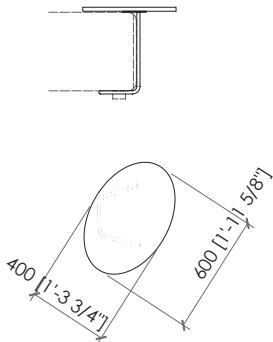

Elemento lineare con schienale
 Linear element with back
cm 90x100
in 35"3/7x39"3/8

Elemento curvo con schienale
 Curved element with back
cm 118x100
in 46"1/2x39"3/8

Elemento lineare senza schienale
 Linear element without back
cm 90x100
in 35"3/7x39"3/8

Elemento lineare senza schienale
 Linear element without back
cm 118x100
in 46"1/2x39"3/8

Pouf
 Pouf
cm 90x66
in 35"3/7x26"

Server A - ovale
 Server A - oval
cm 40x60x44h
in 15"3/4x23"5/8x17"1/3

Server per elemento curvo senza schienale
 Server for curved element without back
cm 114x32x41h
in 44"7/8x12"3/5x16"1/7h