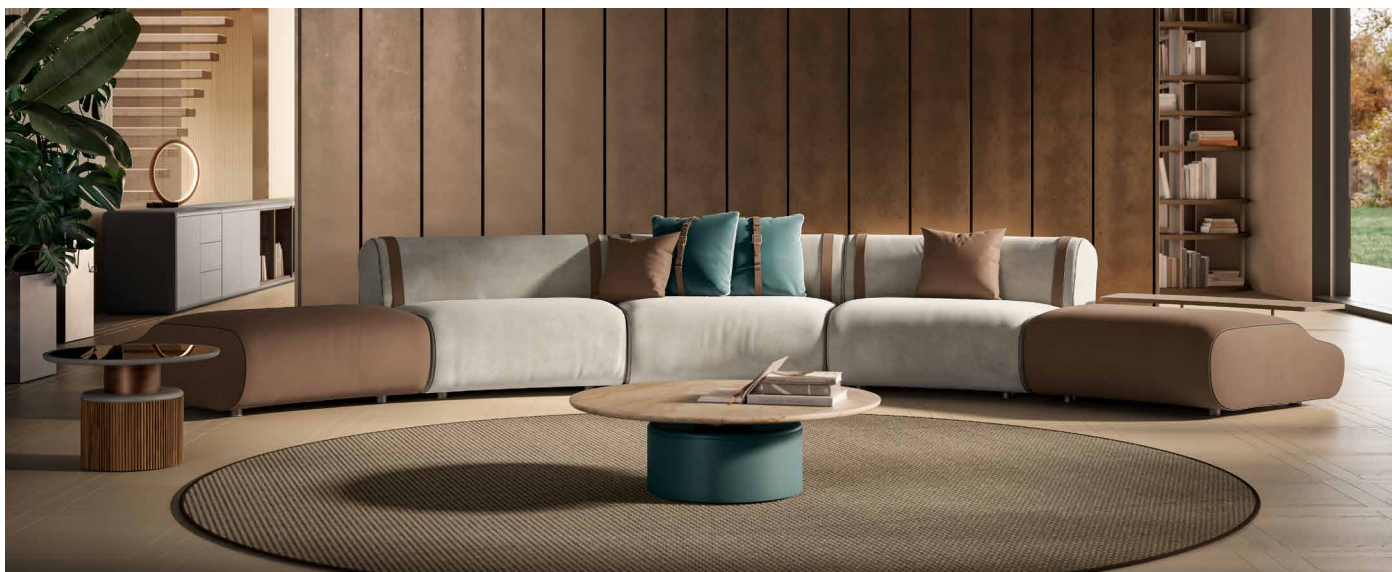

PONENTE

Bonura Design - 2025

DESCRIPTION

Ponente embraces space with its fluid, enveloping design. Its curved shape creates a natural sense of gathering, while the refined details add a touch of character. A sofa designed for those who seek comfort without sacrificing style, adaptable to different settings and customizable in materials and finishes.

DESCRIZIONE

Un'onda di comfort che accoglie e avvolge. Ponente ridisegna lo spazio con la sua forma curva e armoniosa, creando un'atmosfera accogliente e raffinata. Modulare e versatile, si adatta a diverse configurazioni, offrendo il massimo della personalizzazione. I dettagli in pelle sullo schienale aggiungono un tocco di carattere, mentre le proporzioni equilibrate lo rendono il protagonista di momenti di puro relax e condivisione.

Seduta monoblocco

poliuretano espanso a quote differenziate con falda di fibra 100gr

Cuscini schienale

recycled PET

Rivestimento

Rivestimento in pelle o tessuto non sfoderabile

PONENTE

Bonura Design - 2025