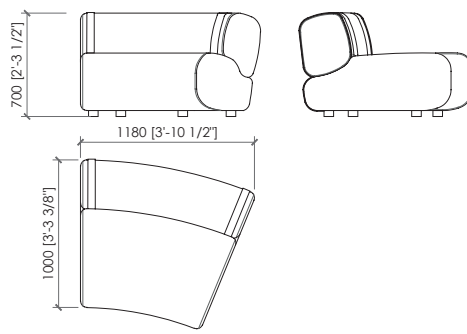

Elemento lineare con schienale
 Linear element with back
cm 90x100
in 35"3/7x39"3/8

Elemento curvo con schienale
 Curved element with back
cm 118x100
in 46"1/2x39"3/8

Elemento lineare senza schienale
 Linear element without back
cm 90x100
in 35"3/7x39"3/8

Elemento lineare senza schienale
 Linear element without back
cm 118x100
in 46"1/2x39"3/8

Pouf
 Pouf
cm 90x66
in 35"3/7x26"

Server A - ovale
 Server A - oval
cm 40x60x44h
in 15"3/4x23"5/8x17"1/3

Server per elemento curvo senza schienale
 Server for curved element without back
cm 114x32x41h
in 44"7/8x12"3/5x16"1/7h