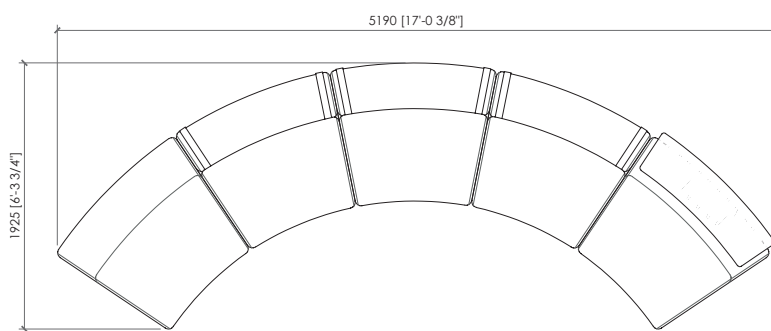

n° 3 curved elements with back
n° 2 curved elements without back
n° 1 server for curved element without
back