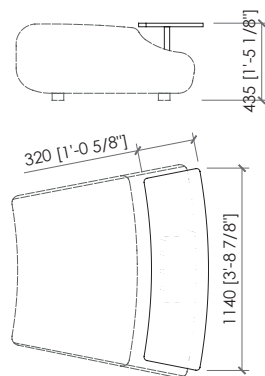

Elemento lineare con schienale
 Linear element with back
cm 90x100
in 35"3/7x39"3/8

Elemento curvo con schienale
 Curved element with back
cm 118x100
in 46"1/2x39"3/8

Elemento lineare senza schienale
 Linear element without back
cm 90x100
in 35"3/7x39"3/8

Elemento lineare senza schienale
 Linear element without back
cm 118x100
in 46"1/2x39"3/8

Pouf
 Pouf
cm 90x66
in 35"3/7x26"

Server A - ovale
 Server A - oval
cm 40x60x44h
in 15"3/4x23"5/8x17"1/3

Server per elemento curvo senza schienale
 Server for curved element without back
cm 114x32x41h
in 44"7/8x12"3/5x16"1/7h