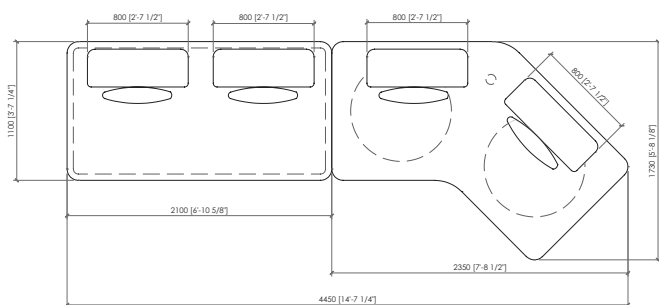

n° 1 seat element 210
n° 2 back for seat element 210
n° 1 shaped element
n° 2 back for shaped element
n° 4 back cushions 55