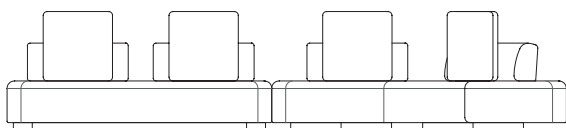

Schienale large
 Large back
cm 80x30x30h
in 31"1/2x11"4/5x11"4/5h

Cuscino schienale small
 Small back cushion
cm 55x55
in 21"2/3x21"2/3

Cuscino schienale large
 Large back cushion
cm 75x55
in 29"1/2x21"2/3

PANGEA
 MC Lab - 2025

COMPOSITION EXAMPLES | ESEMPI DI COMPOSIZIONE

n° 2 elementi curvi 190
 n° 2 schienali per elementi curvi 190
 n° 2 cuscini schienale 55
 n° 2 cuscini schienale 75

n° 2 curved elements 190
 n° 2 back for curved element 190
 n° 2 back cushions 55
 n° 2 back cushions 75