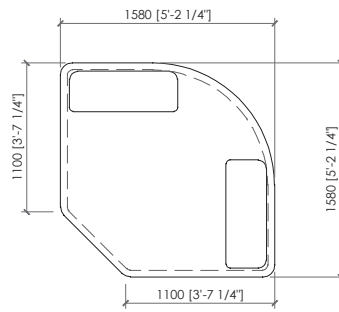

Elemento seduta con schienale
Seat element with back
cm 110x110
in 43"1/3x43"1/3

Elemento seduta
Seat element
cm 130x110
in 51"1/6x43"1/3

Elemento seduta con schienali
Seat element with backs
cm 130x110
in 51"1/6x43"1/3

Elemento seduta
Seat element
cm 150x110
in 59"x43"1/3

Elemento seduta con schienali
Seat element with backs
cm 150x110
in 59"x43"1/3

Elemento seduta
Seat element
cm 170x110
in 67"x43"1/3

Elemento seduta con schienali
Seat element with backs
cm 170x110
in 67"x43"1/3

Elemento seduta
Seat element
cm 190x110
in 74"4/5x43"1/3

Elemento seduta con schienali
Seat element with backs
cm 190x110
in 74"4/5x43"1/3

Elemento seduta
Seat element
cm 190x110
in 74"4/5x43"1/3

Elemento seduta con schienali
Seat element with back
cm 190x110
in 74"4/5x43"1/3

PANGEA
MC Lab - 2025

Elemento angolo
Corner element
cm 158x158
in 62"1/2x62"1/2

Elemento seduta con schienali
Seat element with backs
cm 110x110
in 43"1/3x43"1/3

Elemento sagomato
Shaped element
cm 235x173
in 92"1/2x68"1/9