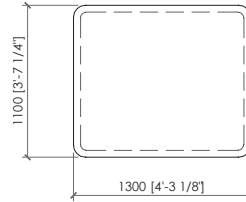

Elemento seduta con schienale
Seat element with back
cm 110x110
in 43"1/3x43"1/3

Elemento seduta
Seat element
cm 130x110
in 51"1/6x43"1/3

Elemento seduta con schienali
Seat element with backs
cm 130x110
in 51"1/6x43"1/3

Elemento seduta
Seat element
cm 150x110
in 59"x43"1/3

Elemento seduta con schienali
Seat element with backs
cm 150x110
in 59"x43"1/3

Elemento seduta
Seat element
cm 170x110
in 67"x43"1/3

Elemento seduta con schienali
Seat element with backs
cm 170x110
in 67"x43"1/3

Elemento seduta
Seat element
cm 190x110
in 74"4/5x43"1/3

Elemento seduta con schienali
Seat element with backs
cm 190x110
in 74"4/5x43"1/3

Elemento seduta
Seat element
cm 190x110
in 74"4/5x43"1/3

Elemento seduta con schienali
Seat element with back
cm 190x110
in 74"4/5x43"1/3