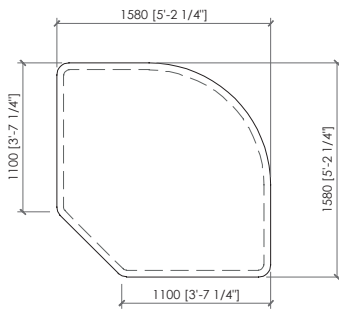

Elemento seduta con schienale
Seat element with back
cm 110x110
in 43"1/3x43"1/3

Elemento seduta
Seat element
cm 130x110
in 51"1/6x43"1/3

Elemento seduta con schienali
Seat element with backs
cm 130x110
in 51"1/6x43"1/3

Elemento seduta
Seat element
cm 150x110
in 59"x43"1/3

Elemento seduta con schienali
Seat element with backs
cm 150x110
in 59"x43"1/3

Elemento seduta
Seat element
cm 170x110
in 67"x43"1/3

Elemento seduta con schienali
Seat element with backs
cm 170x110
in 67"x43"1/3

Elemento seduta
Seat element
cm 190x110
in 74"4/5x43"1/3

Elemento seduta con schienali
Seat element with backs
cm 190x110
in 74"4/5x43"1/3

Elemento seduta
Seat element
cm 190x110
in 74"4/5x43"1/3

Elemento seduta con schienali
Seat element with back
cm 190x110
in 74"4/5x43"1/3

PANGEA
MC Lab - 2025

Elemento angolo
Corner element
cm 158x158
in 62"1/2x62"1/2

Elemento seduta con schienali
Seat element with backs
cm 110x110
in 43"1/3x43"1/3

Elemento sagomato
Shaped element
cm 235x173
in 92"1/2x68"1/9