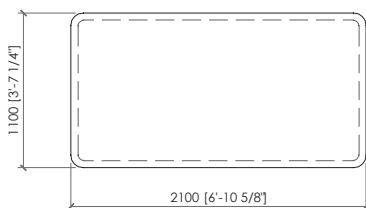

Elemento seduta con schienale
Seat element with back
cm 110x110
in 43"1/3x43"1/3

Elemento seduta
Seat element
cm 130x110
in 51"1/6x43"1/3

Elemento seduta con schienali
Seat element with backs
cm 130x110
in 51"1/6x43"1/3

Elemento seduta
Seat element
cm 150x110
in 59"x43"1/3

Elemento seduta con schienali
Seat element with backs
cm 150x110
in 59"x43"1/3

Elemento seduta
Seat element
cm 170x110
in 67"x43"1/3

Elemento seduta con schienali
Seat element with backs
cm 170x110
in 67"x43"1/3

Elemento seduta
Seat element
cm 190x110
in 74"4/5x43"1/3

Elemento seduta con schienali
Seat element with backs
cm 190x110
in 74"4/5x43"1/3

Elemento seduta
Seat element
cm 190x110
in 74"4/5x43"1/3

Elemento seduta con schienali
Seat element with back
cm 190x110
in 74"4/5x43"1/3