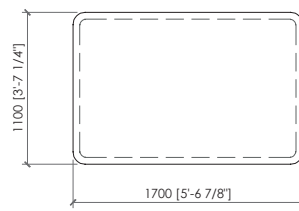

Elemento seduta con schienale
Seat element with back
cm 110x110
in 43"1/3x43"1/3

Elemento seduta
Seat element
cm 130x110
in 51"1/6x43"1/3

Elemento seduta con schienali
Seat element with backs
cm 130x110
in 51"1/6x43"1/3

Elemento seduta
Seat element
cm 150x110
in 59"x43"1/3

Elemento seduta con schienali
Seat element with backs
cm 150x110
in 59"x43"1/3

Elemento seduta
Seat element
cm 170x110
in 67"x43"1/3

Elemento seduta con schienali
Seat element with backs
cm 170x110
in 67"x43"1/3

Elemento seduta
Seat element
cm 190x110
in 74"4/5x43"1/3

Elemento seduta con schienali
Seat element with backs
cm 190x110
in 74"4/5x43"1/3

Elemento seduta
Seat element
cm 190x110
in 74"4/5x43"1/3

Elemento seduta con schienali
Seat element with back
cm 190x110
in 74"4/5x43"1/3