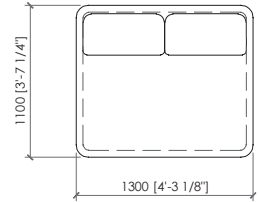

Elemento seduta con schienale
Seat element with back
cm 110x110
in 43"1/3x43"1/3

Elemento seduta
Seat element
cm 130x110
in 51"1/6x43"1/3

Elemento seduta con schienali
Seat element with backs
cm 130x110
in 51"1/6x43"1/3

Elemento seduta
Seat element
cm 150x110
in 59"x43"1/3

Elemento seduta con schienali
Seat element with backs
cm 150x110
in 59"x43"1/3

Elemento seduta
Seat element
cm 170x110
in 67"x43"1/3

Elemento seduta con schienali
Seat element with backs
cm 170x110
in 67"x43"1/3

Elemento seduta
Seat element
cm 190x110
in 74"4/5x43"1/3

Elemento seduta con schienali
Seat element with backs
cm 190x110
in 74"4/5x43"1/3

Elemento seduta
Seat element
cm 190x110
in 74"4/5x43"1/3

Elemento seduta con schienali
Seat element with back
cm 190x110
in 74"4/5x43"1/3

PANGEA
MC Lab - 2025

Elemento angolo
Corner element
cm 158x158
in 62"1/2x62"1/2

Elemento seduta con schienali
Seat element with backs
cm 110x110
in 43"1/3x43"1/3

Elemento sagomato
Shaped element
cm 235x173
in 92"1/2x68"1/9