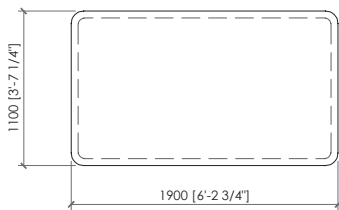

Elemento seduta con schienale
Seat element with back
cm 110x110
in 43"1/3x43"1/3

Elemento seduta
Seat element
cm 130x110
in 51"1/6x43"1/3

Elemento seduta con schienali
Seat element with backs
cm 130x110
in 51"1/6x43"1/3

Elemento seduta
Seat element
cm 150x110
in 59"x43"1/3

Elemento seduta con schienali
Seat element with backs
cm 150x110
in 59"x43"1/3

Elemento seduta
Seat element
cm 170x110
in 67"x43"1/3

Elemento seduta con schienali
Seat element with backs
cm 170x110
in 67"x43"1/3

Elemento seduta
Seat element
cm 190x110
in 74"4/5x43"1/3

Elemento seduta con schienali
Seat element with backs
cm 190x110
in 74"4/5x43"1/3

Elemento seduta
Seat element
cm 190x110
in 74"4/5x43"1/3

Elemento seduta con schienali
Seat element with back
cm 190x110
in 74"4/5x43"1/3