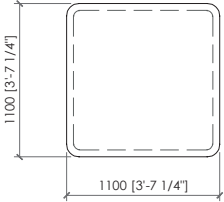

Elemento seduta con schienale
Seat element with back
cm 110x110
in 43"1/3x43"1/3

Elemento seduta
Seat element
cm 130x110
in 51"1/6x43"1/3

Elemento seduta con schienali
Seat element with backs
cm 130x110
in 51"1/6x43"1/3

Elemento seduta
Seat element
cm 150x110
in 59"x43"1/3

Elemento seduta con schienali
Seat element with backs
cm 150x110
in 59"x43"1/3

Elemento seduta
Seat element
cm 170x110
in 67"x43"1/3

Elemento seduta con schienali
Seat element with backs
cm 170x110
in 67"x43"1/3

Elemento seduta
Seat element
cm 190x110
in 74"4/5x43"1/3

Elemento seduta con schienali
Seat element with backs
cm 190x110
in 74"4/5x43"1/3

Elemento seduta
Seat element
cm 190x110
in 74"4/5x43"1/3

Elemento seduta con schienali
Seat element with back
cm 190x110
in 74"4/5x43"1/3