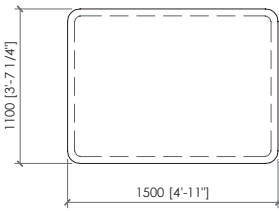

Elemento seduta con schienale
Seat element with back
cm 110x110
in 43"1/3x43"1/3

Elemento seduta
Seat element
cm 130x110
in 51"1/6x43"1/3

Elemento seduta con schienali
Seat element with backs
cm 130x110
in 51"1/6x43"1/3

Elemento seduta
Seat element
cm 150x110
in 59"x43"1/3

Elemento seduta con schienali
Seat element with backs
cm 150x110
in 59"x43"1/3

Elemento seduta
Seat element
cm 170x110
in 67"x43"1/3

Elemento seduta con schienali
Seat element with backs
cm 170x110
in 67"x43"1/3

Elemento seduta
Seat element
cm 190x110
in 74"4/5x43"1/3

Elemento seduta con schienali
Seat element with backs
cm 190x110
in 74"4/5x43"1/3

Elemento seduta
Seat element
cm 190x110
in 74"4/5x43"1/3

Elemento seduta con schienali
Seat element with back
cm 190x110
in 74"4/5x43"1/3