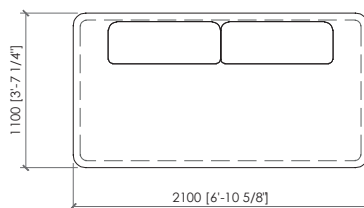

Elemento seduta con schienale
Seat element with back
cm 110x110
in 43"1/3x43"1/3

Elemento seduta
Seat element
cm 130x110
in 51"1/6x43"1/3

Elemento seduta con schienali
Seat element with backs
cm 130x110
in 51"1/6x43"1/3

Elemento seduta
Seat element
cm 150x110
in 59"x43"1/3

Elemento seduta con schienali
Seat element with backs
cm 150x110
in 59"x43"1/3

Elemento seduta
Seat element
cm 170x110
in 67"x43"1/3

Elemento seduta con schienali
Seat element with backs
cm 170x110
in 67"x43"1/3

Elemento seduta
Seat element
cm 190x110
in 74"4/5x43"1/3

Elemento seduta con schienali
Seat element with backs
cm 190x110
in 74"4/5x43"1/3

Elemento seduta
Seat element
cm 190x110
in 74"4/5x43"1/3

Elemento seduta con schienali
Seat element with back
cm 190x110
in 74"4/5x43"1/3

PANGEA
MC Lab - 2025

Elemento angolo
Corner element
cm 158x158
in 62"1/2x62"1/2

Elemento seduta con schienali
Seat element with backs
cm 110x110
in 43"1/3x43"1/3

Elemento sagomato
Shaped element
cm 235x173
in 92"1/2x68"1/9