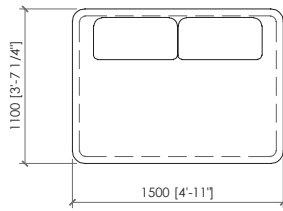

Elemento seduta con schienale
Seat element with back
cm 110x110
in 43"1/3x43"1/3

Elemento seduta
Seat element
cm 130x110
in 51"1/6x43"1/3

Elemento seduta con schienali
Seat element with backs
cm 130x110
in 51"1/6x43"1/3

Elemento seduta
Seat element
cm 150x110
in 59"x43"1/3

Elemento seduta con schienali
Seat element with backs
cm 150x110
in 59"x43"1/3

Elemento seduta
Seat element
cm 170x110
in 67"x43"1/3

Elemento seduta con schienali
Seat element with backs
cm 170x110
in 67"x43"1/3

Elemento seduta
Seat element
cm 190x110
in 74"4/5x43"1/3

Elemento seduta con schienali
Seat element with backs
cm 190x110
in 74"4/5x43"1/3

Elemento seduta
Seat element
cm 190x110
in 74"4/5x43"1/3

Elemento seduta con schienali
Seat element with back
cm 190x110
in 74"4/5x43"1/3