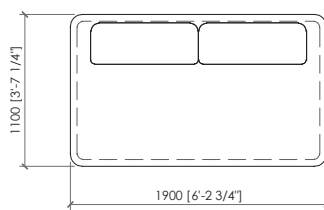

Elemento seduta con schienale
Seat element with back
cm 110x110
in 43"1/3x43"1/3

Elemento seduta
Seat element
cm 130x110
in 51"1/6x43"1/3

Elemento seduta con schienali
Seat element with backs
cm 130x110
in 51"1/6x43"1/3

Elemento seduta
Seat element
cm 150x110
in 59"x43"1/3

Elemento seduta con schienali
Seat element with backs
cm 150x110
in 59"x43"1/3

Elemento seduta
Seat element
cm 170x110
in 67"x43"1/3

Elemento seduta con schienali
Seat element with backs
cm 170x110
in 67"x43"1/3

Elemento seduta
Seat element
cm 190x110
in 74"4/5x43"1/3

Elemento seduta con schienali
Seat element with backs
cm 190x110
in 74"4/5x43"1/3

Elemento seduta
Seat element
cm 190x110
in 74"4/5x43"1/3

Elemento seduta con schienali
Seat element with back
cm 190x110
in 74"4/5x43"1/3

PANGEA
MC Lab - 2025

Elemento angolo
Corner element
cm 158x158
in 62"1/2x62"1/2

Elemento seduta con schienali
Seat element with backs
cm 110x110
in 43"1/3x43"1/3

Elemento sagomato
Shaped element
cm 235x173
in 92"1/2x68"1/9