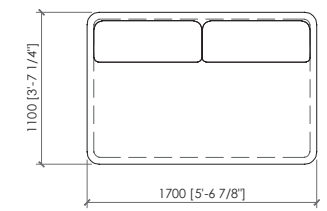

Elemento seduta con schienale
Seat element with back
cm 110x110
in 43"1/3x43"1/3

Elemento seduta
Seat element
cm 130x110
in 51"1/6x43"1/3

Elemento seduta con schienali
Seat element with backs
cm 130x110
in 51"1/6x43"1/3

Elemento seduta
Seat element
cm 150x110
in 59"x43"1/3

Elemento seduta con schienali
Seat element with backs
cm 150x110
in 59"x43"1/3

Elemento seduta
Seat element
cm 170x110
in 67"x43"1/3

Elemento seduta con schienali
Seat element with backs
cm 170x110
in 67"x43"1/3

Elemento seduta
Seat element
cm 190x110
in 74"4/5x43"1/3

Elemento seduta con schienali
Seat element with backs
cm 190x110
in 74"4/5x43"1/3

Elemento seduta
Seat element
cm 190x110
in 74"4/5x43"1/3

Elemento seduta con schienali
Seat element with back
cm 190x110
in 74"4/5x43"1/3

PANGEA
MC Lab - 2025

Elemento angolo
Corner element
cm 158x158
in 62"1/2x62"1/2

Elemento seduta con schienali
Seat element with backs
cm 110x110
in 43"1/3x43"1/3

Elemento sagomato
Shaped element
cm 235x173
in 92"1/2x68"1/9