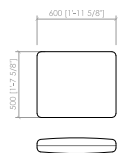

MONZA

Cesare Arosio - 2025

Elemento seduta lineare
 Linear seat element
cm 80x82
 in 31"1/2x32"2/7

Elemento seduta lineare
 Linear seat element
cm 120x82
 in 47"1/4x32"2/7

Elemento seduta lineare
 Linear seat element
cm 160x82
 in 63"x32"2/7

Elemento seduta lineare
 Linear seat element
cm 200x82
 in 78"3/4x32"2/7

Elemento seduta angolo
 Corner seat element
cm 120x82
 in 47"1/4x32"2/7

Elemento seduta angolo
 Corner seat element
cm 160x82
 in 63"x32"2/7

Elemento seduta angolo
 Corner seat element
cm 200x82
 in 78"3/4x32"2/7

MONZA

Cesare Arosio - 2025

Schienale 132
 Back 132
cm 132x72
 in 52"x28"1/3

Schienale 172
 Back 172
cm 172x72
 in 67"5/7x28"1/3

Schienale 212
 Back 212
cm 212x72
 in 83"1/2x28"1/3

Bracciolo high
 High armrest
cm 100x72
 in 39"3/8x28"1/3

Bracciolo low
 Low armrest
cm 100x60
 in 39"3/8x23"5/8

Cuscino schienale
 Back cushion
cm 60x50
 in 23"5/8x19"2/3

Cuscino schienale
 Back cushion
cm 100x50
 in 39"3/8x19"2/3