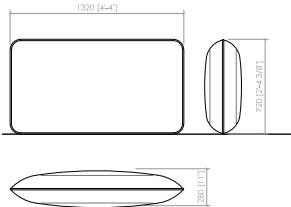

MONZA

Cesare Arosio - 2025

Elemento seduta lineare
 Linear seat element
cm 80x82
 in 31"1/2x32"2/7

Elemento seduta lineare
 Linear seat element
cm 120x82
 in 47"1/4x32"2/7

Elemento seduta lineare
 Linear seat element
cm 160x82
 in 63"x32"2/7

Elemento seduta lineare
 Linear seat element
cm 200x82
 in 78"3/4x32"2/7

Elemento seduta angolo
 Corner seat element
cm 120x82
 in 47"1/4x32"2/7

Elemento seduta angolo
 Corner seat element
cm 160x82
 in 63"x32"2/7

Elemento seduta angolo
 Corner seat element
cm 200x82
 in 78"3/4x32"2/7

MONZA

Cesare Arosio - 2025

Schienale 132
 Back 132
cm 132x72
 in 52"x28"1/3

Schienale 172
 Back 172
cm 172x72
 in 67"5/7x28"1/3

Schienale 212
 Back 212
cm 212x72
 in 83"1/2x28"1/3

Bracciolo high
 High armrest
cm 100x72
 in 39"3/8x28"1/3

Bracciolo low
 Low armrest
cm 100x60
 in 39"3/8x23"5/8

Cuscino schienale
 Back cushion
cm 60x50
 in 23"5/8x19"2/3

Cuscino schienale
 Back cushion
cm 100x50
 in 39"3/8x19"2/3