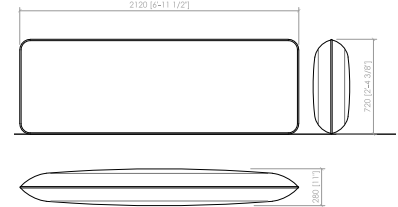

MONZA

Cesare Arosio - 2025

Elemento seduta lineare
 Linear seat element
cm 80x82
 in 31"1/2x32"2/7

Elemento seduta lineare
 Linear seat element
cm 120x82
 in 47"1/4x32"2/7

Elemento seduta lineare
 Linear seat element
cm 160x82
 in 63"x32"2/7

Elemento seduta lineare
 Linear seat element
cm 200x82
 in 78"3/4x32"2/7

Elemento seduta angolo
 Corner seat element
cm 120x82
 in 47"1/4x32"2/7

Elemento seduta angolo
 Corner seat element
cm 160x82
 in 63"x32"2/7

Elemento seduta angolo
 Corner seat element
cm 200x82
 in 78"3/4x32"2/7

MONZA

Cesare Arosio - 2025

Schienale 132
 Back 132
cm 132x72
 in 52"x28"1/3

Schienale 172
 Back 172
cm 172x72
 in 67"5/7x28"1/3

Schienale 212
 Back 212
cm 212x72
 in 83"1/2x28"1/3

Bracciolo high
 High armrest
cm 100x72
 in 39"3/8x28"1/3

Bracciolo low
 Low armrest
cm 100x60
 in 39"3/8x23"5/8

Cuscino schienale
 Back cushion
cm 60x50
 in 23"5/8x19"2/3

Cuscino schienale
 Back cushion
cm 100x50
 in 39"3/8x19"2/3