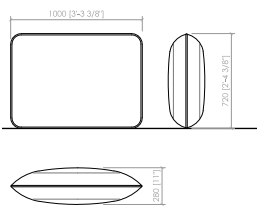

MONZA

Cesare Arosio - 2025

Elemento seduta lineare
 Linear seat element
cm 80x82
 in 31"1/2x32"2/7

Elemento seduta lineare
 Linear seat element
cm 120x82
 in 47"1/4x32"2/7

Elemento seduta lineare
 Linear seat element
cm 160x82
 in 63"x32"2/7

Elemento seduta lineare
 Linear seat element
cm 200x82
 in 78"3/4x32"2/7

Elemento seduta angolo
 Corner seat element
cm 120x82
 in 47"1/4x32"2/7

Elemento seduta angolo
 Corner seat element
cm 160x82
 in 63"x32"2/7

Elemento seduta angolo
 Corner seat element
cm 200x82
 in 78"3/4x32"2/7

MONZA

Cesare Arosio - 2025

Schienale 132
 Back 132
cm 132x72
 in 52"x28"1/3

Schienale 172
 Back 172
cm 172x72
 in 67"5/7x28"1/3

Schienale 212
 Back 212
cm 212x72
 in 83"1/2x28"1/3

Bracciolo high
 High armrest
cm 100x72
 in 39"3/8x28"1/3

Bracciolo low
 Low armrest
cm 100x60
 in 39"3/8x23"5/8

Cuscino schienale
 Back cushion
cm 60x50
 in 23"5/8x19"2/3

Cuscino schienale
 Back cushion
cm 100x50
 in 39"3/8x19"2/3