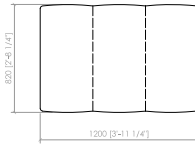

MONZA

Cesare Arosio - 2025

Elemento seduta lineare
 Linear seat element
cm 80x82
 in 31"1/2x32"2/7

Elemento seduta lineare
 Linear seat element
cm 120x82
 in 47"1/4x32"2/7

Elemento seduta lineare
 Linear seat element
cm 160x82
 in 63"x32"2/7