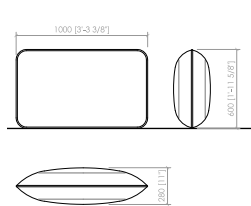

MONZA

Cesare Arosio - 2025

Elemento seduta lineare
 Linear seat element
cm 80x82
 in 31"1/2x32"2/7

Elemento seduta lineare
 Linear seat element
cm 120x82
 in 47"1/4x32"2/7

Elemento seduta lineare
 Linear seat element
cm 160x82
 in 63"x32"2/7

Elemento seduta lineare
 Linear seat element
cm 200x82
 in 78"3/4x32"2/7

Elemento seduta angolo
 Corner seat element
cm 120x82
 in 47"1/4x32"2/7

Elemento seduta angolo
 Corner seat element
cm 160x82
 in 63"x32"2/7

Elemento seduta angolo
 Corner seat element
cm 200x82
 in 78"3/4x32"2/7

MONZA

Cesare Arosio - 2025

Schienale 132
 Back 132
cm 132x72
 in 52"x28"1/3

Schienale 172
 Back 172
cm 172x72
 in 67"5/7x28"1/3

Schienale 212
 Back 212
cm 212x72
 in 83"1/2x28"1/3

Bracciolo high
 High armrest
cm 100x72
 in 39"3/8x28"1/3

Bracciolo low
 Low armrest
cm 100x60
 in 39"3/8x23"5/8

Cuscino schienale
 Back cushion
cm 60x50
 in 23"5/8x19"2/3

Cuscino schienale
 Back cushion
cm 100x50
 in 39"3/8x19"2/3