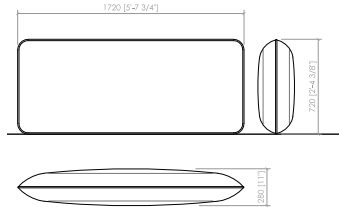

MONZA

Cesare Arosio - 2025

Elemento seduta lineare
 Linear seat element
cm 80x82
 in 31"1/2x32"2/7

Elemento seduta lineare
 Linear seat element
cm 120x82
 in 47"1/4x32"2/7

Elemento seduta lineare
 Linear seat element
cm 160x82
 in 63"x32"2/7

Elemento seduta lineare
 Linear seat element
cm 200x82
 in 78"3/4x32"2/7

Elemento seduta angolo
 Corner seat element
cm 120x82
 in 47"1/4x32"2/7

Elemento seduta angolo
 Corner seat element
cm 160x82
 in 63"x32"2/7

Elemento seduta angolo
 Corner seat element
cm 200x82
 in 78"3/4x32"2/7

MONZA

Cesare Arosio - 2025

Schienale 132
 Back 132
cm 132x72
 in 52"x28"1/3

Schienale 172
 Back 172
cm 172x72
 in 67"5/7x28"1/3

Schienale 212
 Back 212
cm 212x72
 in 83"1/2x28"1/3

Bracciolo high
 High armrest
cm 100x72
 in 39"3/8x28"1/3

Bracciolo low
 Low armrest
cm 100x60
 in 39"3/8x23"5/8

Cuscino schienale
 Back cushion
cm 60x50
 in 23"5/8x19"2/3

Cuscino schienale
 Back cushion
cm 100x50
 in 39"3/8x19"2/3