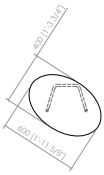

Elemento seduta angolo
 Corner seat element
cm 200x82
 in 78"3/4x32"2/7

MONZA

Cesare Arosio - 2025

Schienale 132
 Back 132
cm 132x72
 in 52"x28"1/3

Schienale 172
 Back 172
cm 172x72
 in 67"5/7x28"1/3

Schienale 212
 Back 212
cm 212x72
 in 83"1/2x28"1/3

Bracciolo high
 High armrest
cm 100x72
 in 39"3/8x28"1/3

Bracciolo low
 Low armrest
cm 100x60
 in 39"3/8x23"5/8

Cuscino schienale
 Back cushion
cm 60x50
 in 23"5/8x19"2/3

Cuscino schienale
 Back cushion
cm 100x50
 in 39"3/8x19"2/3

MONZA

Cesare Arosio - 2025

Server A - ovale
 Server A - oval
cm 40x60x46h
in 15"3/4x23"5/8x18"1/9

Tavolino integrato
 Integrated table
cm 80x59x42h
in 31"1/2x23"2/9x16"1/2

struttura rivestita in cuoio
 saddle covered saddle

Dimensions in mm. MC Meroni & Colzani reserved the right to make change is reserved. This informations are based on the last price list.

Dimensioni in mm. MC Meroni & Colzani si riserva il diritto di apportare modifiche ai modelli senza preavviso. Le informazioni sono basate sull'ultimo aggiornamento del listino.