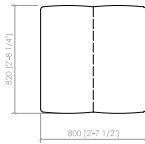

MONZA

Cesare Arosio - 2025

Elemento seduta lineare
 Linear seat element
cm 80x82
 in 31"1/2x32"2/7

Elemento seduta lineare
 Linear seat element
cm 120x82
 in 47"1/4x32"2/7

Elemento seduta lineare
 Linear seat element
cm 160x82
 in 63"x32"2/7