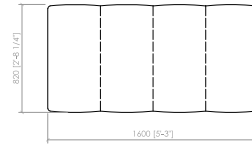

MONZA

Cesare Arosio - 2025

Elemento seduta lineare
 Linear seat element
cm 80x82
 in 31"1/2x32"2/7

Elemento seduta lineare
 Linear seat element
cm 120x82
 in 47"1/4x32"2/7

Elemento seduta lineare
 Linear seat element
cm 160x82
 in 63"x32"2/7

Elemento seduta lineare
 Linear seat element
cm 200x82
 in 78"3/4x32"2/7

Elemento seduta angolo
 Corner seat element
cm 120x82
 in 47"1/4x32"2/7

Elemento seduta angolo
 Corner seat element
cm 160x82
 in 63"x32"2/7