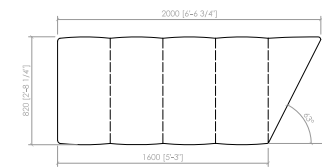

MONZA

Cesare Arosio - 2025

Elemento seduta lineare
 Linear seat element
cm 80x82
 in 31"1/2x32"2/7

Elemento seduta lineare
 Linear seat element
cm 120x82
 in 47"1/4x32"2/7

Elemento seduta lineare
 Linear seat element
cm 160x82
 in 63"x32"2/7

Elemento seduta lineare
 Linear seat element
cm 200x82
 in 78"3/4x32"2/7

Elemento seduta angolo
 Corner seat element
cm 120x82
 in 47"1/4x32"2/7

Elemento seduta angolo
 Corner seat element
cm 160x82
 in 63"x32"2/7

Elemento seduta angolo
 Corner seat element
cm 200x82
 in 78"3/4x32"2/7

MONZA

Cesare Arosio - 2025

Schienale 132
 Back 132
cm 132x72
 in 52"x28"1/3

Schienale 172
 Back 172
cm 172x72
 in 67"5/7x28"1/3

Schienale 212
 Back 212
cm 212x72
 in 83"1/2x28"1/3