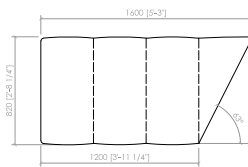

MONZA

Cesare Arosio - 2025

Elemento seduta lineare
 Linear seat element
cm 80x82
 in 31"1/2x32"2/7

Elemento seduta lineare
 Linear seat element
cm 120x82
 in 47"1/4x32"2/7

Elemento seduta lineare
 Linear seat element
cm 160x82
 in 63"x32"2/7

Elemento seduta lineare
 Linear seat element
cm 200x82
 in 78"3/4x32"2/7

Elemento seduta angolo
 Corner seat element
cm 120x82
 in 47"1/4x32"2/7

Elemento seduta angolo
 Corner seat element
cm 160x82
 in 63"x32"2/7