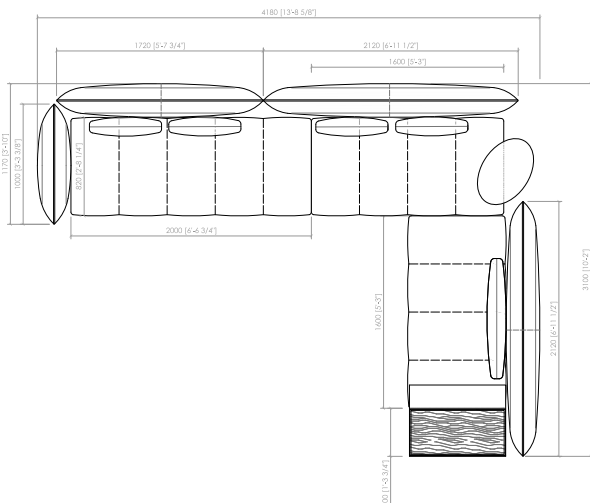

MONZA

Cesare Arosio - 2025

Server A - ovale
 Server A - oval
cm 40x60x46h
in 15"3/4x23"5/8x18"1/9

Tavolino integrato
 Integrated table
cm 80x59x42h
in 31"1/2x23"2/9x16"1/2

struttura rivestita in cuoio
 saddle covered saddle

Colore del profilo da selezionare | Piping color to be selected

schienale con profilo
 back with piping

bracciolo con profilo
 armrest with piping

elemento seduta con profilo
 seat element with piping

Esempio di composizione | Composition example

Dimensions in mm. MC Meroni & Colzani reserved the right to make change is reserved. This informations are based on the last price list.

Dimensioni in mm. MC Meroni & Colzani si riserva il diritto di apportare modifiche ai modelli senza preavviso. Le informazioni sono basate sull'ultimo aggiornamento del listino.