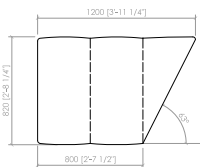

MONZA

Cesare Arosio - 2025

Elemento seduta lineare
 Linear seat element
cm 80x82
 in 31"1/2x32"2/7

Elemento seduta lineare
 Linear seat element
cm 120x82
 in 47"1/4x32"2/7

Elemento seduta lineare
 Linear seat element
cm 160x82
 in 63"x32"2/7

Elemento seduta lineare
 Linear seat element
cm 200x82
 in 78"3/4x32"2/7

Elemento seduta angolo
 Corner seat element
cm 120x82
 in 47"1/4x32"2/7

Elemento seduta angolo
 Corner seat element
cm 160x82
 in 63"x32"2/7