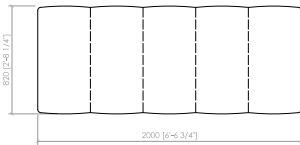

MONZA

Cesare Arosio - 2025

Elemento seduta lineare
 Linear seat element
cm 80x82
 in 31"1/2x32"2/7

Elemento seduta lineare
 Linear seat element
cm 120x82
 in 47"1/4x32"2/7

Elemento seduta lineare
 Linear seat element
cm 160x82
 in 63"x32"2/7

Elemento seduta lineare
 Linear seat element
cm 200x82
 in 78"3/4x32"2/7

Elemento seduta angolo
 Corner seat element
cm 120x82
 in 47"1/4x32"2/7

Elemento seduta angolo
 Corner seat element
cm 160x82
 in 63"x32"2/7