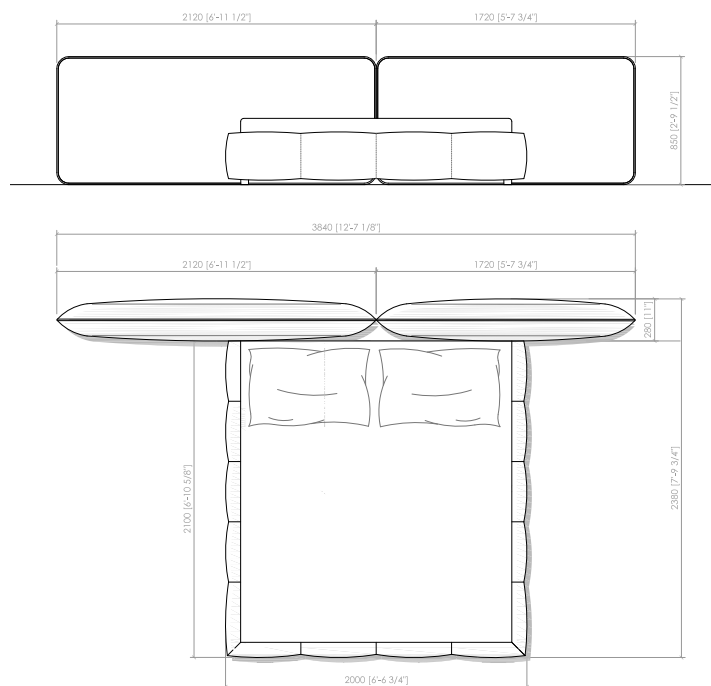

MONZA 180 BASE
cm 200x210x34h
in 78"3/4x82"2/3x13"2/5h
 per materasso cm 180x200
 for mattress cm 180x200 | in 70"6/7x78"3/4

MONZA 200 BASE
cm 220x210x34h
in 86"2/5x82"2/3x13"2/5h
 per materasso cm 200x200
 for mattress cm 200x200 | in 78"3/4x78"3/4

MONZA 200 BASE US MARKET - KING SIZE
cm 213x213x34h
in 86"6/7x86"6/7x13"2/5h
 for mattress cm 193x203 | in 76"x80"

TESTATA | HEADBOARD
cm 132x85h
in 52"x33"1/2h

TESTATA | HEADBOARD
cm 172x85h
in 67"5/7x33"1/2h

TESTATA | HEADBOARD
cm 212x85h
in 83"1/2x33"1/2h

MONZA bed

Cesare Arosio - 2025

Colore del profilo da selezionare | *Piping color to be selected*

Esempio di composizione | *Composition example*

COVER - FABRIC and LEATHER | *RIVESTIMENTO - TESSUTO o PELLE*

Dimensions in mm. MC Meroni & Colzani reserved the right to make change is reserved. This informations are based on the last price list.

Dimensioni in mm. MC Meroni & Colzani si riserva il diritto di apportare modifiche ai modelli senza preavviso. Le informazioni sono basate sull'ultimo aggiornamento del listino.