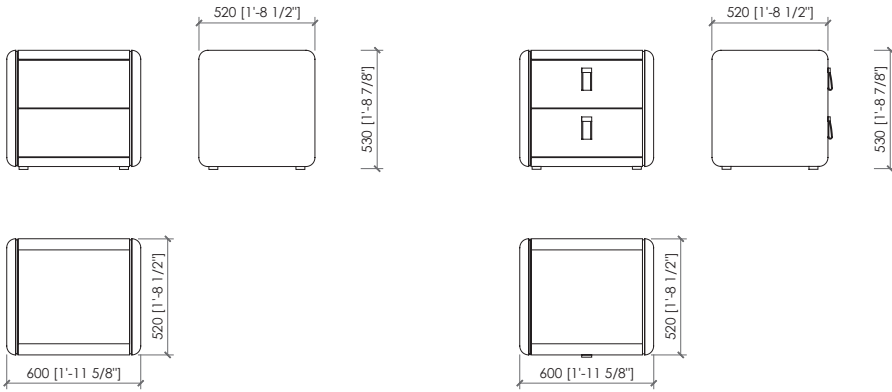

MAGGIORE night
Bonura design - 2025

con maniglie | with handles