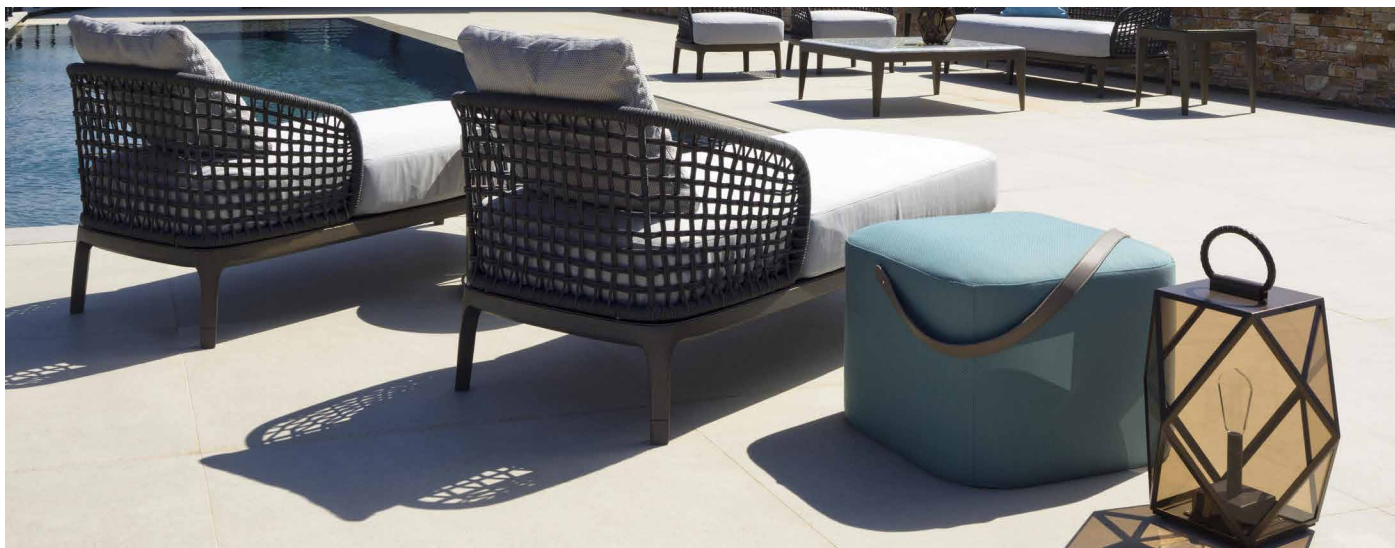

## GRANTORINO outdoor

MC Lab - 2018

### DESCRIPTION

Fascinating, modern and ultra glam: a solution designed for outdoor to differentiate themselves in details. Perfectly at ease in the spotlight, Grantorino is a pouf that offering endless possibilities for color and material personalizations.

### DESCRIZIONE

*Affascinante, moderno e ultra glam: una soluzione pensata per gli outdoor che desiderano differenziarsi puntando sui dettagli. Perfettamente a suo agio al centro dell'attenzione, Grantorino è un pouf che offre infinite possibilità di personalizzazione cromatiche e materiche.*

#### Struttura

*Struttura in polistirene espanso sinterizzato rivestita con imbottitura resistente all'acqua*