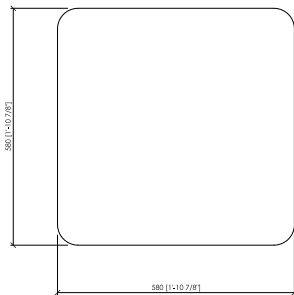

GRANTORINO outdoor

MC Lab - 2018

COVER - FABRIC and LEATHER | *RIVESTIMENTO - TESSUTO e PELLE*

refer to .pdf file MC_FINISHINGS OUTDOOR | fare riferimento al file .pdf MC_FINISHINGS OUTDOOR

cat. LIFE
cat. GLAMOUR
cat. FASHION
cat. STYLE