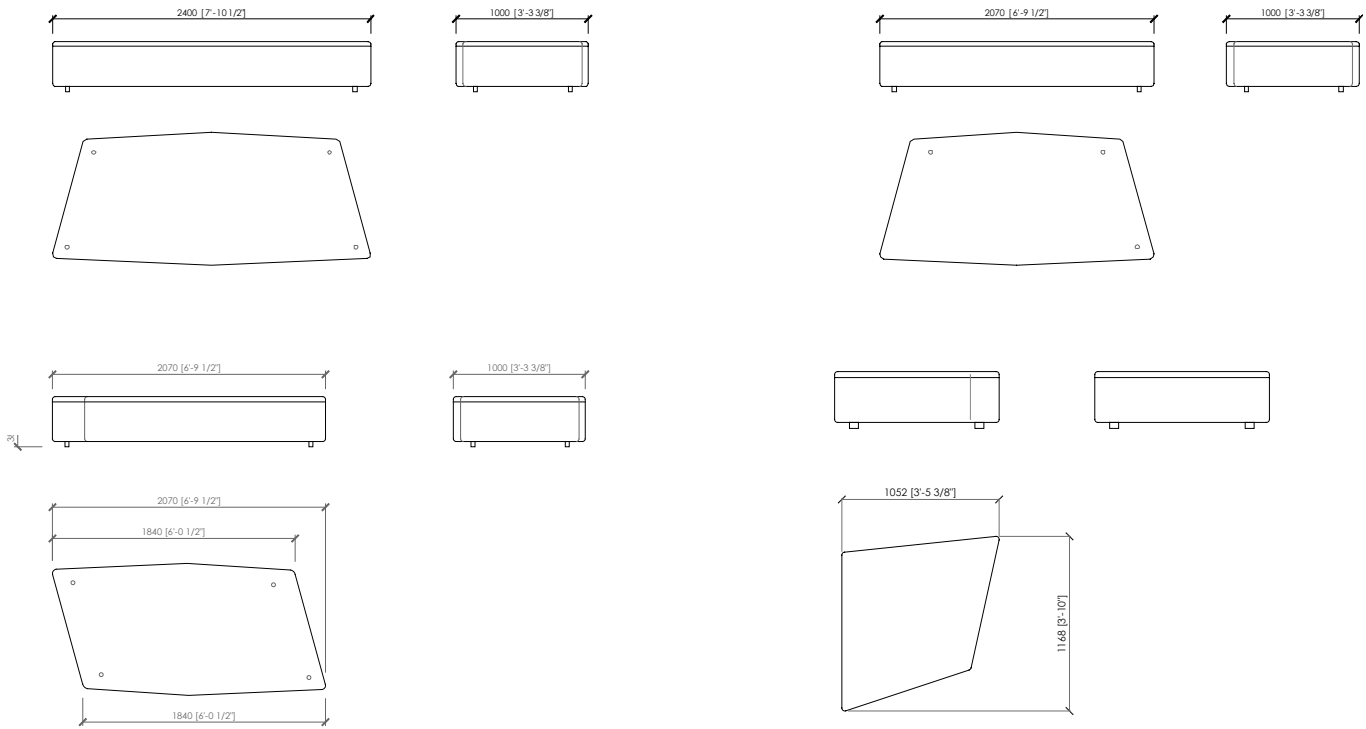

PANTELLERIA sofa outdoor

Cesare Arosio - 2023

Shaped elements | Elementi sagomati