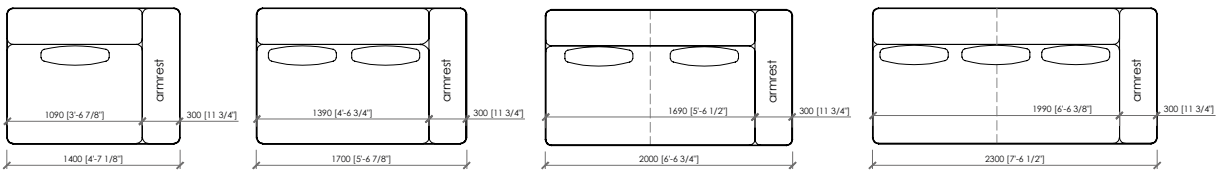

LEVANTE SOFA
Bonura Design - 2023