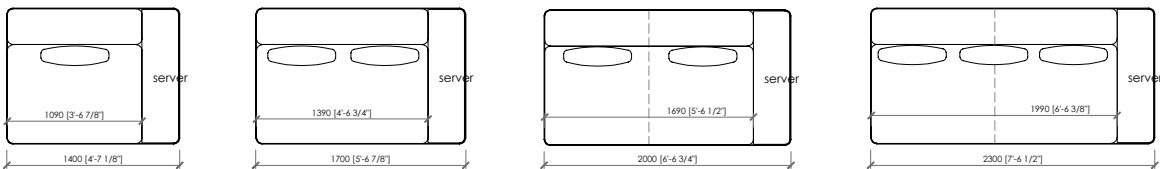

LEVANTE SOFA
Bonura Design - 2023