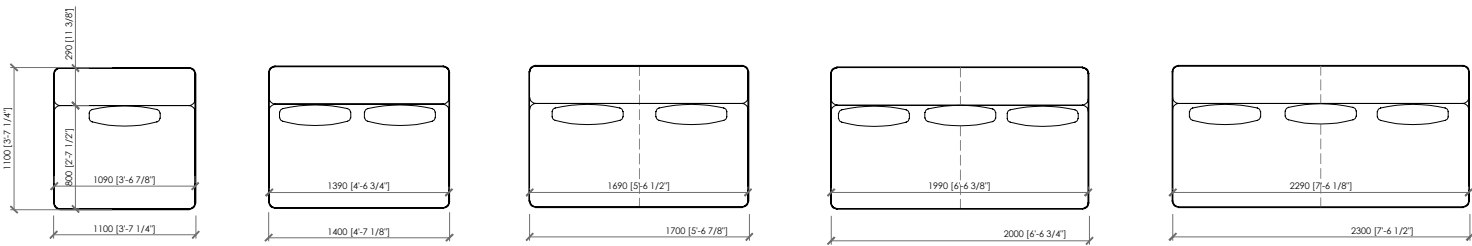

LEVANTE SOFA
Bonura Design - 2023