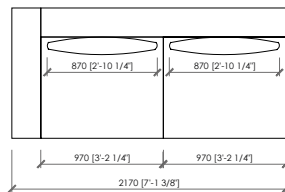

#### Tavolino integrato

*Pannello di fibra a media densità impiallacciato noce canaletto o frassino poro aperto  
Vassoio in cuoio*

**TONALE**  
 MC Lab - 2023

LOW

HIGH

supporto cuscino schienale  
 back cushion support