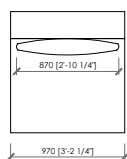

#### Cucitura

Cucitura normale

#### Tavolino integrato

*Pannello di fibra a media densità impiallacciato noce canaletto o frassino poro aperto  
Vassoio in cuoio*

**TONALE**  
 MC Lab - 2023

LOW

HIGH

supporto cuscino schienale  
 back cushion support