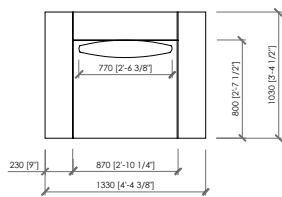

#### Tavolino integrato

*Pannello di fibra a media densità impiallacciato noce canaletto o frassino poro aperto  
Vassoio in cuoio*

**TONALE**  
 MC Lab - 2023

LOW

HIGH

supporto cuscino schienale  
 back cushion support