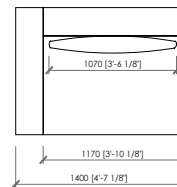

#### Cucitura

Cucitura normale

#### Tavolino integrato

*Pannello di fibra a media densità impiallacciato noce canaletto o frassino poro aperto  
Vassoio in cuoio*

**TONALE**  
 MC Lab - 2023

LOW

HIGH

supporto cuscino schienale  
 back cushion support