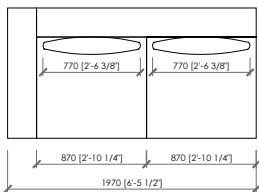

#### Tavolino integrato

*Pannello di fibra a media densità impiallacciato noce canaletto o frassino poro aperto  
Vassoio in cuoio*

**TONALE**  
 MC Lab - 2023

LOW

HIGH

supporto cuscino schienale  
 back cushion support