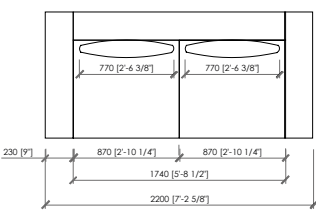

#### Tavolino integrato

*Pannello di fibra a media densità impiallacciato noce canaletto o frassino poro aperto  
Vassoio in cuoio*

**TONALE**  
 MC Lab - 2023

LOW

HIGH

supporto cuscino schienale  
 back cushion support