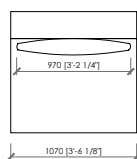

#### Tavolino integrato

*Pannello di fibra a media densità impiallacciato noce canaletto o frassino poro aperto  
Vassoio in cuoio*

**TONALE**  
 MC Lab - 2023

LOW

HIGH

supporto cuscino schienale  
 back cushion support