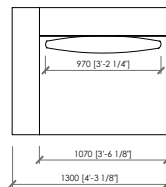

#### Cucitura

Cucitura normale

#### Tavolino integrato

*Pannello di fibra a media densità impiallacciato noce canaletto o frassino poro aperto  
Vassoio in cuoio*

**TONALE**  
 MC Lab - 2023

LOW

HIGH

supporto cuscino schienale  
 back cushion support