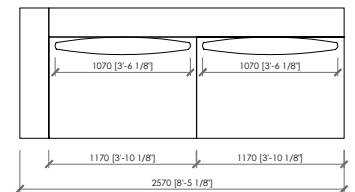

#### Tavolino integrato

*Pannello di fibra a media densità impiallacciato noce canaletto o frassino poro aperto  
Vassoio in cuoio*

**TONALE**  
 MC Lab - 2023

LOW

HIGH

supporto cuscino schienale  
 back cushion support