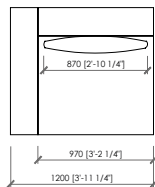

#### Tavolino integrato

*Pannello di fibra a media densità impiallacciato noce canaletto o frassino poro aperto  
Vassoio in cuoio*

**TONALE**  
 MC Lab - 2023

LOW

HIGH

supporto cuscino schienale  
 back cushion support