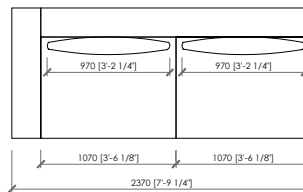

#### Tavolino integrato

*Pannello di fibra a media densità impiallacciato noce canaletto o frassino poro aperto  
Vassoio in cuoio*

**TONALE**  
 MC Lab - 2023

LOW

HIGH

supporto cuscino schienale  
 back cushion support