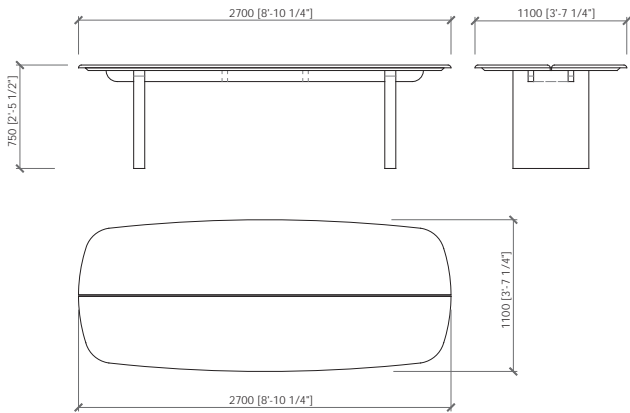

DESCRIZIONE

Il tavolo Nimis presenta due gambe in legno lineari, alleggerite otticamente da un rivestimento righettato verticale. Il top in marmo, invece, presenta una divisione sulla lunghezza. Un gioco di dettagli e linee molto raffinato e dinamico.

cm 270x110x75h

in 106" 2/7x43" 1/3x29" 1/2

DESCRIZIONE TECNICA

Tipologia

Tavolo

Gambe

Pannelli di noce canaletto o frassino fresato su supporto in legno listellare

Top

Marmo

Dimensioni

cm 270x110x75h

NIMIS

Cesare Arosio - 2023

LEGS - WOOD | FINITURA GAMBE - LEGNO

CANALETTO WALNUT

matt