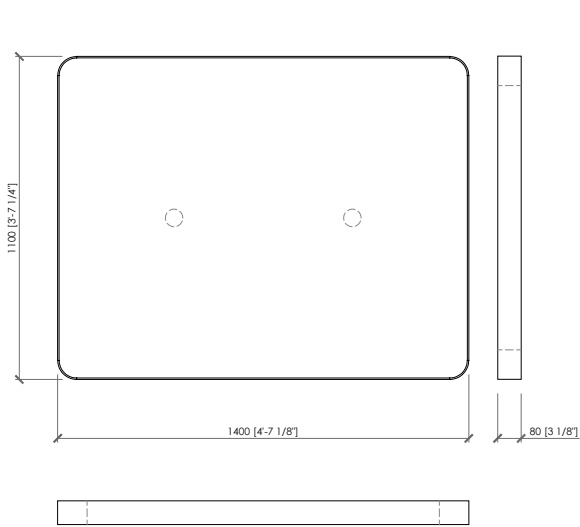

LEVANTE WALL SYSTEM
Bonura Design - 2023