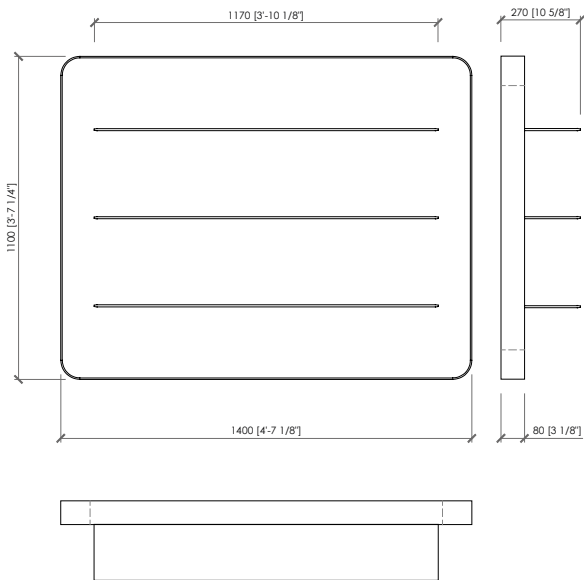

LEVANTE WALL SYSTEM
Bonura Design - 2023