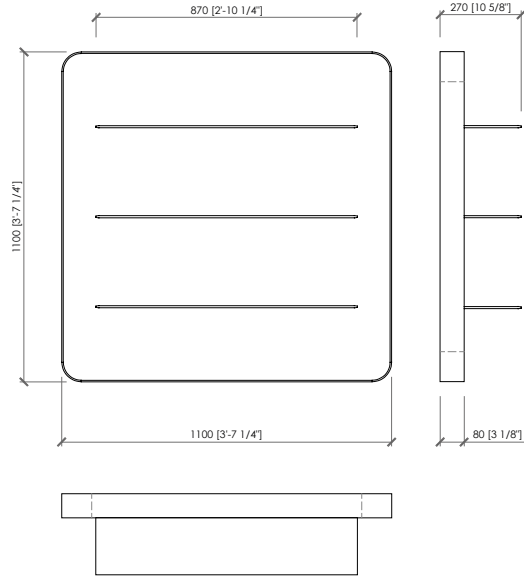

LEVANTE WALL SYSTEM
Bonura Design - 2023