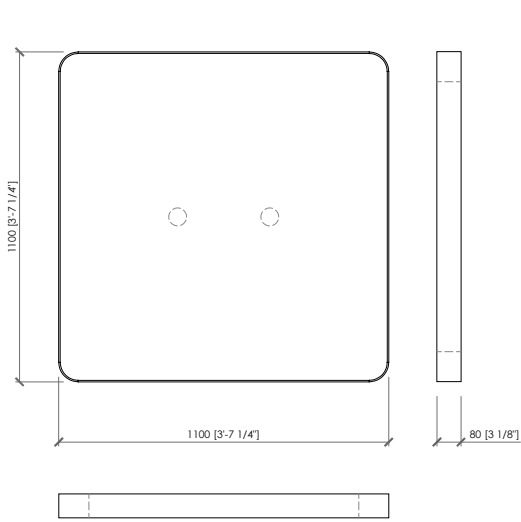

LEVANTE WALL SYSTEM
Bonura Design - 2023