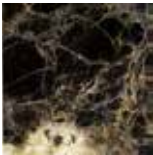

CALACATTA

cat. 1  
matt | glossy

SAHARA NOIR

cat. 1  
matt | glossy

SILVER ROOTS

cat. 1  
matt | glossy

EMPERADOR DARK

cat. 2  
matt | glossy

CARRARA

cat. 2  
matt | glossy

STARDUST

cat. 2  
matt | glossy

NERO MARQUINA

cat. 2  
matt | glossy

**TOP INTEGRATED TABLE - WOOD | FINITURA TAVOLINO INTEGRATO - LEGNO**

CANALETTO WALNUT