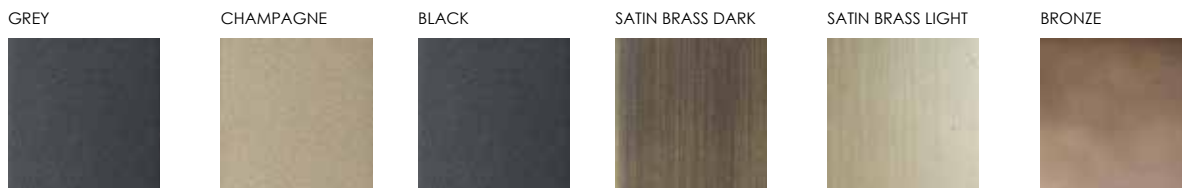

LEVANTE SOFA
Bonura Design - 2023

COVER - FABRIC and LEATHER | RIVESTIMENTO - TESSUTO o PELLE

refer to .pdf file MC_FABRICS and MC_LEATHER | fare riferimento al file .pdf MC_FABRICS and MC_LEATHER

cat. LIFE
cat. GLAMOUR
cat. FASHION
cat. STYLE
cat. COMFORT
cat. ELEGANCE
cat. ELITE
cat. LUXURY

METAL BASE - FINISHING METAL | BASE IN METALLO - FINITURE METALLICHE