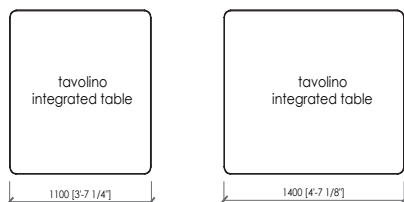

LEVANTE SOFA
Bonura Design - 2023