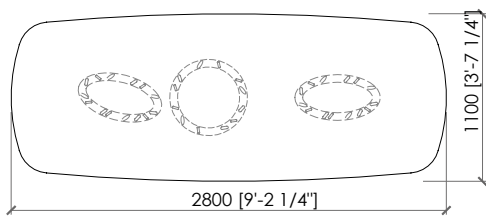

cm 240x110xh75 | in 94"1/2x43"1/3x29"1/2
cm 260x110x75h | in 102"1/2x43"1/3x29"1/2
cm 280x110x75h | in 110"1/4x43"1/3x29"1/2
cm 260x120x75h | in 102"1/2x47"1/4x29"1/2

DESCRIZIONE TECNICA

Tipologia

Scrivania

Gambe

Metallo con finiture MC (metalliche o laccato lucido)
Legno massello
Rivestite cuoio

Top

Marmo

Dimensioni

cm 240x110x75h
cm 260x110x75h
cm 280x110x75h
cm 260x120x75h

LERICI

Cesare Arosio - 2023