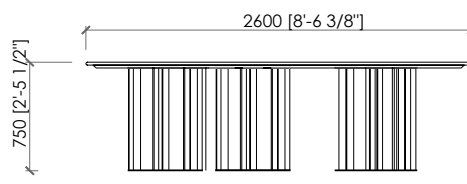

cm 240x110xh75 | in 94"1/2x43"1/3x29"1/2
cm 260x110x75h | in 102"1/2x43"1/3x29"1/2
cm 280x110x75h | in 110"1/4x43"1/3x29"1/2
cm 260x120x75h | in 102"1/2x47"1/4x29"1/2

DESCRIZIONE TECNICA

Tipologia

Scrivania

Gambe

Metallo con finiture MC (metalliche o laccato lucido)
Legno massello
Rivestite cuoio

Top

Marmo

Dimensioni

cm 240x110x75h
cm 260x110x75h
cm 280x110x75h
cm 260x120x75h

LERICI

Cesare Arosio - 2023