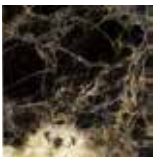

LERICI

Cesare Arosio - 2023

TOP - MARBLE | TOP - MARMO

CALACATTA

cat. 1
matt | glossy

SAHARA NOIR

cat. 1
matt | glossy

SILVER ROOTS

cat. 1
matt | glossy

EMPERADOR DARK

cat. 2
matt | glossy

CARRARA

cat. 2
matt | glossy

STARDUST

cat. 2
matt | glossy

NERO MARQUINA