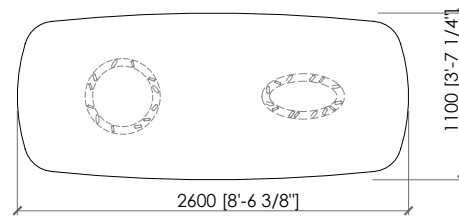

cm 240x110xh75 | in 94"1/2x43"1/3x29"1/2
cm 260x110x75h | in 102"1/2x43"1/3x29"1/2
cm 280x110x75h | in 110"1/4x43"1/3x29"1/2
cm 260x120x75h | in 102"1/2x47"1/4x29"1/2

DESCRIZIONE TECNICA

Tipologia

Scrivania

Gambe

Metallo con finiture MC (metalliche o laccato lucido)
Legno massello
Rivestite cuoio

Top

Marmo

Dimensioni

cm 240x110x75h
cm 260x110x75h
cm 280x110x75h
cm 260x120x75h

LERICI

Cesare Arosio - 2023