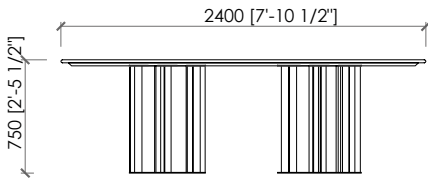

cm 240x110xh75 | in 94"1/2x43"1/3x29"1/2
cm 260x110x75h | in 102"1/2x43"1/3x29"1/2
cm 280x110x75h | in 110"1/4x43"1/3x29"1/2
cm 260x120x75h | in 102"1/2x47"1/4x29"1/2

DESCRIZIONE TECNICA

Tipologia

Scrivania

Gambe

Metallo con finiture MC (metalliche o laccato lucido)
Legno massello
Rivestite cuoio

Top

Marmo

Dimensioni

cm 240x110x75h
cm 260x110x75h
cm 280x110x75h
cm 260x120x75h

LERICI

Cesare Arosio - 2023