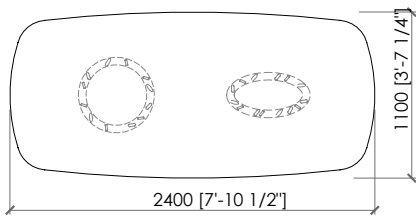

cm 240x110xh75 | in 94"1/2x43"1/3x29"1/2
cm 260x110x75h | in 102"1/2x43"1/3x29"1/2
cm 280x110x75h | in 110"1/4x43"1/3x29"1/2
cm 260x120x75h | in 102"1/2x47"1/4x29"1/2

DESCRIZIONE TECNICA

Tipologia

Scrivania

Gambe

Metallo con finiture MC (metalliche o laccato lucido)
Legno massello
Rivestite cuoio

Top

Marmo

Dimensioni

cm 240x110x75h
cm 260x110x75h
cm 280x110x75h
cm 260x120x75h

LERICI

Cesare Arosio - 2023