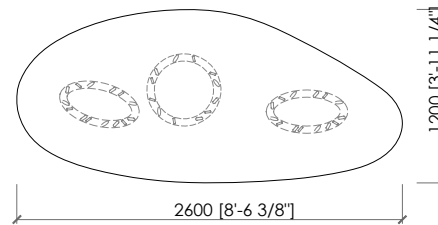

DESCRIZIONE

Il tavolo Lericci combina un top in marmo a due o tre basi in lamelle disponibili in metallo, legno e cuoio. Lericci rompe gli schemi della simmetria distinguendosi per la dinamicità delle basi diverse fra loro.

cm 240x110xh75 | in 94"1/2x43"1/3x29"1/2
cm 260x110x75h | in 102"1/2x43"1/3x29"1/2
cm 280x110x75h | in 110"1/4x43"1/3x29"1/2
cm 260x120x75h | in 102"1/2x47"1/4x29"1/2

DESCRIZIONE TECNICA

Tipologia

Scrivania

Gambe

Metallo con finiture MC (metalliche o laccato lucido)
Legno massello
Rivestite cuoio

Top

Marmo

Dimensioni

cm 240x110x75h
cm 260x110x75h
cm 280x110x75h
cm 260x120x75h

LERICI

Cesare Arosio - 2023