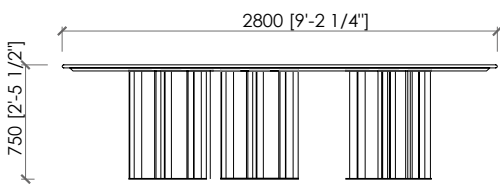

cm 240x110xh75 | in 94"1/2x43"1/3x29"1/2
cm 260x110x75h | in 102"1/2x43"1/3x29"1/2
cm 280x110x75h | in 110"1/4x43"1/3x29"1/2
cm 260x120x75h | in 102"1/2x47"1/4x29"1/2

DESCRIZIONE TECNICA

Tipologia

Scrivania

Gambe

Metallo con finiture MC (metalliche o laccato lucido)
Legno massello
Rivestite cuoio

Top

Marmo

Dimensioni

cm 240x110x75h
cm 260x110x75h
cm 280x110x75h
cm 260x120x75h

LERICI

Cesare Arosio - 2023