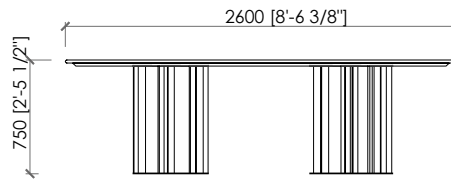

cm 240x110xh75 | in 94"1/2x43"1/3x29"1/2
cm 260x110x75h | in 102"1/2x43"1/3x29"1/2
cm 280x110x75h | in 110"1/4x43"1/3x29"1/2
cm 260x120x75h | in 102"1/2x47"1/4x29"1/2

DESCRIZIONE TECNICA

Tipologia

Scrivania

Gambe

Metallo con finiture MC (metalliche o laccato lucido)
Legno massello
Rivestite cuoio

Top

Marmo

Dimensioni

cm 240x110x75h
cm 260x110x75h
cm 280x110x75h
cm 260x120x75h

LERICI

Cesare Arosio - 2023