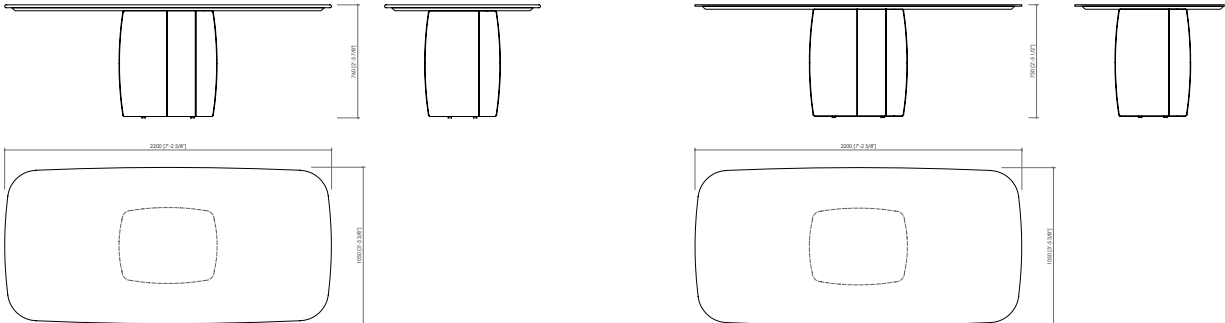

Top

Marble
Back-painted glass

Dimensions

cm 220x105x75h
in 86"3/4x41"1/3x29"1/2h

DESCRIZIONE

Grantorino entra a far parte della collezione tavoli di Meroni&Colzani esprimendo a pieno la filosofia e lo stile del brand. Una base imbottita, rivestita con pelle o tessuto impreziosita da dettagli sartoriali e un top disponibile in vetro o marmo per infinite combinazioni.

DESCRIZIONE TECNICA

Tipologia

Tavolo

Struttura base

Struttura in legno rivestita in poliuretano a quote differenziate con falde di dacron e vellutino in fibra di nylon.

Rivestimento base

Tessuto o pelle non sfoderabile.

Top

Marmo
Vetro retroverniciato

Dimensioni

cm 220x105x75h

GRANTORINO TABLE
 designer Bonura design - 2023

marble top | top marmo

back-painted top | top retroverniciato

TOP - MARBLE | TOP - MARMO