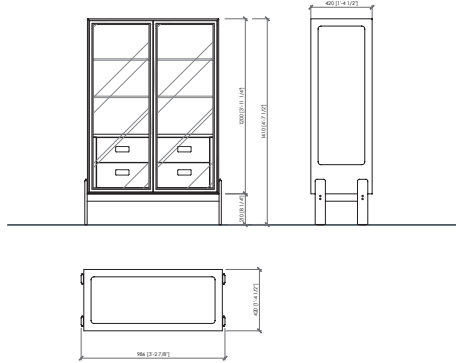

**Dimensions**

cupboard: cm 99x42x141h | in 39"x16"1/2x55"1/2h  
sideboard: cm 253x52x76,5h | in 99"3/5x20"1/2x30"1/8h

Dimensions in mm. MC Meroni & Colzani reserved the right to make change is reserved. This informations are based on the last price list.  
*Dimensioni in mm. MC Meroni & Colzani si riserva il diritto di apportare modifiche ai modelli senza preavviso. Le informazioni sono basate sull'ultimo aggiornamento del listino.*

**Dimensioni**

madia: cm 99x42x141h  
credenza: cm 253x52x76,5h

**GAETA**  
 MC Lab - 2023

**cupboard | wooden doors**  
**madia | ante legno**

**cupboard | glass doors**  
**madia | ante vetro**

**sideboard | wooden doors**  
**credenza | ante legno**