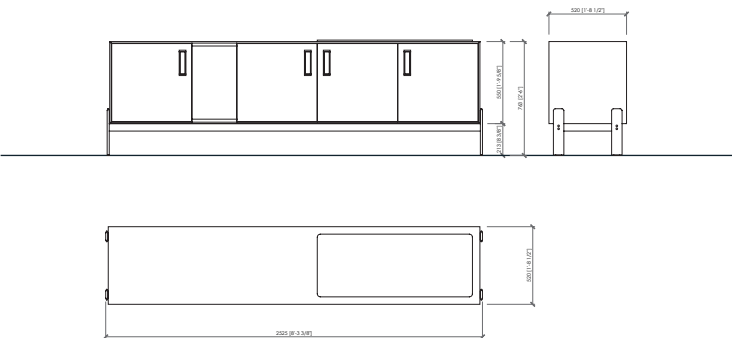

**Dimensions**

cupboard: cm 99x42x141h | in 39"x16"1/2x55"1/2h  
sideboard: cm 253x52x76,5h | in 99"3/5x20"1/2x30"1/8h

Dimensions in mm. MC Meroni & Colzani reserved the right to make change is reserved. This informations are based on the last price list.  
*Dimensioni in mm. MC Meroni & Colzani si riserva il diritto di apportare modifiche ai modelli senza preavviso. Le informazioni sono basate sull'ultimo aggiornamento del listino.*

**Dimensioni**

madia: cm 99x42x141h  
credenza: cm 253x52x76,5h

**GAETA**  
 MC Lab - 2023

**cupboard | wooden doors**  
**madia | ante legno**

**cupboard | glass doors**  
**madia | ante vetro**

**sideboard | wooden doors**  
**credenza | ante legno**