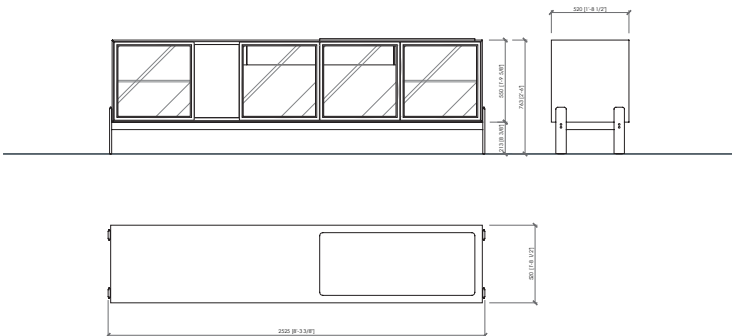

sideboard | glass doors
credenza | ante vetro