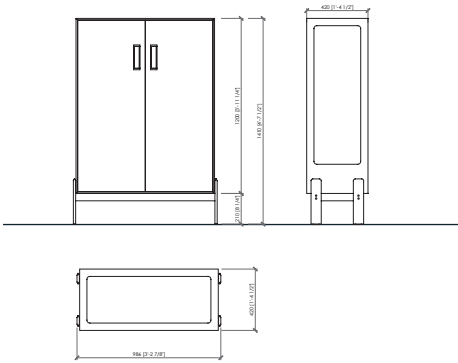

**Dimensions**

cupboard: cm 99x42x141h | in 39"x16"1/2x55"1/2h  
sideboard: cm 253x52x76,5h | in 99"3/5x20"1/2x30"1/8h

Dimensions in mm. MC Meroni & Colzani reserved the right to make change is reserved. This informations are based on the last price list.  
*Dimensioni in mm. MC Meroni & Colzani si riserva il diritto di apportare modifiche ai modelli senza preavviso. Le informazioni sono basate sull'ultimo aggiornamento del listino.*

**Dimensioni**

madia: cm 99x42x141h  
credenza: cm 253x52x76,5h

**GAETA**  
 MC Lab - 2023

**cupboard | wooden doors**  
**madia | ante legno**

**cupboard | glass doors**  
**madia | ante vetro**

**sideboard | wooden doors**  
**credenza | ante legno**