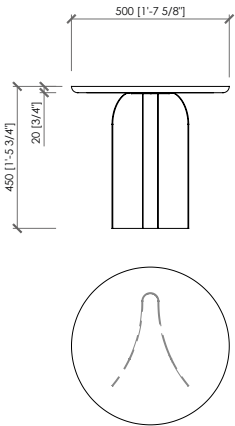

### TECHNICAL INFORMATION

**Typology**  
Coffee table

**Base**  
Curved metal

**Top**  
MDF panels matt or glossy laquered.  
Marble

**Dimensions**  
cm Ø 50x45h | in Ø 19"2/3x17"5/7h

### DESCRIZIONE TECNICA

**Tipologia**  
Tavolino

**Base**  
Metallo curvato

**Top**  
Pannelli di fibra a media densità laccato opaco o lucido  
Marmo

**Dimensioni**  
cm Ø 50x45h

**BOLGHERI side table**  
 Bonura Design - 2023