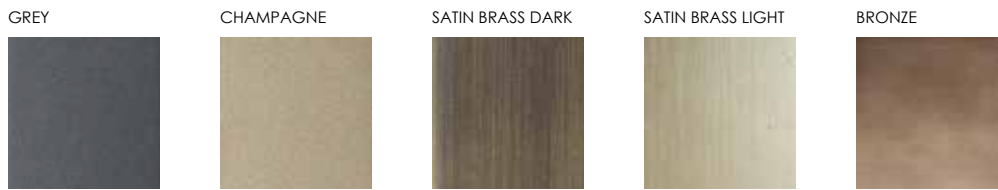

### DESCRIZIONE

*Entrano a far parte della collezione Bolgheri i coffee table: Una base composta da due ali in metallo verniciato sulla quale poggia un piano in marmo o in laccato per dare vita ad un tavolino elegante e ricercato*

**BASE - METAL FINISHING | BASE - FINITURA METALLICA**

**LEGS FINISHES - LACQUERED | FINITURA GAMBE - LACCATO**