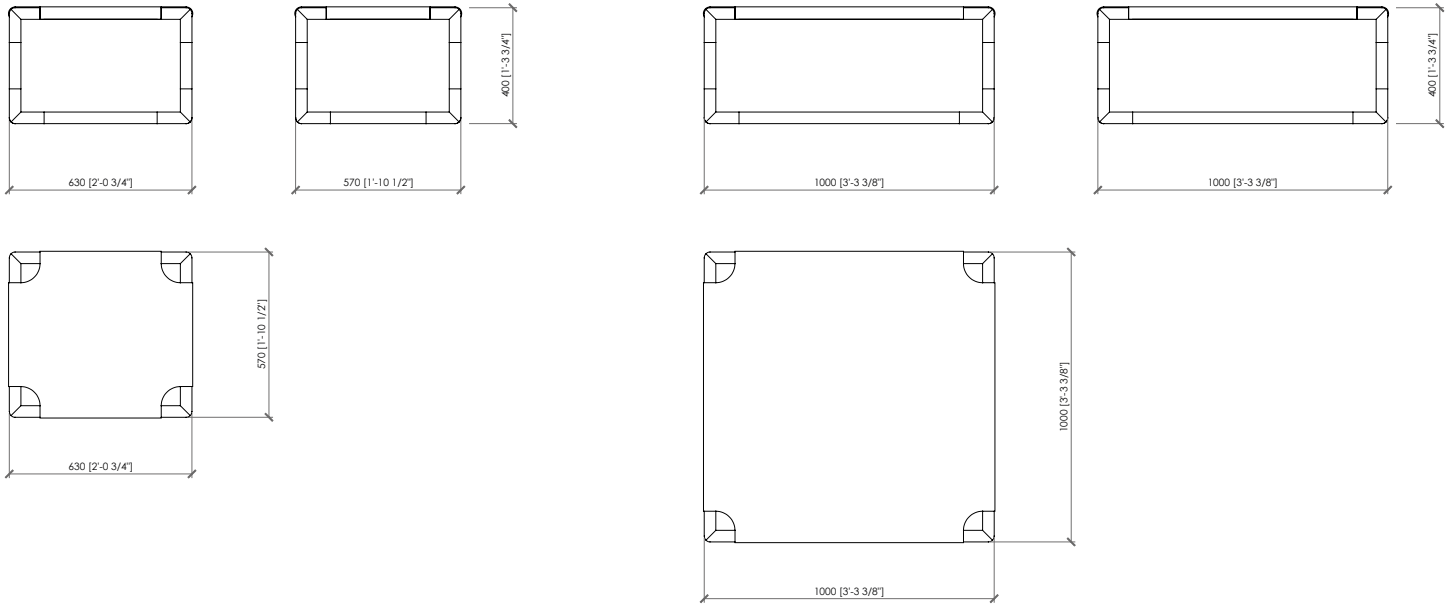

Lamiera rivestita in cuoio

Dimensioni

cm 57x63x40h

cm 100x100x40h

ANZIO COFFEE TABLE

Maurizio Di Mauro - 2023

BASE - WOOD | BASE - LEGNO

CANALETTO WALNUT