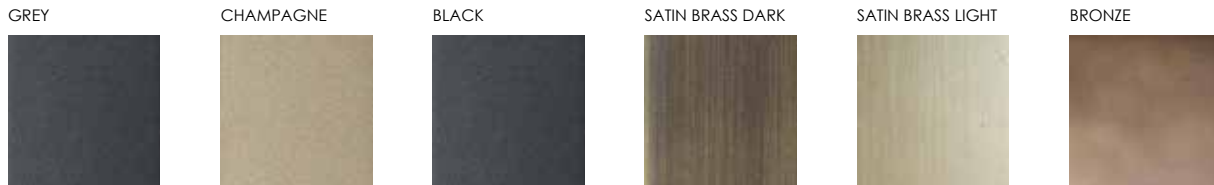

TOBACCO ash

LIGHT GREY ash

MUD ash

ANTHRACITE ash

BLACK ash

DARK BROWN ash

RED ash

YELLOW ash

GREEN ash

TEAL ash

DARK BLUE ash

Printed colors are to be considered as indicative | I colori stampati sono da considerarsi indicativi

Dimensions in mm. MC Meroni & Colzani reserved the right to make change is reserved. This informations are based on the last price list.
 Dimensioni in mm. MC Meroni & Colzani si riserva il diritto di apportare modifiche ai modelli senza preavviso. Le informazioni sono basate sull'ultimo aggiornamento del listino.

DATA SHEET
 V.1 2023

ANZIO COFFEE TABLE

Maurizio Di Mauro - 2023

CONNECTIONS - METAL FINISHING | *RACCORDI - FINITURE METALLICHE*

TOP - SADDLE | *TOP - CUIOIO*

Printed colors are to be considered as indicative | *I colori stampati sono da considerarsi indicativi*