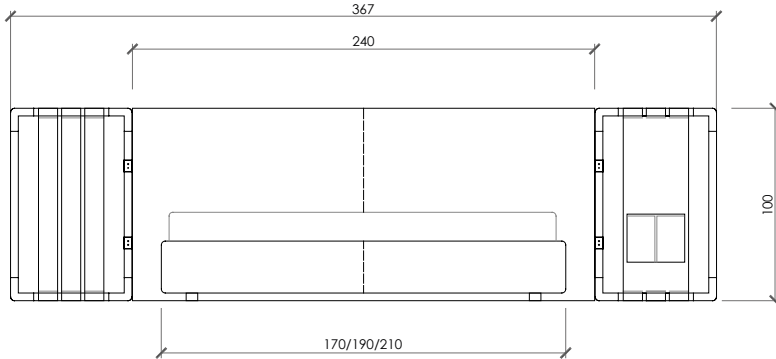

#### Dimensioni materassi

*cm 160x200  
queen size cm 152x203  
cm 180x200  
cm 200x200  
king size cm 193x203*

#### Note

*Disponibile con box contenitore*

**ANZIO BED**  
MC Lab - 2023

**GENERAL DRAWING | DISEGNO GENERALE**

**saddle accessory | accessori cuoio**

**cm 367x215x100h (31h)**  
**in 144"1/2x84"2/3x39"3/8h (12"1/5h)**  
 rete | slatted cm 160x200 | in 63"x78"3/4