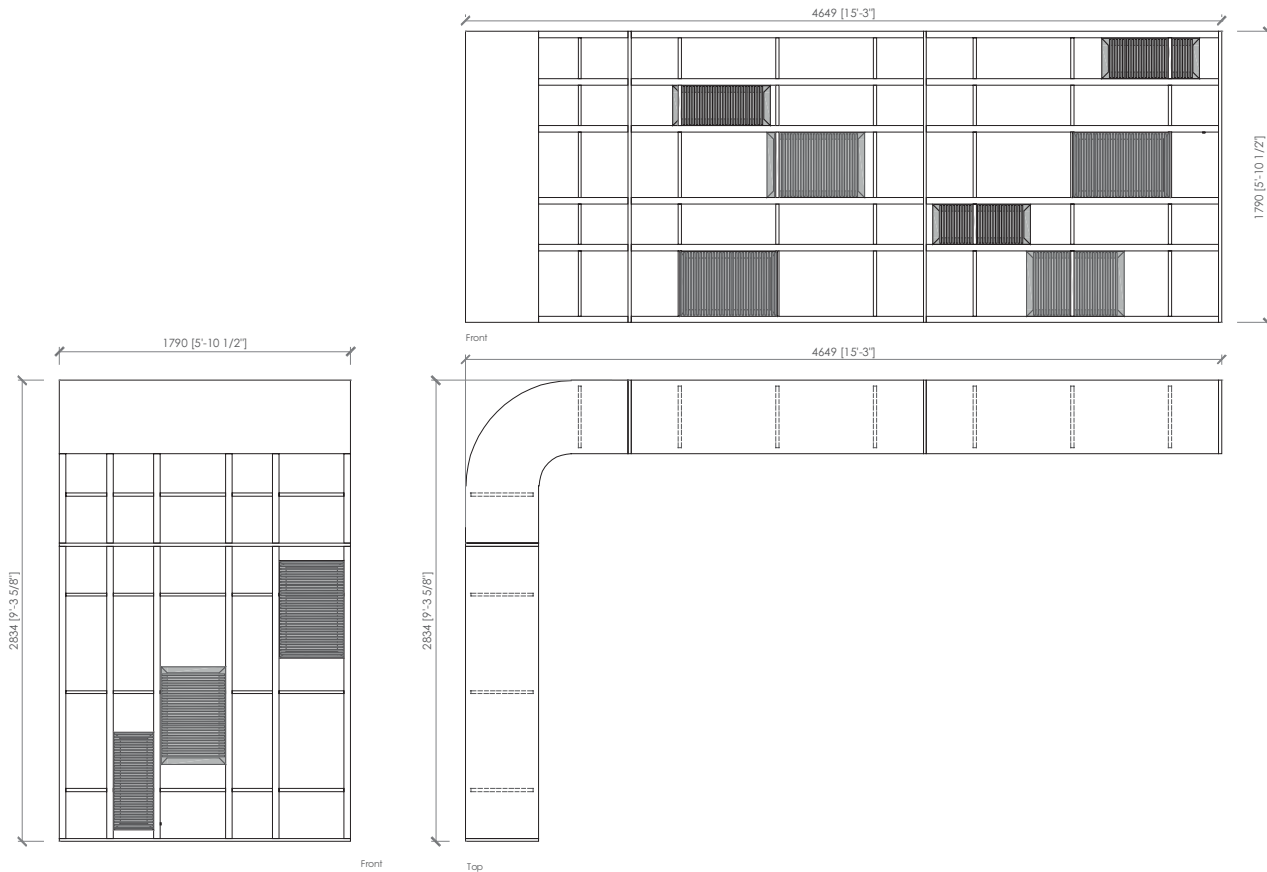

Frontale cassette
 Pannello di fibra a media densità laccato opaco o lucido
 Cuoio

VIAREGGIO
 MCLab - 2021

COMPOSITION EXAMPLE | ESEMPI DI COMPOSIZIONE

COMPOSITION 01

COMPOSITION 02

Dimensions in mm. MC Meroni & Colzani reserved the right to make change is reserved. This informations are based on the last price list.
 Dimensioni in mm. MC Meroni & Colzani si riserva il diritto di apportare modifiche ai modelli senza preavviso. Le informazioni sono basate sull'ultimo aggiornamento del listino.