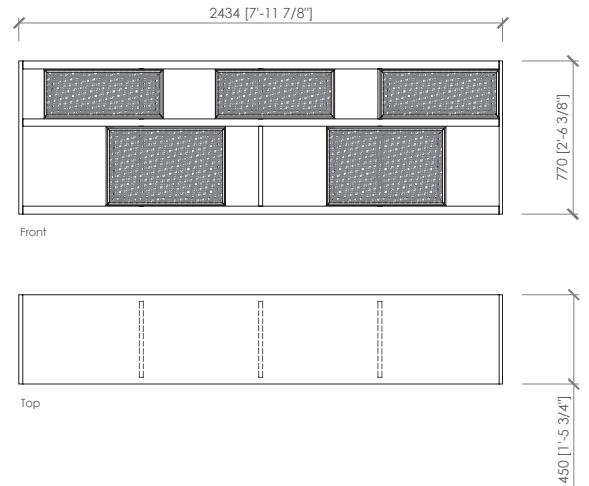

COMPOSITION 07