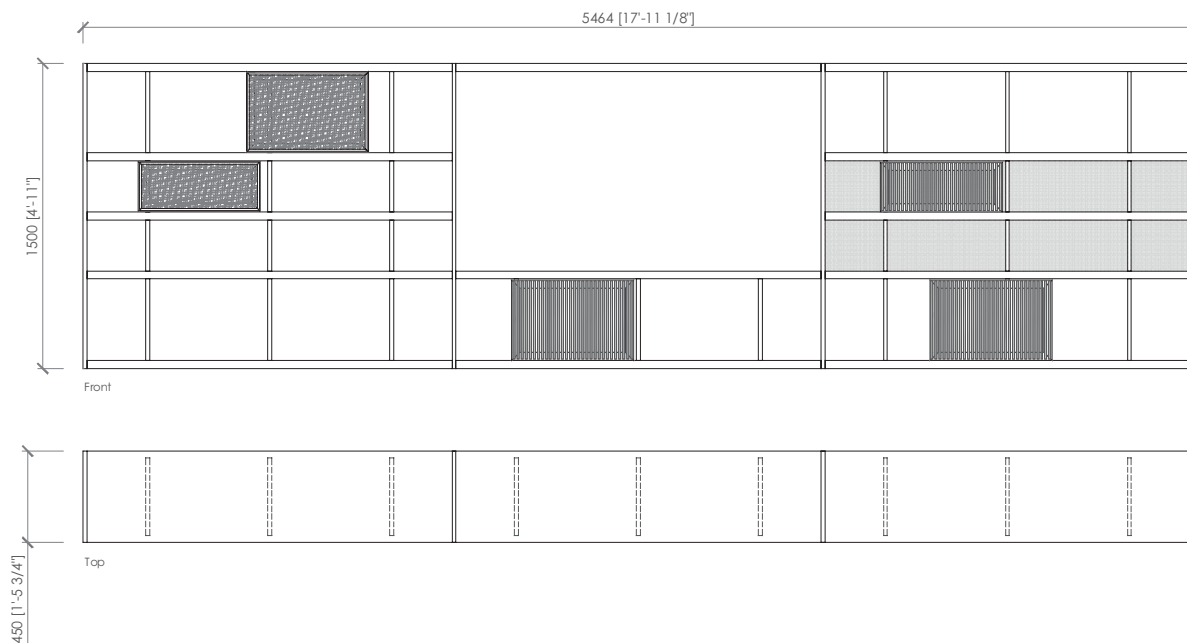

VIAREGGIO
MCLab - 2021

COMPOSITION EXAMPLE | ESEMPI DI COMPOSIZIONE

COMPOSITION 03