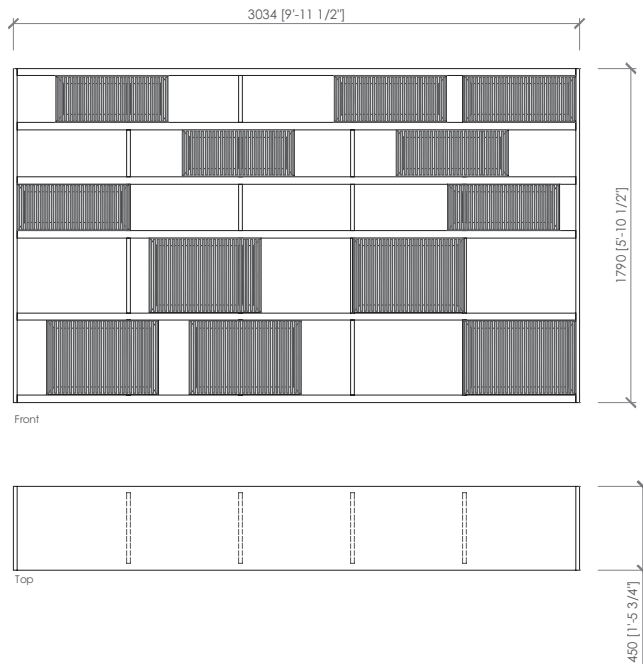

COMPOSITION 06