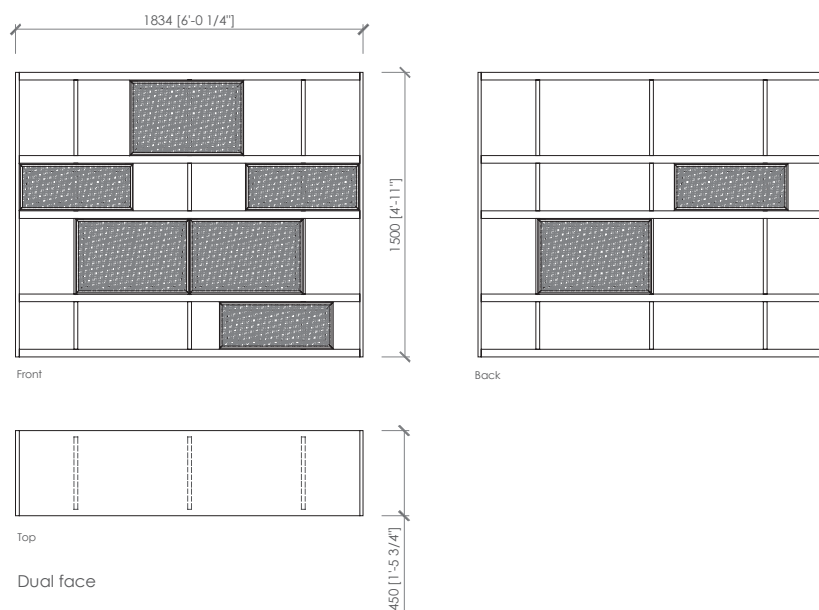

COMPOSITION 04