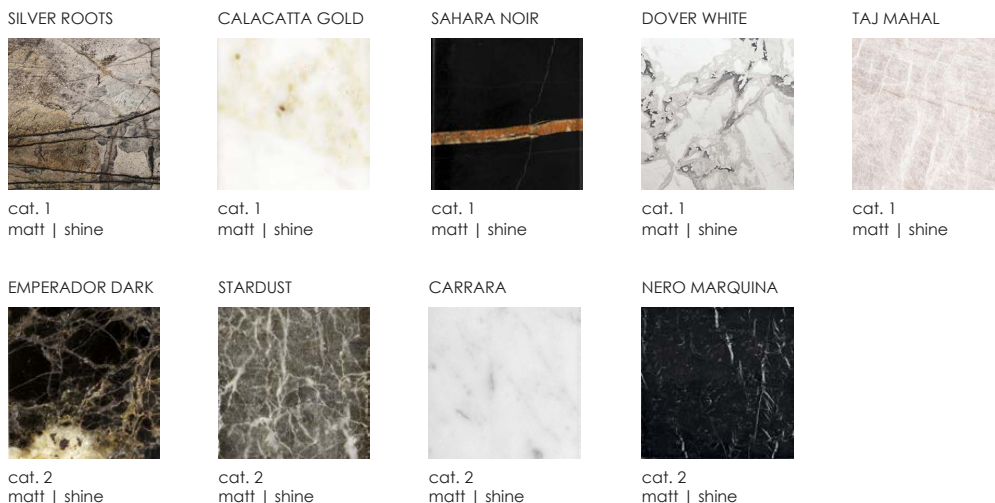

DATA SHEET
V.1 2025

VIAREGGIO
MCLab - 2021

FRAME SLIDING DOOR (and rods) - WOOD | CORNICE ANTA SCORREVOLE (e bacchette) - LEGNO

SLIDING DOOR - VIENNA STRAW | ANTA SCORREVOLE - PAGLIA DI VIENNA

INTEGRATED LOUNGE TABLE TOP - MARBLE | TOP TAVOLINO INTEGRATEO LOUNGE - MARMO