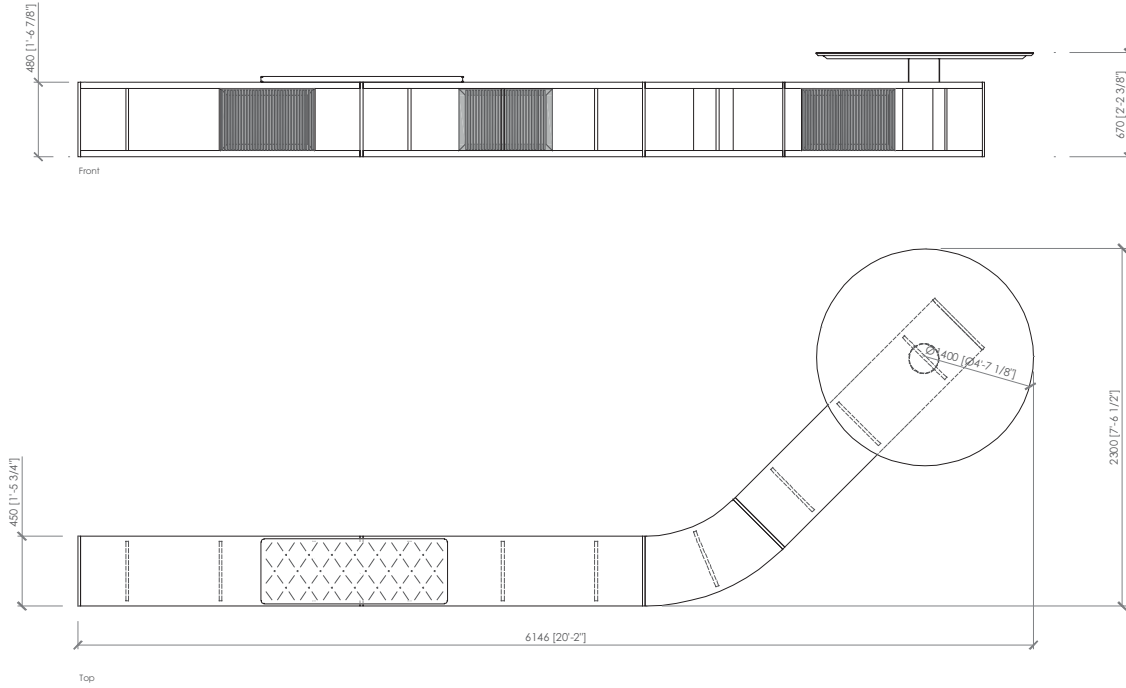

VIAREGGIO
MCLab - 2021

COMPOSITION EXAMPLE | ESEMPI DI COMPOSIZIONE

COMPOSITION 01