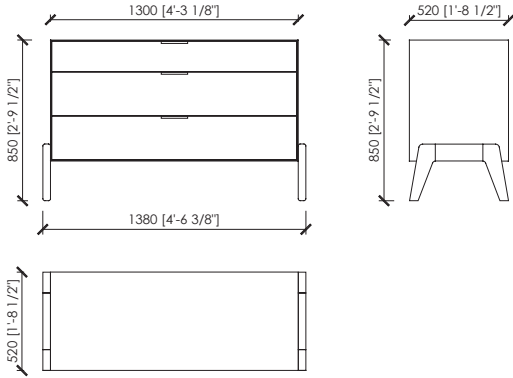

VIA DURINI

Maurizio Di Mauro - 2016

combinazioni possibili
possible combinations

STRUTTURA ESTERNA EXTERNAL STRUCTURE	FRONTALI CASSETTI FRONTAL DRAWERS			
	laccato opaco matt lacquered	laccato lucido glossy lacquered	ebano opaco matt ebony	ebano lucido glossy ebony
laccato opaco matt lacquered	✓			
laccato lucido glossy lacquered		✓		
noce: canaletto | gold | volcan walnut: canaletto | gold | volcan	✓	✓		
ebano opaco matt ebony			✓	
ebano lucido glossy ebony				✓