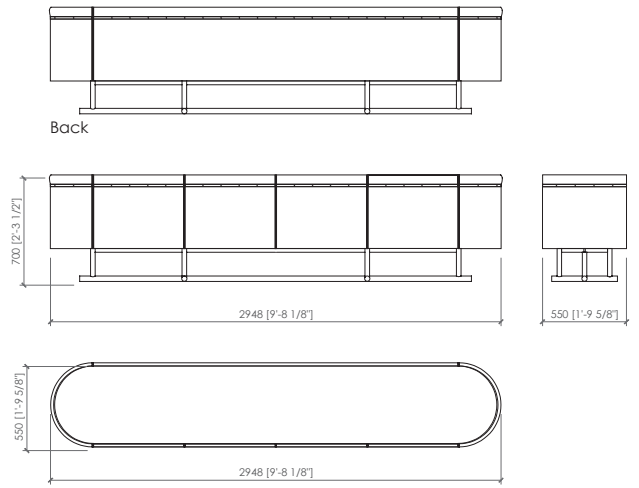

DESCRIZIONE

Il robusto cabinet dalle forme fluide e arrotondate coniuga tre differenti materiali. Il piano è semi incassato con una maniglia in pelle, per due contenitori disponibile in laccato lucido o opaco. Dalla parte sottostante emergono asimmetriche gambe: linee leggere in tubolare metallico che sorreggono l'intera struttura. Un'estetica nuova che priva di spigoli ammorbidisce l'intera grande struttura.

Cover leather

Legs

Painted metal

Dimensions

cm 235x55x70h | in 92"1/2x21"2/3x27"5/9h

cm 295x55x70h | in 116"1/7x21"2/3x27"5/9h

DESCRIZIONE TECNICA

Tipologia

Credenza

Struttura

Pannello di fibra a media densità laccato opaco o lucido

Top

specchio, vetro retro-verniciato o marmo

Maniglie

Rivestite in pelle

Gambe

Metallo verniciato

Dimensioni

cm 235x55x70h

cm 295x55x70h

VARIGOTTI

Arch. Marco Piva - 2024

VARIGOTTI 3 3 doors | 3 ante

VARIGOTTI 4 4 doors | 4 ante