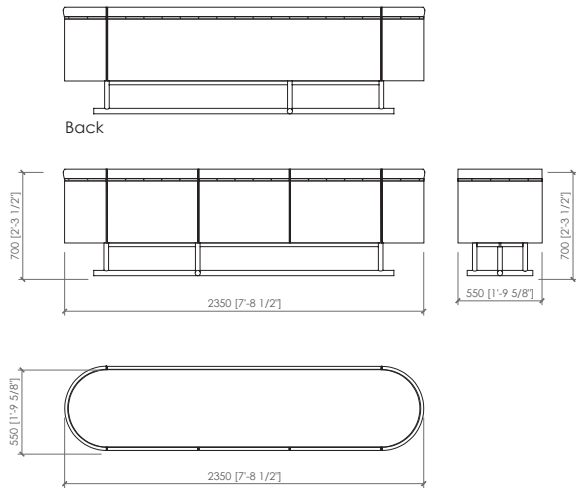

DESCRIZIONE

Il robusto cabinet dalle forme fluide e arrotondate coniuga tre differenti materiali. Il piano è semi incassato con una maniglia in pelle, per due contenitori disponibile in laccato lucido o opaco. Dalla parte sottostante emergono asimmetriche gambe: linee leggere in tubolare metallico che sorreggono l'intera struttura. Un'estetica nuova che priva di spigoli ammorbidisce l'intera grande struttura.

Cover leather

Legs

Painted metal

Dimensions

cm 235x55x70h | in 92"1/2x21"2/3x27"5/9h

cm 295x55x70h | in 116"1/7x21"2/3x27"5/9h

DESCRIZIONE TECNICA

Tipologia

Metallo verniciato

Dimensioni

cm 235x55x70h

cm 295x55x70h

VARIGOTTI

Arch. Marco Piva - 2024

VARIGOTTI 3 3 doors | 3 ante

VARIGOTTI 4 4 doors | 4 ante