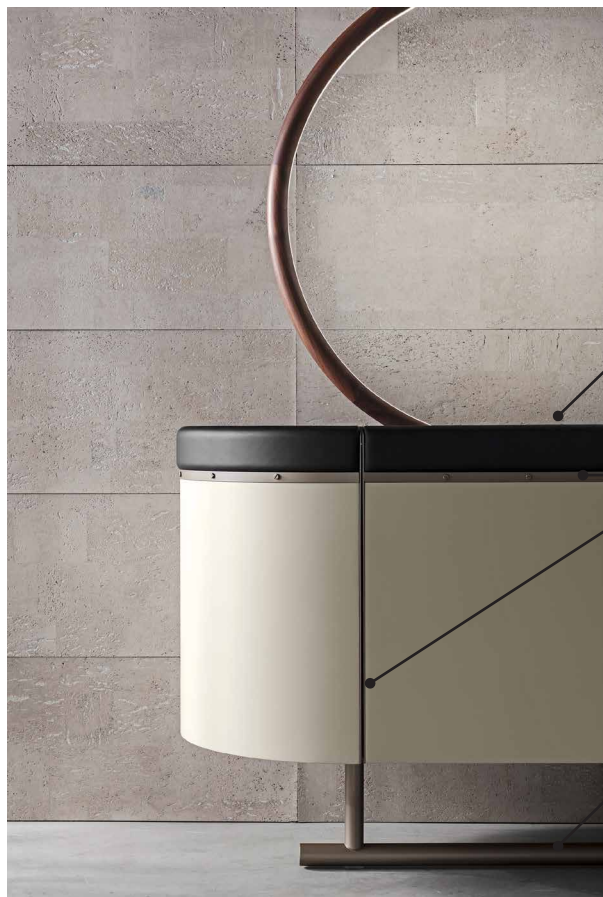

VARIGOTTI 4 4 doors | 4 ante