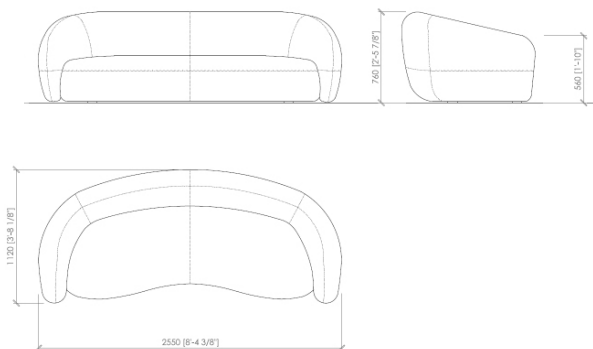

Rivestimento

*Tessuto o pelle.
Rivestimento in pelle o tessuto non sfoderabile.*

Impuntura

Colori disponibili a campionario

Dimensioni

cm 255x112x76h

TIVOLI

MC Lab - 2021