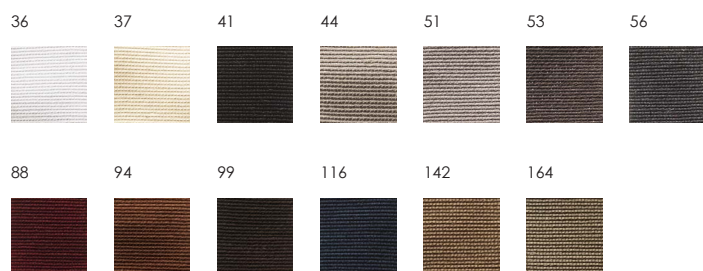

STITCHES | IMPUNTURA

Printed colors are to be considered as indicative | I colori stampati sono da considerarsi indicativi