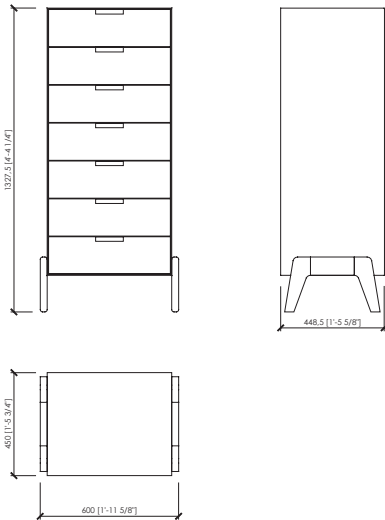

DESCRIZIONE TECNICA

Tipologia

Comodino | Comò 7 cassetti

Gambe

Massello di noce canaletto | Massello di frassino poro aperto

Struttura esterna e frontale cassetto

Pannello di fibra a media densità laccato
Impiallacciato con essenza ebano o canaletto

Frontali cassetti

Pannello di fibra a media densità laccato
Impiallacciato con essenza ebano

Interno cassetti

Impiallacciato frassino poro aperto

Maniglia

Metallo in finitura MC cromo | metallo verniciato

Dimensioni

Solferino cm 51(top 45)x45x52h

Solferino large cm 75(top 69)x45x52h

Solferino 7 cm 60x45x133h

SOLFERINO

Maurizio Di Mauro - 2016

SOLFERINO

SOLFERINO LARGE

SOLFERINO 7