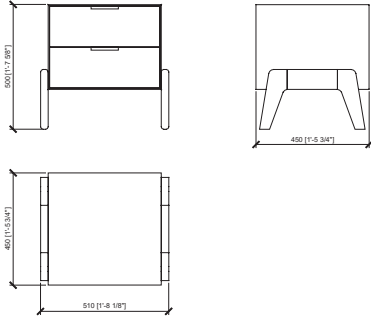

Solferino large

cm 75(top 69)x45x52h | in 29"1/2x(27"1/6)x17"5/7x20"1/2h

Solferino 7

cm 60x45x133h | in 23"5/8x17"5/7x52"1/3h

Dimensions in mm. MC Meroni & Colzani reserved the right to make change is reserved. This informations are based on the last price list.

Frontali cassetti

Pannello di fibra a media densità laccato
Impiallacciato con essenza ebano

Interno cassetti

Impiallacciato frassino poro aperto

Maniglia

Metallo in finitura MC cromo | metallo verniciato

Dimensioni

Solferino cm 51(top 45)x45x52h

Solferino large cm 75(top 69)x45x52h

Solferino 7 cm 60x45x133h

SOLFERINO

Maurizio Di Mauro - 2016

SOLFERINO

SOLFERINO LARGE

SOLFERINO 7