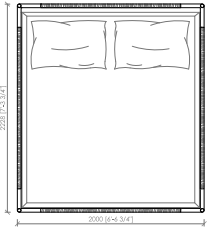

Rivestimento

Rivestimento in tessuto o pelle.

Rivestimento testata, in pelle o tessuto, non sfoderabile

Rivestimento giroletto, in pelle o tessuto, sfoderabile

Dimensioni materasso

cm 160x200

queen size cm 152x203

cm 180x200

cm 200x200

king size cm 193x203

Note

Disponibile con box contenitore

SAN MARCO

Maurizio Di Mauro - 2017

LOW

cm 180x223x105h (35h)
in 70"6/7x87"4/5x41"1/3h (13"7/9h)
 rete | slatted cm 160x200 | in 63"x78"3/4

US MARKET - QUEEN SIZE
cm 172x226x105h (35h)
in 67"5/7x89"x41"1/3h (13"7/9h)
 rete | slatted cm 152x203 | in 60"x80"

cm 200x223x212h (35h)
in 78"3/4x87"4/5x83"1/2h (13"7/9h)
 rete | slatted cm 180x200 | in 70"6/7x78"3/4

cm 220x223x105h (35h)
in 86"2/5x87"4/5x41"1/3h (13"7/9h)
 rete | slatted cm 200x200 | in 63"x78"3/4