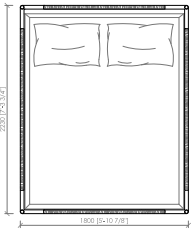

Rivestimento

Rivestimento in tessuto o pelle.

Rivestimento testata, in pelle o tessuto, non sfoderabile

Rivestimento giroletto, in pelle o tessuto, sfoderabile

Dimensioni materasso

cm 160x200

queen size cm 152x203

cm 180x200

cm 200x200

king size cm 193x203

Note

Disponibile con box contenitore

SAN MARCO

Maurizio Di Mauro - 2017

LOW

cm 180x223x105h (35h)
in 70"6/7x87"4/5x41"1/3h (13"7/9h)
 rete | slatted cm 160x200 | in 63"x78"3/4

US MARKET - QUEEN SIZE
cm 172x226x105h (35h)
in 67"5/7x89"x41"1/3h (13"7/9h)
 rete | slatted cm 152x203 | in 60"x80"

cm 200x223x212h (35h)
in 78"3/4x87"4/5x83"1/2h (13"7/9h)
 rete | slatted cm 180x200 | in 70"6/7x78"3/4

cm 220x223x105h (35h)
in 86"2/5x87"4/5x41"1/3h (13"7/9h)
 rete | slatted cm 200x200 | in 63"x78"3/4