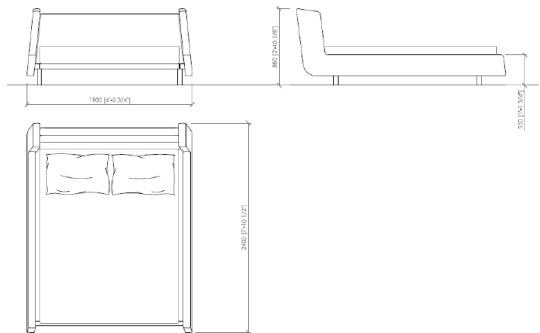

DESCRIZIONE TECNICA

Tipologia

Letto

Struttura e bande laterali

Struttura in legno rivestita in poliuretano e vellutino in fibra di nylon

Cuscino testata

Poliuretano espanso rivestito con falde di dacron e vellutino in fibra di nylon

Rivestimento

In tessuto e pelle non sfoderabile

Dimensioni materasso

cm 160x200
queen size cm 152x203
cm 180x200
cm 200x200
king size cm 193x203

Profilo

Colori disponibili a campionario

RIOMAGGIORE

Luca Somaini - 2021

cm 190x240x88h (35h)
in 74"4/5x94"1/2x34"2/3h (13"7/9h)
 rete | slatted cm 160x200 | in 63"x78"3/4

US MARKET - QUEEN SIZE
cm 182x243x88h (35h)
in 71"2/3x95"2/3x34"2/3h (13"7/9h)
 rete | slatted cm 152x203 | in 60"x80"

cm 210x240x88h (35h)
in 82"2/3x94"1/2x34"2/3h (13"7/9h)
 rete | slatted cm 180x200 | in 70"6/7x78"3/4

cm 230x240x88h (35h)
in 90"5/9x94"1/2x34"2/3h (13"7/9h)
 rete | slatted cm 200x200 | in 78"3/4x78"3/4