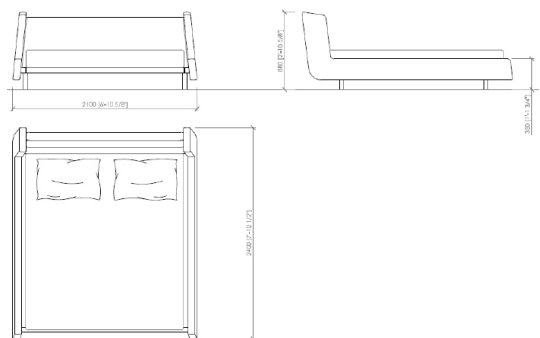

DESCRIZIONE TECNICA

Tipologia

Letto

Struttura e bande laterali

Struttura in legno rivestita in poliuretano e vellutino in fibra di nylon

Cuscino testata

Poliuretano espanso rivestito con falde di dacron e vellutino in fibra di nylon

Rivestimento

In tessuto e pelle non sfoderabile

Dimensioni materasso

cm 160x200
queen size cm 152x203
cm 180x200
cm 200x200
king size cm 193x203

Profilo

Colori disponibili a campionario

RIOMAGGIORE

Luca Somaini - 2021

cm 190x240x88h (35h)
in 74"4/5x94"1/2x34"2/3h (13"7/9h)
 rete | slatted cm 160x200 | in 63"x78"3/4

US MARKET - QUEEN SIZE
cm 182x243x88h (35h)
in 71"2/3x95"2/3x34"2/3h (13"7/9h)
 rete | slatted cm 152x203 | in 60"x80"

cm 210x240x88h (35h)
in 82"2/3x94"1/2x34"2/3h (13"7/9h)
 rete | slatted cm 180x200 | in 70"6/7x78"3/4

cm 230x240x88h (35h)
in 90"5/9x94"1/2x34"2/3h (13"7/9h)
 rete | slatted cm 200x200 | in 78"3/4x78"3/4