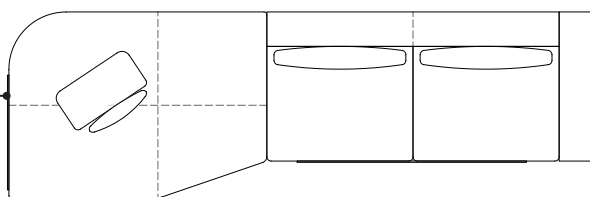

Pouf C
Pouf C
cm 126x80
in 49"3/5x31"1/2

PORTOCERVO

MC Lab - 2019

Composition example with wooden elements | Esempio di composizione con elementi legno

n°2 front elements | elementi frontali

side element | elemento laterale