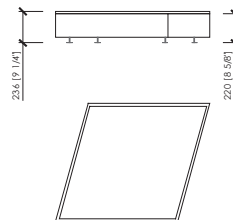

Integrated table | Tavolino integrato

Server B_linear / lineare