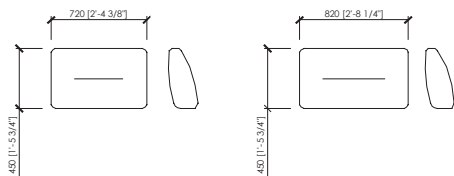

### Pouf

**PANTELLERIA sofa**  
 Cesare Arosio - 2020

Backs | Schienali

L 72

L 82

Back cushions | Cuscini schienali

Additional cushions | Cuscini aggiuntivi

Servers | Server