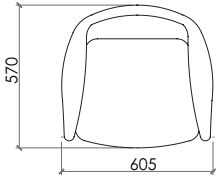

Metallo colore nero

Rivestimento

Tessuto o pelle

Dimensioni

cm 60,5x57x77h

NISIDA

Arch. Marco Piva - 2024

LEGS FINISHES - WOOD | FINITURA GAMBE - LEGNO