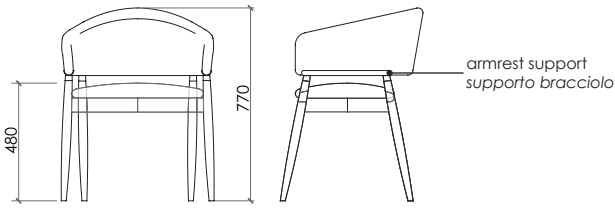

NISIDA

Arch. Marco Piva - 2024

LEGS FINISHES - WOOD | FINITURA GAMBE - LEGNO

matt

matt

matt

matt

Printed colors are to be considered as indicative | I colori stampati sono da considerarsi indicativi

COVER and BACK CUSHION - FABRIC and LEATHER | RIVESTIMENTO e CUSCINO SCHIENALE - TESSUTO o PELLE

refer to .pdf file MC_FABRICS and MC_LEATHER | fare riferimento al file .pdf MC_FABRICS and MC_LEATHER

cat. LIFE
cat. GLAMOUR
cat. FASHION
cat. STYLE
cat. COMFORT
cat. ELEGANCE
cat. ELITE
cat. LUXURY

Dimensions in mm. MC Meroni & Colzani reserved the right to make change is reserved. This informations are based on the last price list.
Dimensioni in mm. MC Meroni & Colzani si riserva il diritto di apportare modifiche ai modelli senza preavviso. Le informazioni sono basate sull'ultimo aggiornamento del listino.

DATA SHEET
V.1 2025