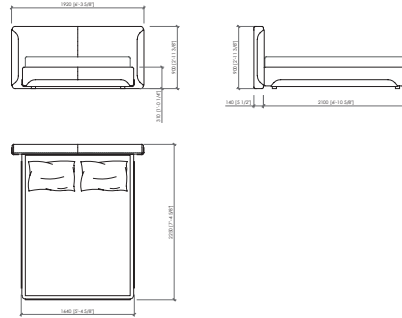

Elementi legno

Pannelli curvati impiallacciati noce canaletto o frassino poro aperto.

Dimensioni materasso

cm 160x200 | in 63"x78"3/4

queen size cm 152x203 | in 60"x80"

cm 180x200 | in 70"6/7x78"3/4

cm 200x200 | in 78"3/4x78"3/4

king size cm 193x203 | in 76"x80"

Note

Disponibile anche nella versione double con doppia testata

Disponibile con box contenitore

MONTEROSSO

MC Lab - 2022

cm 192x222x90h (31h)
in 75"3/5x87"2/5x35"3/7h (12"1/5h)
 rete | slatted cm 160x200 | in 63"x78"3/4

US MARKET - QUEEN SIZE
cm 192x225x90h (31h)
in 75"3/5x88"4/7x35"3/7 (12"1/5h)
 rete | slatted cm 152x203 | in 60"x80"

cm 220x222x90h (31h)
in 86"3/5x87"2/5x35"3/7h (12"1/5h)
 rete | slatted cm 180x200 | in 70"6/7x78"3/4

cm 250x222x90h (31h)
in 98"3/7x87"2/5x35"3/7h (12"1/5h)
 rete | slatted cm 200x200 | in 78"3/4x78"3/4

US MARKET - KING SIZE
cm 250x225x90h (31h)
in 98"3/7x88"4/7x35"3/7 (12"1/5h)
 rete | slatted cm 193x203 | in 76"x80"