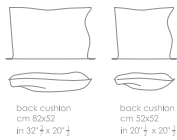

Tavolino integrato

*Impiallacciato noce canaletto o frassino poro aperto
Pannello di fibra a media densità laccato opaco*

MEDITERRANEO

Cesare Arosio - 2024

supporti in pelle
leather support

base in pelle
leather base

Laterale 124 A (dx/sx)
 Side 124 A (R/L)
cm 124x115
 in 48"5/6x45"2/7

Centrale 120 A (dx/sx)
 Central 120 A (R/L)
cm 120x115
 in 47"1/4x45"2/7

Laterale 154 A (dx/sx)
 Side 154 A (R/L)
cm 154x115
 in 60"5/8x45"2/7