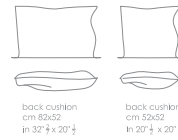

Tavolino integrato

*Impiallacciato noce canaletto o frassino poro aperto
Pannello di fibra a media densità laccato opaco*

MEDITERRANEO

Cesare Arosio - 2024

supporti in pelle
leather support

base in pelle
leather base

Laterale 124 A (dx/sx)
 Side 124 A (R/L)
cm 124x115
 in 48"5/6x45"2/7

Centrale 120 A (dx/sx)
 Central 120 A (R/L)
cm 120x115
 in 47"1/4x45"2/7

Laterale 154 A (dx/sx)
 Side 154 A (R/L)
cm 154x115
 in 60"5/8x45"2/7