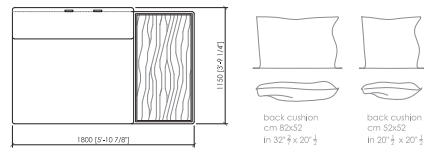

Centrale 180 C con tavolino integrato
Central 180 C with integrated table
cm 180x115
in 70"6/7x45"2/7