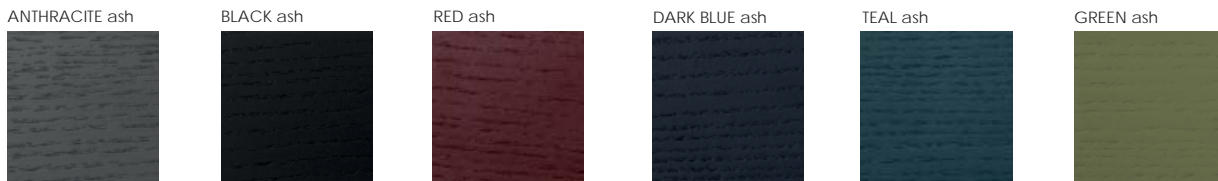

cat. LIFE
cat. GLAMOUR
cat. FASHION
cat. STYLE
cat. COMFORT
cat. ELEGANCE
cat. ELITE
cat. LUXURY

MEDITERRANEO

Cesare Arosio - 2024

INTEGRATED TABLE - WOOD | TAVOLINO INTEGRATO - LEGNO

INTEGRATED TABLE - MATT LACQUERED | TAVOLINO INTEGRATO - LACCATO OPACO