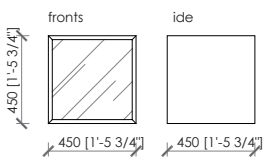

Maurizio Di Mauro - 2016

wall column

ceiling column

elements cm 45 | in 1'-5 3/4"

anta a ribalta/flap door

con cassetti/with drawers

a giorno con schienale vetro fumè/open unit with fumè glass black

asta appendiabiti / cloth hanger bar cm 45

a giorno/open unit

MACHIAVELLI

Maurizio Di Mauro - 2016

elements cm 90 | in 2'-11 3/8"

anta a ribalta/flap door

con cassetti/with drawers

a giorno con schienale vetro fumè/open unit with fumè glass black

ripiano con telaio in metallo / shelf with metal frame