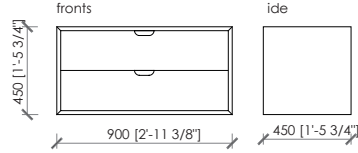

Maurizio Di Mauro - 2016

wall column

ceiling column

elements cm 45 | in 1'-5 3/4"

anta a ribalta/flap door

con cassetti/with drawers

a giorno con schienale vetro fumè/open unit with fumè glass black

asta appendiabiti / cloth hanger bar cm 45

a giorno/open unit

MACHIAVELLI

Maurizio Di Mauro - 2016

elements cm 90 | in 2'-11 3/8"

anta a ribalta/flap door

con cassetti/with drawers

a giorno con schienale vetro fumè/open unit with fumè glass black

ripiano con telaio in metallo / shelf with metal frame

asta appendiabiti / cloth hanger bar
cm 90

a giorno/open unit

MACHIAVELLI

Maurizio Di Mauro - 2016

composition example - wall system

composition example - ceiling system

MACHIAVELLI

Maurizio Di Mauro - 2016