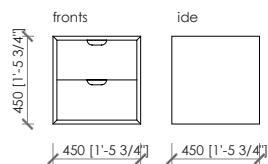

Maurizio Di Mauro - 2016

wall column

ceiling column

elements cm 45 | in 1'-5 3/4"

anta a ribalta/flap door

con cassetti/with drawers

a giorno con schienale vetro fumè/open unit with fumè glass black

asta appendiabiti / cloth hanger bar cm 45

a giorno/open unit

MACHIAVELLI

Maurizio Di Mauro - 2016

elements cm 90 | in 2'-11 3/8"

anta a ribalta/flap door

con cassetti/with drawers

a giorno con schienale vetro fumè/open unit with fumè glass black

ripiano con telaio in metallo / shelf with metal frame