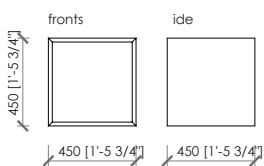

Maurizio Di Mauro - 2016

wall column

ceiling column

elements cm 45 | in 1'-5 3/4"

anta a ribalta/flap door

con cassetti/with drawers

a giorno con schienale vetro fumè/open unit with fumè glass black

asta appendiabiti / cloth hanger bar cm 45

a giorno/open unit

MACHIAVELLI

Maurizio Di Mauro - 2016

elements cm 90 | in 2'-11 3/8"

anta a ribalta/flap door

con cassetti/with drawers

a giorno con schienale vetro fumè/open unit with fumè glass black

ripiano con telaio in metallo / shelf with metal frame