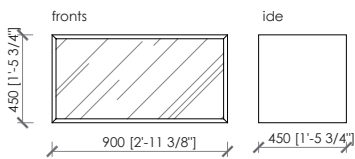

Maurizio Di Mauro - 2016

wall column

ceiling column

elements cm 45 | in 1'-5 3/4"

anta a ribalta/flap door

con cassetti/with drawers

a giorno con schienale vetro fumè/open unit with fumè glass black

asta appendiabiti / cloth hanger bar cm 45

a giorno/open unit

MACHIAVELLI

Maurizio Di Mauro - 2016

elements cm 90 | in 2'-11 3/8"

anta a ribalta/flap door

con cassetti/with drawers

a giorno con schienale vetro fumè/open unit with fumè glass black

ripiano con telaio in metallo / shelf with metal frame

asta appendiabiti / cloth hanger bar
cm 90

a giorno/open unit

MACHIAVELLI

Maurizio Di Mauro - 2016

composition example - wall system

composition example - ceiling system

MACHIAVELLI

Maurizio Di Mauro - 2016