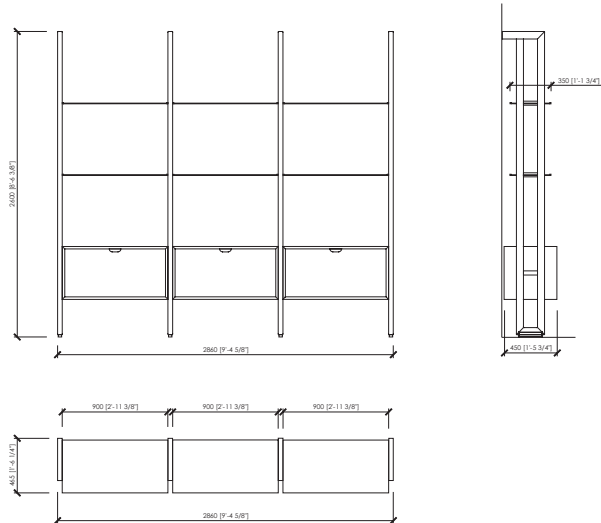

Maurizio Di Mauro - 2016

wall column

ceiling column

elements cm 45 | in 1'-5 3/4"

anta a ribalta/flap door

con cassetti/with drawers

a giorno con schienale vetro fumè/open unit with fumè glass black

asta appendiabiti / cloth hanger bar cm 45

a giorno/open unit

MACHIAVELLI

Maurizio Di Mauro - 2016

elements cm 90 | in 2'-11 3/8"

anta a ribalta/flap door

con cassetti/with drawers

a giorno con schienale vetro fumè/open unit with fumè glass black

ripiano con telaio in metallo / shelf with metal frame

asta appendiabiti / cloth hanger bar
cm 90

a giorno/open unit

MACHIAVELLI

Maurizio Di Mauro - 2016

composition example - wall system

composition example - ceiling system

MACHIAVELLI

Maurizio Di Mauro - 2016