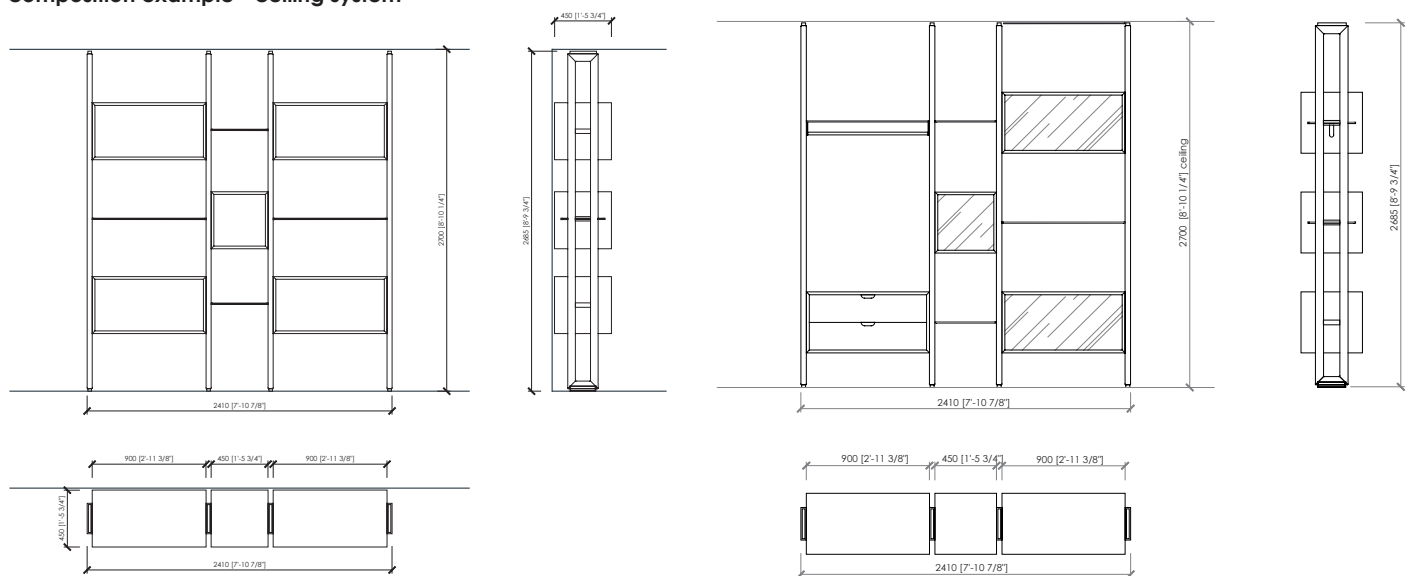

Maurizio Di Mauro - 2016

wall column

ceiling column

elements cm 45 | in 1'-5 3/4"

anta a ribalta/flap door

con cassetti/with drawers

a giorno con schienale vetro fumè/open unit with fumè glass black

asta appendiabiti / cloth hanger bar cm 45

a giorno/open unit

MACHIAVELLI

Maurizio Di Mauro - 2016

elements cm 90 | in 2'-11 3/8"

anta a ribalta/flap door

con cassetti/with drawers

a giorno con schienale vetro fumè/open unit with fumè glass black

ripiano con telaio in metallo / shelf with metal frame

asta appendiabiti / cloth hanger bar
cm 90

a giorno/open unit

MACHIAVELLI

Maurizio Di Mauro - 2016

composition example - wall system

composition example - ceiling system

MACHIAVELLI

Maurizio Di Mauro - 2016