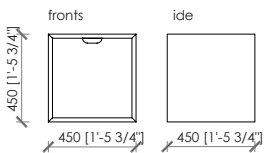

Maurizio Di Mauro - 2016

wall column

ceiling column

elements cm 45 | in 1'-5 3/4"

anta a ribalta/flap door

con cassetti/with drawers

a giorno con schienale vetro fumè/open unit with fumè glass black

asta appendiabiti / cloth hanger bar cm 45

a giorno/open unit

MACHIAVELLI

Maurizio Di Mauro - 2016

elements cm 90 | in 2'-11 3/8"

anta a ribalta/flap door

con cassetti/with drawers

a giorno con schienale vetro fumè/open unit with fumè glass black

ripiano con telaio in metallo / shelf with metal frame