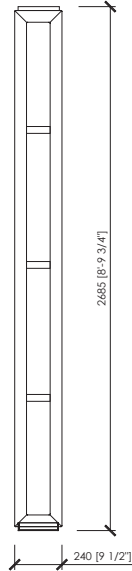

DESCRIZIONE TECNICA

Tipologia

Sistema

Montanti

Massello noce canaletto | massello di frassino

Struttura contenitore

Pannello di fibra a media densità laccato

Ante contenitore

Maurizio Di Mauro - 2016

wall column

ceiling column

elements cm 45 | in 1'-5 3/4"

anta a ribalta/flap door

con cassetti/with drawers

a giorno con schienale vetro fumè/open unit with fumè glass black

asta appendiabiti / cloth hanger bar cm 45

a giorno/open unit

MACHIAVELLI

Maurizio Di Mauro - 2016

elements cm 90 | in 2'-11 3/8"

anta a ribalta/flap door

con cassetti/with drawers

a giorno con schienale vetro fumè/open unit with fumè glass black

ripiano con telaio in metallo / shelf with metal frame