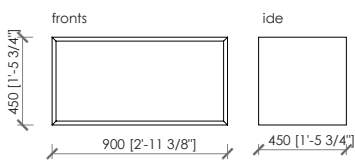

asta appendiabiti / cloth hanger bar
cm 90

a giorno/open unit