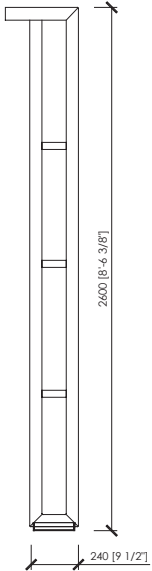

DESCRIZIONE TECNICA

Tipologia

Sistema

Montanti

Massello noce canaletto | massello di frassino

Struttura contenitore

Pannello di fibra a media densità laccato

Ante contenitore

Maurizio Di Mauro - 2016

wall column

ceiling column

elements cm 45 | in 1'-5 3/4"

anta a ribalta/flap door

con cassetti/with drawers

a giorno con schienale vetro fumè/open unit with fumè glass black

asta appendiabiti / cloth hanger bar cm 45

a giorno/open unit

MACHIAVELLI

Maurizio Di Mauro - 2016

elements cm 90 | in 2'-11 3/8"

anta a ribalta/flap door

con cassetti/with drawers

a giorno con schienale vetro fumè/open unit with fumè glass black

ripiano con telaio in metallo / shelf with metal frame