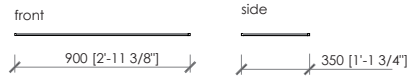

Maurizio Di Mauro - 2016

wall column

ceiling column

elements cm 45 | in 1'-5 3/4"

anta a ribalta/flap door

con cassetti/with drawers

a giorno con schienale vetro fumè/open unit with fumè glass black

asta appendiabiti / cloth hanger bar cm 45

a giorno/open unit

MACHIAVELLI

Maurizio Di Mauro - 2016

elements cm 90 | in 2'-11 3/8"

anta a ribalta/flap door

con cassetti/with drawers

a giorno con schienale vetro fumè/open unit with fumè glass black

ripiano con telaio in metallo / shelf with metal frame