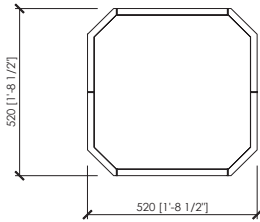

#### Dimensions

cm 52x52x50h | in 20"1/2x20"1/2x19"2/3h

#### Dimensioni

cm 52x52x50h | in 20"1/2x20"1/2x19"2/3h

**LINGOTTO Bed Side Table**  
 Maurizio Di Mauro - 2018

**EXTERNAL STRUCTURE FINISHES - WOOD AND LACQUERED | STRUTTURA ESTERNA - LEGNO E LACCATO**

GOLD WALNUT