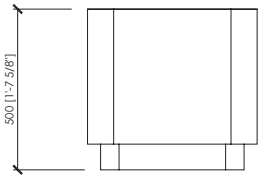

#### Dimensions

cm 52x52x50h | in 20"1/2x20"1/2x19"2/3h

#### Dimensioni

cm 52x52x50h | in 20"1/2x20"1/2x19"2/3h

**LINGOTTO Bed Side Table**  
 Maurizio Di Mauro - 2018

**EXTERNAL STRUCTURE FINISHES - WOOD AND LACQUERED | STRUTTURA ESTERNA - LEGNO E LACCATO**

GOLD WALNUT