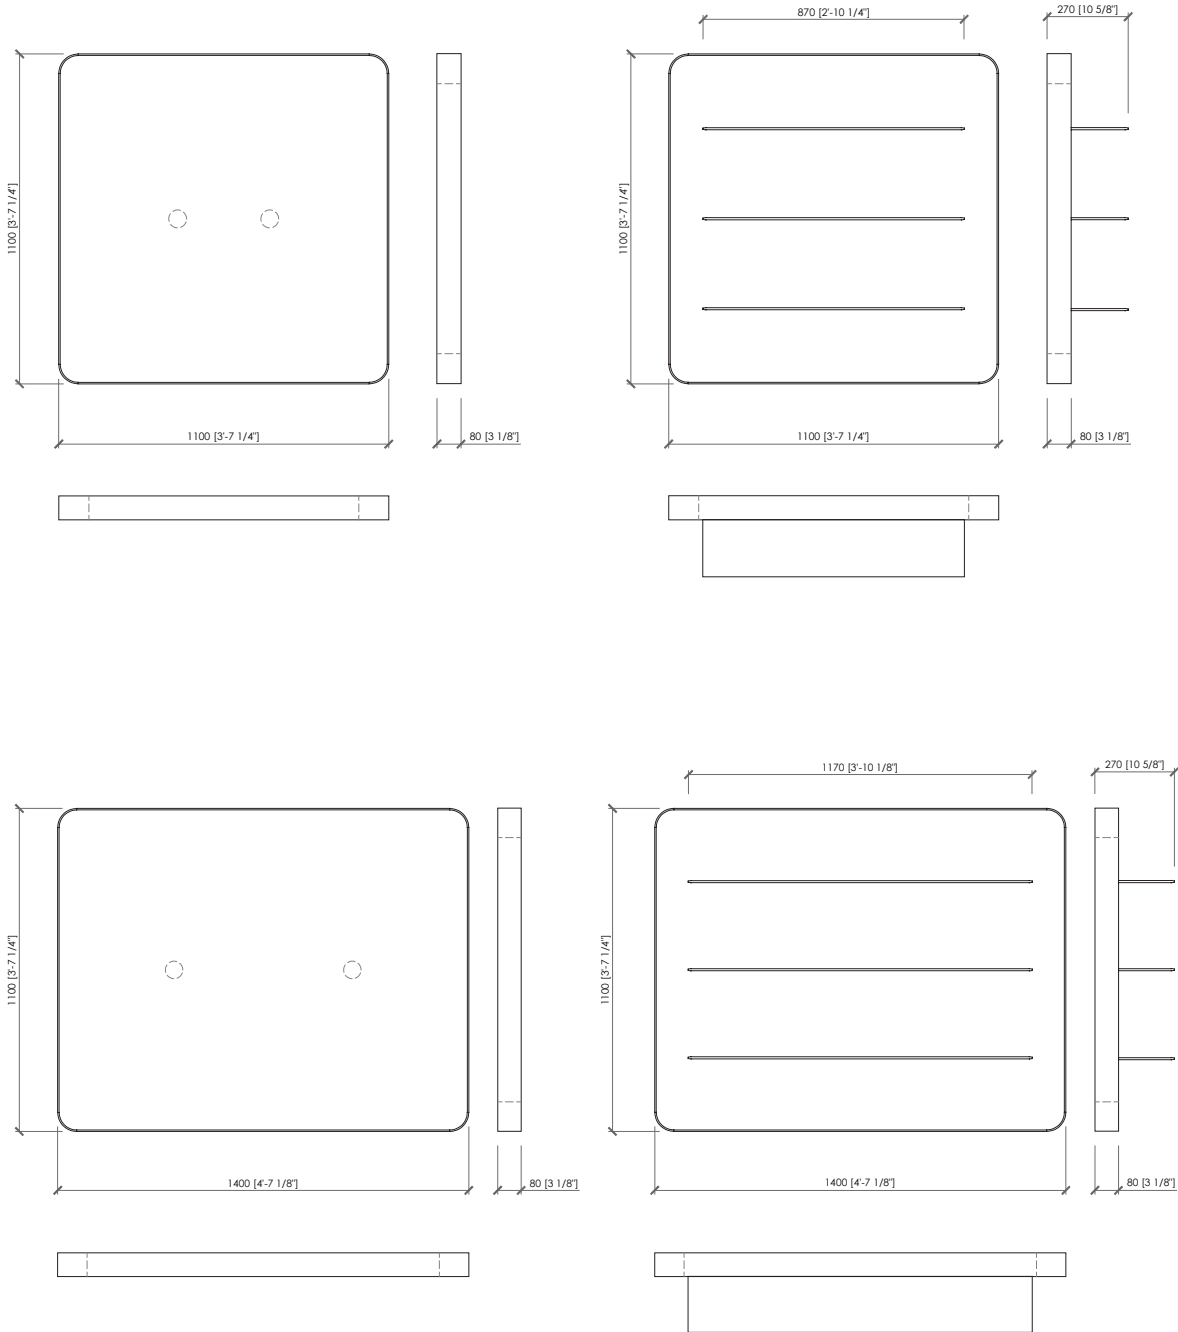

LEVANTE WALL SYSTEM
Bonura Design - 2023