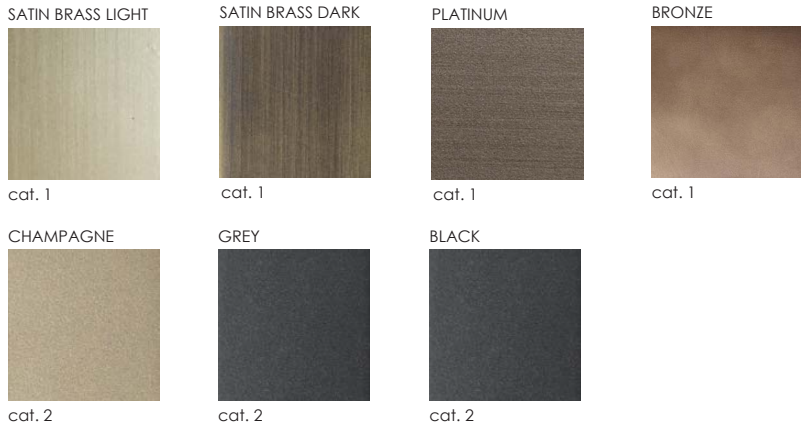

LEVANTE SOFA
Bonura Design - 2023

METAL BASE - FINISHING METAL | BASE IN METALLO - FINITURE METALLICHE