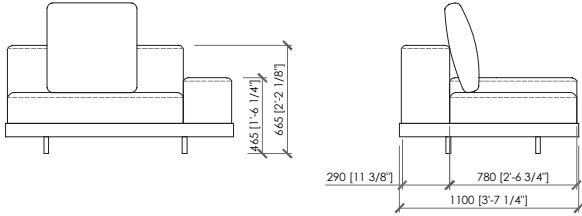

DESCRIZIONE TECNICA

Tipologia
Divano

Struttura e imbottitura
Basamento in acciaio con struttura in multistrato

Cuscino sedile
Poliuretano espanso a quote differenziate

Cuscino schienale
Recycled PET

Rivestimento
Fabric or leather cover removable only for seat and back cushion

Top tavolino integrato
Marmo
Impiallacciato noce canaletto o frassino poro aperto
Vetro retroverniciato

Optional
Rivestimento base in cuoio

LEVANTE SOFA
Bonura Design - 2023

Elemento con bracciolo dx/sx
Element with armrest L/R
cm 140x110
in 55" 1/8x43" 1/3

Elemento con bracciolo dx/sx
Element with armrest L/R
cm 170x110
in 67"x43" 1/3

Elemento con bracciolo dx/sx
Element with armrest L/R
cm 200x110
in 78" 3/4x43" 1/3

Elemento con bracciolo dx/sx
Element with armrest L/R
cm 230x110
in 90" 5/9x43" 1/3