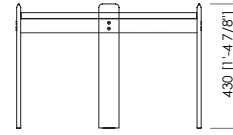

DESCRIZIONE TECNICA

Tipologia

Tavolino

Gambe

Struttura in metallo rivestita cuoio

Top

Pannello di fibra a media densità laccato opaco o lucido
Vetro retro-verniciato o specchio con cornice laccata lucida o opaca
Marmo

Dimensioni

OVAL: cm 124x74x33h
ROUND LARGE: cm Ø64x43h
ROUND SMALL: cm Ø49h53h

IONIO

Cesare Arosio - 2024

OVAL

lacquered or marble top
top laccato o marmo

glass or mirror top with frame
top specchio o vetro con cornice

ROUND LARGE

lacquered or marble top
top laccato o marmo

glass or mirror top with frame
top specchio o vetro con cornice

ROUND SMALL

lacquered or marble top
top laccato o marmo

glass or mirror top with frame
top specchio o vetro con cornice

Dimensions in mm. MC Meroni & Colzani reserved the right to make change is reserved. This informations are based on the last price list.
Dimensioni in mm. MC Meroni & Colzani si riserva il diritto di apportare modifiche ai modelli senza preavviso. Le informazioni sono basate sull'ultimo aggiornamento del listino.