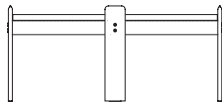

OVAL: cm 124x74x33h | in 48"5/6x29"1/7x13"h
ROUND LARGE: cm Ø64x43h | in Ø25"1/5x17"h
ROUND SMALL: cm Ø49h53h | in Ø19"2/7x20"6/7h

DESCRIZIONE

I tavolini Ionio sono composti da quattro gambe di metallo rivestito in cuoio e da un top ovale o rotondo, a seconda del modello. Un design pulito, essenziale nelle sue linee ma capace di caratterizzare l'ambiente grazie agli accostamenti materici. Scegli se utilizzarne solo uno o creare una composizione di altezze, forme e colori differenti!

DESCRIZIONE TECNICA

Tipologia

Tavolino

Gambe

Struttura in metallo rivestita cuoio

Top

Pannello di fibra a media densità laccato opaco o lucido
Vetro retro-verniciato o specchio con cornice laccata lucida o opaca
Marmo

Dimensioni

OVAL: cm 124x74x33h
ROUND LARGE: cm Ø64x43h
ROUND SMALL: cm Ø49h53h

IONIO

Cesare Arosio - 2024

OVAL

lacquered or marble top
top laccato o marmo

glass or mirror top with frame
top specchio o vetro con cornice

ROUND LARGE

lacquered or marble top
top laccato o marmo

glass or mirror top with frame
top specchio o vetro con cornice

ROUND SMALL

lacquered or marble top
top laccato o marmo

glass or mirror top with frame
top specchio o vetro con cornice