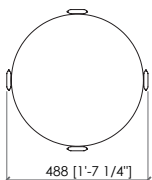

Dimensioni

OVAL: cm 124x74x33h
ROUND LARGE: cm Ø64x43h
ROUND SMALL: cm Ø49h53h

IONIO

Cesare Arosio - 2024

OVAL

lacquered or marble top
top laccato o marmo

glass or mirror top with frame
top specchio o vetro con cornice

ROUND LARGE

lacquered or marble top
top laccato o marmo

glass or mirror top with frame
top specchio o vetro con cornice

ROUND SMALL

lacquered or marble top
top laccato o marmo

glass or mirror top with frame
top specchio o vetro con cornice