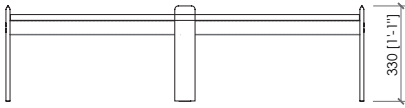

OVAL: cm 124x74x33h | in 48"5/6x29"1/7x13"h
ROUND LARGE: cm Ø64x43h | in Ø25"1/5x17"h
ROUND SMALL: cm Ø49h53h | in Ø19"2/7x20"6/7h

DESCRIZIONE

I tavolini Ionio sono composti da quattro gambe di metallo rivestito in cuoio e da un top ovale o rotondo, a seconda del modello. Un design pulito, essenziale nelle sue linee ma capace di caratterizzare l'ambiente grazie agli accostamenti materici. Scegli se utilizzarne solo uno o creare una composizione di altezze, forme e colori differenti!

DESCRIZIONE TECNICA

Tipologia

Tavolino

Gambe

Struttura in metallo rivestita cuoio

Top

Pannello di fibra a media densità laccato opaco o lucido
Vetro retro-verniciato o specchio con cornice laccata lucida o opaca
Marmo

Dimensioni

OVAL: cm 124x74x33h
ROUND LARGE: cm Ø64x43h
ROUND SMALL: cm Ø49h53h

IONIO

Cesare Arosio - 2024

OVAL

lacquered or marble top
top laccato o marmo

glass or mirror top with frame
top specchio o vetro con cornice