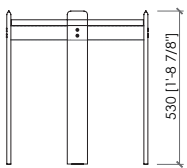

Dimensioni

OVAL: cm 124x74x33h
ROUND LARGE: cm Ø64x43h
ROUND SMALL: cm Ø49h53h

IONIO

Cesare Arosio - 2024

OVAL

lacquered or marble top
top laccato o marmo

glass or mirror top with frame
top specchio o vetro con cornice

ROUND LARGE

lacquered or marble top
top laccato o marmo

glass or mirror top with frame
top specchio o vetro con cornice

ROUND SMALL

lacquered or marble top
top laccato o marmo

glass or mirror top with frame
top specchio o vetro con cornice

Dimensions in mm. MC Meroni & Colzani reserved the right to make change is reserved. This informations are based on the last price list.
Dimensioni in mm. MC Meroni & Colzani si riserva il diritto di apportare modifiche ai modelli senza preavviso. Le informazioni sono basate sull'ultimo aggiornamento del listino.