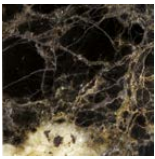

SAHARA NOIR

cat. 1
matt | shine

DOVER WHITE

cat. 1
matt | shine

TAJ MAHAL

cat. 1
matt | shine

EMPERADOR DARK

cat. 2
matt | shine

STARDUST

cat. 2
matt | shine

CARRARA

cat. 2
matt | shine

NERO MARQUINA

cat. 2
matt | shine

LEGS - SADDLE | GAMBE - CUIOIO

02 BIANCO LATTE

15 GRIGIO GHIACCIO
ECRU

24 GRIGIO CHIARO

18 GRIGIO

26 GRIGIO SCURO

08 NERO

05 MORO

04 MORO SCURO

07 ROSSO FUOCO