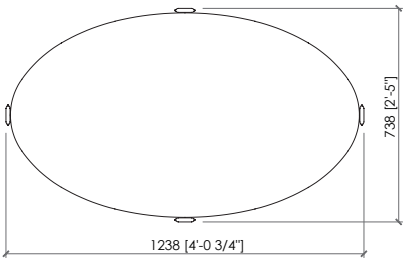

OVAL: cm 124x74x33h | in 48"5/6x29"1/7x13"h
ROUND LARGE: cm Ø64x43h | in Ø25"1/5x17"h
ROUND SMALL: cm Ø49h53h | in Ø19"2/7x20"6/7h

DESCRIZIONE

I tavolini Ionio sono composti da quattro gambe di metallo rivestito in cuoio e da un top ovale o rotondo, a seconda del modello. Un design pulito, essenziale nelle sue linee ma capace di caratterizzare l'ambiente grazie agli accostamenti materici. Scegli se utilizzarne solo uno o creare una composizione di altezze, forme e colori differenti!

Dimensioni

OVAL: cm 124x74x33h
ROUND LARGE: cm Ø64x43h
ROUND SMALL: cm Ø49h53h

IONIO

Cesare Arosio - 2024

OVAL

lacquered or marble top
top laccato o marmo

glass or mirror top with frame
top specchio o vetro con cornice