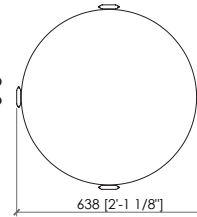

Dimensioni

OVAL: cm 124x74x33h
ROUND LARGE: cm Ø64x43h
ROUND SMALL: cm Ø49h53h

IONIO

Cesare Arosio - 2024

OVAL

lacquered or marble top
top laccato o marmo

glass or mirror top with frame
top specchio o vetro con cornice

ROUND LARGE

lacquered or marble top
top laccato o marmo

glass or mirror top with frame
top specchio o vetro con cornice

ROUND SMALL

lacquered or marble top
top laccato o marmo

glass or mirror top with frame
top specchio o vetro con cornice