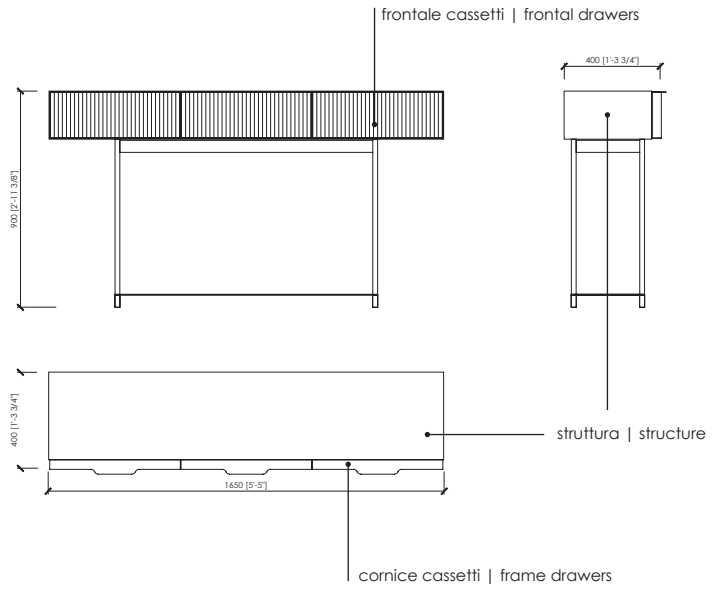

Dimensions
 2 drawers cm 110x40x90h in 43"1/3x15"3/4x35"3/7h
 3 drawers cm 165x40x90h in 65"x15"3/4x35"3/7h

DESCRIZIONE

La console Garda ha charme, originalità ed un'anima raffinata. Disponibile con 2 o 3 cassetti è adatta ad un living contemporaneo e moderno, ad un ingresso residenziale o per uso contract. La collezione Garda - composta da consolle e day cabinet - è snella e originale: il motivo cannettato in noce canaletto o frassino è il suo tratto distintivo, così come le gambe particolarmente snelle che contrastano con la struttura più ampia e accogliente.

DESCRIZIONE TECNICA

Tipologia
 Consolle

Gambe
 Metallo verniciato nero

Puntale | Cornice cassetti
 Metallo verniciato

Struttura esterna
 Pannello di fibra a media densità laccato opaco

Frontale cassetti
 Noce canaletto | Frassino poro aperto

Interno cassetti
 Impiallacciato frassino poro aperto

Dimensioni
 2 cassetti cm 110x40x90h
 3 cassetti cm 165x40x90h

GARDA console
 MC Lab - 2019

2 drawers | 2 cassetti

3 drawers | 3 cassetti

STRUCTURE FINISHES - LACQUERED | FINITURA STRUTTURA - LACCATO