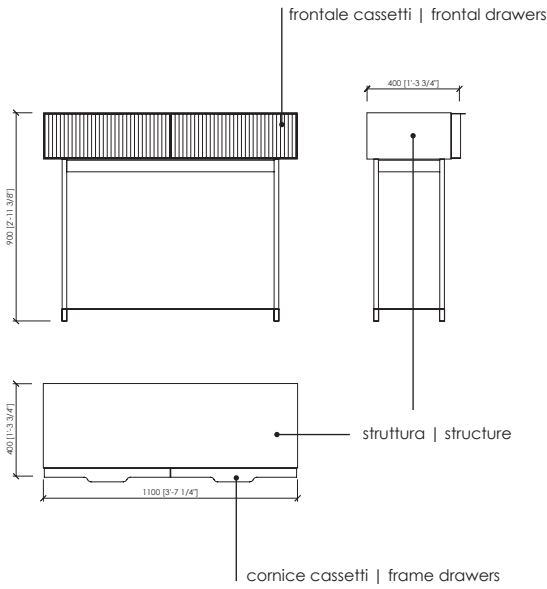

Dimensions
 2 drawers cm 110x40x90h in 43"1/3x15"3/4x35"3/7h
 3 drawers cm 165x40x90h in 65"x15"3/4x35"3/7h

DESCRIZIONE

La console Garda ha charme, originalità ed un'anima raffinata. Disponibile con 2 o 3 cassetti è adatta ad un living contemporaneo e moderno, ad un ingresso residenziale o per uso contract. La collezione Garda - composta da consolle e day cabinet - è snella e originale: il motivo cannettato in noce canaletto o frassino è il suo tratto distintivo, così come le gambe particolarmente snelle che contrastano con la struttura più ampia e accogliente.

DESCRIZIONE TECNICA

Tipologia
 Consolle

Gambe
 Metallo verniciato nero

Puntale | Cornice cassetti
 Metallo verniciato

Struttura esterna
 Pannello di fibra a media densità laccato opaco

Frontale cassetti
 Noce canaletto | Frassino poro aperto

Interno cassetti
 Impiallacciato frassino poro aperto

Dimensioni
 2 cassetti cm 110x40x90h
 3 cassetti cm 165x40x90h

GARDA console
 MC Lab - 2019

2 drawers | 2 cassetti

3 drawers | 3 cassetti

STRUCTURE FINISHES - LACQUERED | FINITURA STRUTTURA - LACCATO