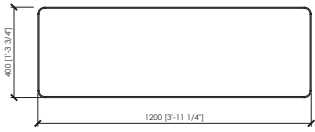

### TECHNICAL INFORMATION

**Typology**  
Console

**Legs**  
Solid walnut | Solid ash open pore

**Top**  
Marble  
Back-painted glass

**Dimensions**  
cm 120x40x90h  
in 47"1/4x15"3/4x35"3/7h

### DESCRIZIONE TECNICA

**Tipologia**  
Consolle

**Gambe**  
Massello di noce canaletto | Massello di frassino poro aperto

**Top**  
Marmo  
Vetro retroverniciato

**Dimensioni**  
cm 120x40x90h

**DOGE console**  
MC Lab - 2018