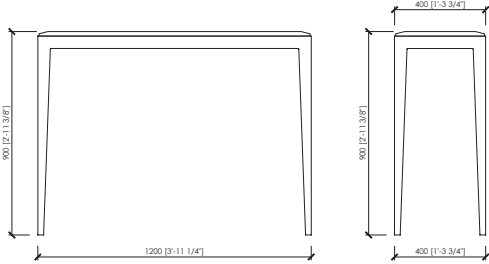

### TECHNICAL INFORMATION

**Typology**  
Console

**Legs**  
Solid walnut | Solid ash open pore

**Top**  
Marble  
Back-painted glass

**Dimensions**  
cm 120x40x90h  
in 47"1/4x15"3/4x35"3/7h

### DESCRIZIONE TECNICA

**Tipologia**  
Consolle

**Gambe**  
Massello di noce canaletto | Massello di frassino poro aperto

**Top**  
Marmo  
Vetro retroverniciato

**Dimensioni**  
cm 120x40x90h

**DOGE console**  
MC Lab - 2018