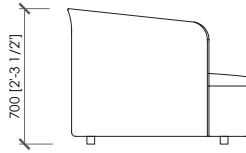

Cover

Completely removable cover in fabric
Not removable cover in leather

Piping

Piping colors of sample book

Dimensions

cm 250x95x70h | in 98"3/7x37"2/5x27"5/9h

DESCRIZIONE

Vintage ed irresistibile, Cernobbio si distingue per la sua forma iconica. Un divano vagamente retrò con voglia di proiettarsi nel futuro: una bellezza tutta da esaltare attraverso la combinazione materica e cromatica del rivestimento.

Rivestimento

*Rivestimento in tessuto completamente sfoderabile
Rivestimento in pelle non sfoderabile*

Profilo

Profilo con colori disponibili a campionario

Dimensioni

cm 250x95x70h

CERNOBBIO

MC Lab - 2021