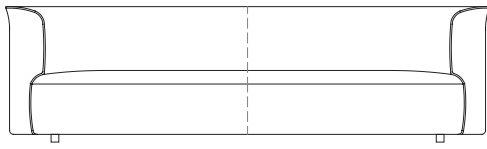

Cover

Completely removable cover in fabric
Not removable cover in leather

Piping

Piping colors of sample book

Dimensions

cm 250x95x70h | in 98"3/7x37"2/5x27"5/9h

DESCRIZIONE

Vintage ed irresistibile, Cernobbio si distingue per la sua forma iconica. Un divano vagamente retrò con voglia di proiettarsi nel futuro: una bellezza tutta da esaltare attraverso la combinazione materica e cromatica del rivestimento.

DESCRIZIONE TECNICA

Tipologia

Divano

Struttura e imbottitura

Struttura in legno rivestita in poliuretano espanso con falde di dacron e vellutino in fibra di nylon

Seduta monoblocco

Poliuretano espanso a quote differenziate con materassina di piuma d'oca 100%.

Rivestimento

*Rivestimento in tessuto completamente sfoderabile
Rivestimento in pelle non sfoderabile*

Profilo

Profilo con colori disponibili a campionario

Dimensioni

cm 250x95x70h

CERNOBBIO

MC Lab - 2021