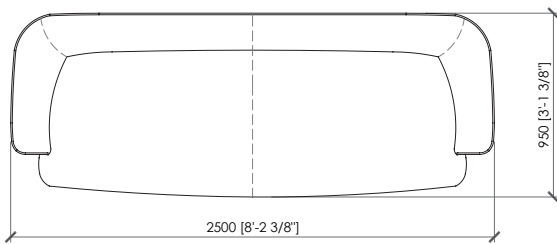

Cover

Completely removable cover in fabric
Not removable cover in leather

Piping

Piping colors of sample book

Dimensions

cm 250x95x70h | in 98"3/7x37"2/5x27"5/9h

DESCRIZIONE

Vintage ed irresistibile, Cernobbio si distingue per la sua forma iconica. Un divano vagamente retrò con voglia di proiettarsi nel futuro: una bellezza tutta da esaltare attraverso la combinazione materica e cromatica del rivestimento.

Rivestimento

*Rivestimento in tessuto completamente sfoderabile
Rivestimento in pelle non sfoderabile*

Profilo

Profilo con colori disponibili a campionario

Dimensioni

cm 250x95x70h

CERNOBBIO

MC Lab - 2021