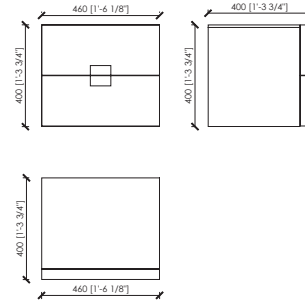

cm cm 46x40x40h. | in 18"1/9x15"3/4x15"3/4h

Cassiodoro with plinth

cm 50x42x50h. | in 19"2/3x16"1/2x19"2/3h

Cassiodoro large without plinth

cm 71x40x40h. | in 28"x15"3/4x15"3/4h

Cassiodoro large with plinth

cm 75x42x50h. | in 29"1/2x16"1/2x19"2/3h

DESCRIZIONE

Minimal anche al tatto grazie alle sue linee lisce e pulite, Cassiodoro è un semplicissimo comodino a due cassetti personalizzabile con sfiziosi dettagli. Dalle maniglie con inserto in cromo o ottone spazzolato, dal cuoio sul fondo dei cassetti al top che può rimanere laccato come il resto della struttura o venire impreziosito con l'utilizzo del marmo. E' con la base opzionale che puoi definire il mood del tuo Cassiodoro, cambiandone l'altezza.

Dimensioni

Cassiodoro senza zoccolo

cm cm 46x40x40h

Cassiodoro con zoccolo

cm 50x42x50h

Cassiodoro large senza zoccolo

cm 71x40x40h

Cassiodoro large con zoccolo

cm 75x42x50h

CASSIODORO | CASSIODORO LARGE

Maurizio Di Mauro - 2016

Cassiodoro con zoccolo / with plint

Cassiodoro senza zoccolo / without plint

Cassiodoro large con zoccolo / with plint

Cassiodoro large senza zoccolo / without plint