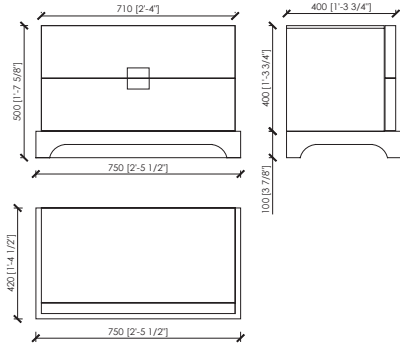

cm cm 46x40x40h. | in 18"1/9x15"3/4x15"3/4h

Cassiodoro with plinth

cm 50x42x50h. | in 19"2/3x16"1/2x19"2/3h

Cassiodoro large without plinth

cm 71x40x40h. | in 28"x15"3/4x15"3/4h

Cassiodoro large with plinth

cm 75x42x50h. | in 29"1/2x16"1/2x19"2/3h

DESCRIZIONE

Minimal anche al tatto grazie alle sue linee lisce e pulite, Cassiodoro è un semplicissimo comodino a due cassetti personalizzabile con sfiziosi dettagli. Dalle maniglie con inserto in cromo o ottone spazzolato, dal cuoio sul fondo dei cassetti al top che può rimanere laccato come il resto della struttura o venire impreziosito con l'utilizzo del marmo. E' con la base opzionale che puoi definire il mood del tuo Cassiodoro, cambiandone l'altezza.

Dimensioni

Cassiodoro senza zoccolo

cm cm 46x40x40h

Cassiodoro con zoccolo

cm 50x42x50h

Cassiodoro large senza zoccolo

cm 71x40x40h

Cassiodoro large con zoccolo

cm 75x42x50h

CASSIODORO | CASSIODORO LARGE

Maurizio Di Mauro - 2016

Cassiodoro con zoccolo / with plint

Cassiodoro senza zoccolo / without plint

Cassiodoro large con zoccolo / with plint

Cassiodoro large senza zoccolo / without plint