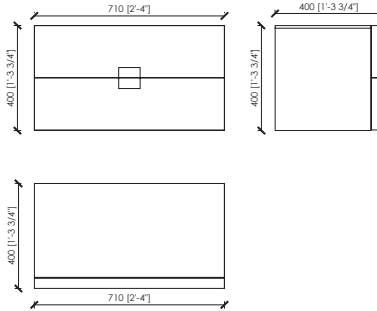

cm cm 46x40x40h. | in 18"1/9x15"3/4x15"3/4h

Cassiodoro with plinth

cm 50x42x50h. | in 19"2/3x16"1/2x19"2/3h

Cassiodoro large without plinth

cm 71x40x40h. | in 28"x15"3/4x15"3/4h

Cassiodoro large with plinth

cm 75x42x50h. | in 29"1/2x16"1/2x19"2/3h

DESCRIZIONE

Minimal anche al tatto grazie alle sue linee lisce e pulite, Cassiodoro è un semplicissimo comodino a due cassetti personalizzabile con sfiziosi dettagli. Dalle maniglie con inserto in cromo o ottone spazzolato, dal cuoio sul fondo dei cassetti al top che può rimanere laccato come il resto della struttura o venire impreziosito con l'utilizzo del marmo. E' con la base opzionale che puoi definire il mood del tuo Cassiodoro, cambiandone l'altezza.

Dimensioni

Cassiodoro senza zoccolo

cm cm 46x40x40h

Cassiodoro con zoccolo

cm 50x42x50h

Cassiodoro large senza zoccolo

cm 71x40x40h

Cassiodoro large con zoccolo

cm 75x42x50h

CASSIODORO | CASSIODORO LARGE

Maurizio Di Mauro - 2016

Cassiodoro con zoccolo / with plint

Cassiodoro senza zoccolo / without plint

Cassiodoro large con zoccolo / with plint

Cassiodoro large senza zoccolo / without plint