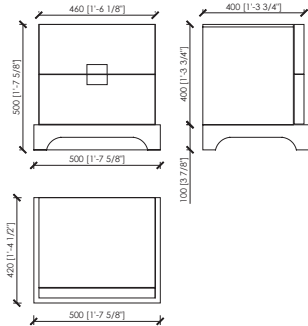

cm cm 46x40x40h. | in 18"1/9x15"3/4x15"3/4h

Cassiodoro with plinth

cm 50x42x50h. | in 19"2/3x16"1/2x19"2/3h

Cassiodoro large without plinth

cm 71x40x40h. | in 28"x15"3/4x15"3/4h

Cassiodoro large with plinth

cm 75x42x50h. | in 29"1/2x16"1/2x19"2/3h

DESCRIZIONE

Minimal anche al tatto grazie alle sue linee lisce e pulite, Cassiodoro è un semplicissimo comodino a due cassetti personalizzabile con sfiziosi dettagli. Dalle maniglie con inserto in cromo o ottone spazzolato, dal cuoio sul fondo dei cassetti al top che può rimanere laccato come il resto della struttura o venire impreziosito con l'utilizzo del marmo. E' con la base opzionale che puoi definire il mood del tuo Cassiodoro, cambiandone l'altezza.

Dimensioni

Cassiodoro senza zoccolo

cm cm 46x40x40h

Cassiodoro con zoccolo

cm 50x42x50h

Cassiodoro large senza zoccolo

cm 71x40x40h

Cassiodoro large con zoccolo

cm 75x42x50h

CASSIODORO | CASSIODORO LARGE

Maurizio Di Mauro - 2016

Cassiodoro con zoccolo / with plint

Cassiodoro senza zoccolo / without plint

Cassiodoro large con zoccolo / with plint

Cassiodoro large senza zoccolo / without plint