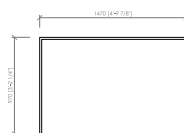

Rivestimenti schienale
Back covers