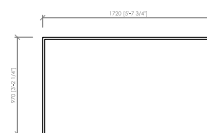

Rivestimenti schienale
Back covers