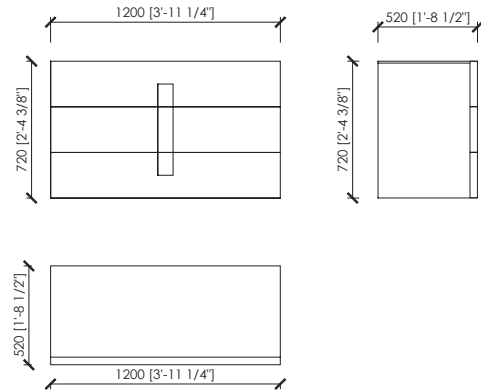

Dimensioni

senza zoccolo cm 120x52x72h
con zoccolo cm 124x54x82h

CAMPIDOGLIO

Maurizio Di Mauro - 2016

con zoccolo / with plint

senza zoccolo / without plint

EXTERNAL FINISHING and PLINTH (optional) FINISHES - LACQUERED FINITURA ESTERNA e ZOCCOLINO (optional) - LACCATO