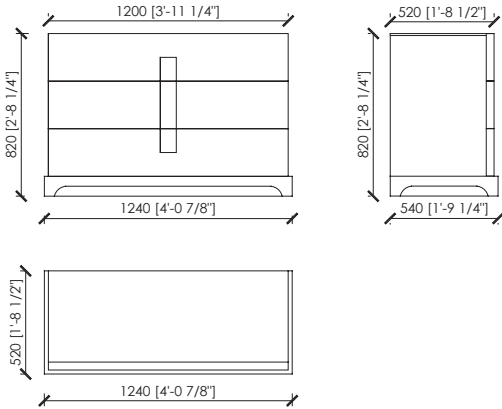

DESCRIZIONE TECNICA

Tipologia

Comò

Struttura esterna

Pannello di listellare laccato

Interno cassetti

Impiallacciato frassino poro aperto

Top

Dimensioni

senza zoccolo cm 120x52x72h
con zoccolo cm 124x54x82h

CAMPIDOGLIO

Maurizio Di Mauro - 2016

con zoccolo / with plint

senza zoccolo / without plint

EXTERNAL FINISHING and PLINTH (optional) FINISHES - LACQUERED FINITURA ESTERNA e ZOCCOLINO (optional) - LACCATO