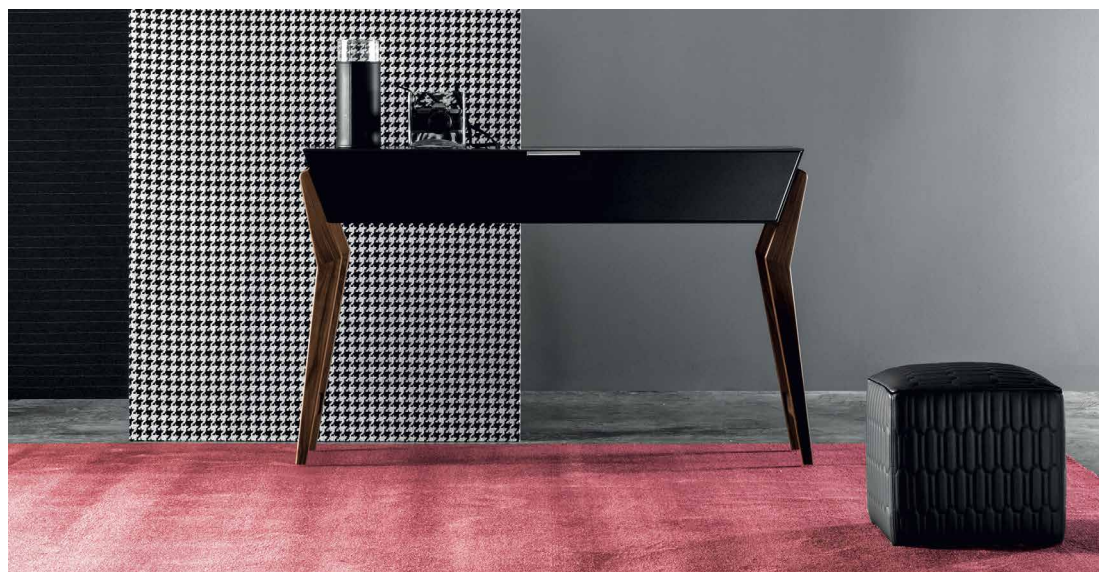

BRERA

Maurizio Di Mauro - 2016

DESCRIPTION

Style, elegance and background make it an icon of the MC collection: what makes Brera console so original and representative is its desire to be retro, but using new and surprising materials. Its elegance is reminiscent of the Milanese district itself, inspired by its name and essence: eclectic, cosmopolitan and original in its form. Console with single drawer, its very particular leg is made of solid wood, while plenty are the combinations obtainable by varying its legs and structure in colors and finishes.

Ebony veneered is disposal only with ash open pore legs

DESCRIZIONE

Stile, eleganza e storia la rendono un'icona della collezione MC: la consolle Brera è così originale e rappresentativa per il suo look adorabilmente retrò - sapientemente ottenuto attraverso la scelta di materiali sorprendenti. La sua eleganza si rifà alla stessa del quartiere milanese cui si ispira nel nome e nell'essenza: eclettica, d'ispirazione cosmopolita e originale nella forma. Consolle con cassetto singolo, la sua gamba particolarissima è in legno massello, mentre molteplici sono le combinazioni ottenibili variandone gambe e struttura in colori e finiture.

DESCRIZIONE TECNICA

Tipologia

Consolle con 1 cassetto

Gambe

Massello di noce canaletto | Massello di frassino poro aperto

Struttura esterna e frontale cassetto

Pannello di fibra a media densità laccato opaco o lucido
Impiallacciato ebano

Interno cassette

Impiallacciato frassino poro aperto

Maniglia

Metallo verniciato per le finiture grey, champagne, satin brass dark e light, nero, bronzo, platinum

Dimensioni

cm 146 (top 140)x40x90h

Note

Impiallacciato ebano è disponibile solo con gambe in frassino poro aperto