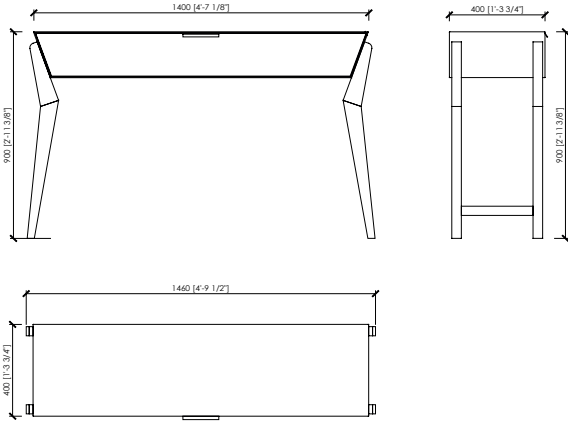

BRERA

Maurizio Di Mauro - 2016

combinazioni possibili possible combinations

GAMBE LEGS	STRUTTURA STRUCTURE			
	laccato opaco <i>matt lacquered</i>	laccato lucido <i>glossy lacquered</i>	ebano opaco <i>matt ebony</i>	ebano lucido <i>ebano glossy</i>
noce: canaletto | gold | volcan walnut: canaletto | gold | volcan	✓	✓		
frassino poro aperto colori MC | wild ash open-pore MC colors | wild	✓	✓	✓	✓