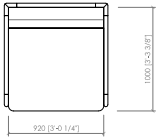

## ANZIO SOFA

Maurizio Di Mauro 2022

Composition example with external structure | Esempio di composizione con struttura esterna

Poltrona con struttura esterna  
 Armchair with external structure  
**cm 100x100x63h**  
**in 39"3/8x39"3/8x24"4/5h**