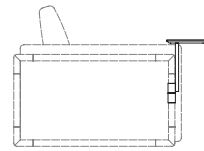

Chaise longue senza bracciolo  
Chaise longue without armrest  
**cm 140x180**  
**in 55"1/8x70"6/7**

Pouf  
Pouf  
**cm 120x100**  
**in 47"1/4x39"3/8**

Cuscino schienale  
Back cushion  
**cm 65x50**  
**in 25"3/5x19"2/3**

### ACCESSORIES | ACCESSORI

saddle accessory A  
accessorio cuoio A

saddle accessory B  
accessorio cuoio B

integrated table  
tavolino integrato

A - cm 41x79  
B - cm 41x139  
C - cm 41x159

integrated table is available on all elements.  
the total length of the element does not change.  
the seat is reduced by cm 42 (in 16"1/2) length.

*il tavolino integrato è inseribile in tutti gli elementi.  
la lunghezza totale dell'elemento non cambia.  
la seduta si riduce di cm 42 in larghezza.*

round server cm dia 25 / in 9"5/6  
server rotondo cm dia 25