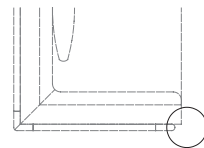

Chaise longue senza bracciolo  
Chaise longue without armrest  
**cm 140x180**  
**in 55"1/8x70"6/7**

Pouf  
Pouf  
**cm 120x100**  
**in 47"1/4x39"3/8**

Cuscino schienale  
Back cushion  
**cm 65x50**  
**in 25"3/5x19"2/3**

### ACCESSORIES | ACCESSORI

saddle accessory A  
accessorio cuoio A

saddle accessory B  
accessorio cuoio B

integrated table  
tavolino integrato

A - cm 41x79  
B - cm 41x139  
C - cm 41x159

integrated table is available on all elements.  
the total length of the element does not change.  
the seat is reduced by cm 42 (in 16"1/2) length.

*il tavolino integrato è inseribile in tutti gli elementi.  
la lunghezza totale dell'elemento non cambia.  
la seduta si riduce di cm 42 in larghezza.*

round server cm dia 25 / in 9"5/6  
server rotondo cm dia 25