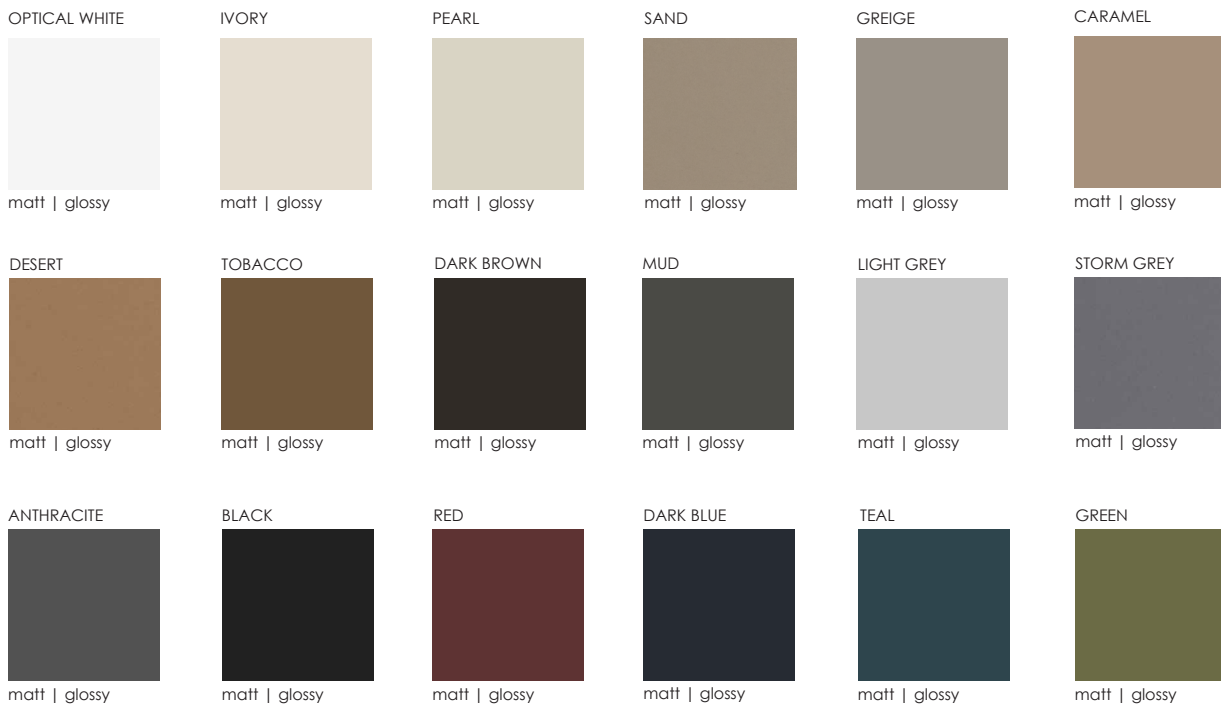

INTEGRATED TABLE - LACQUERED | TAVOLINO INTEGRATO - LACCATO

Printed colors are to be considered as indicative | I colori stampati sono da considerarsi indicativi

Dimensions in mm. MC Meroni & Colzani reserved the right to make change is reserved. This informations are based on the last price list.

Dimensioni in mm. MC Meroni & Colzani si riserva il diritto di apportare modifiche ai modelli senza preavviso. Le informazioni sono basate sull'ultimo aggiornamento del listino.

DATA SHEET
V.1 2025