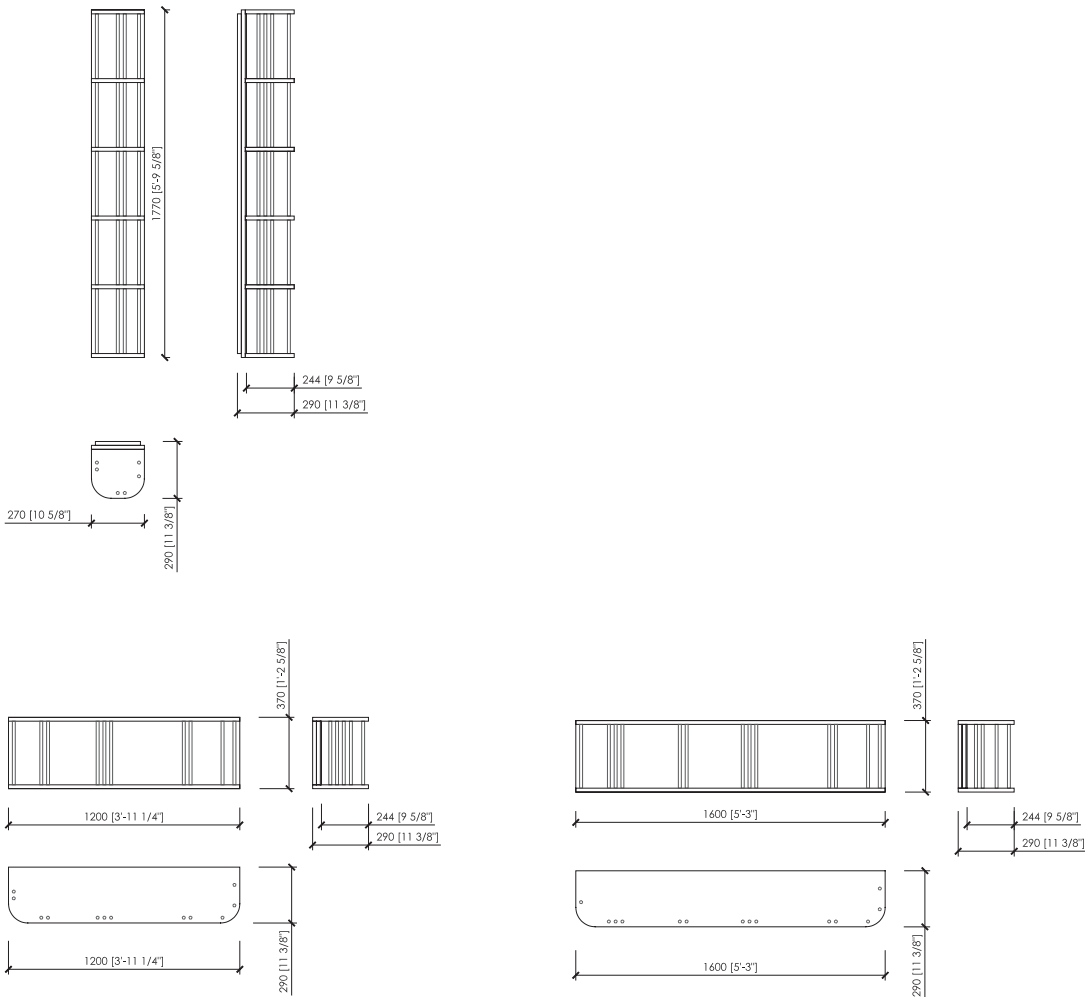

Mirror
Saddle

Dimensions

cm 27x29x117h | in 10⁵/₈x11³/₇x69²/₃
 cm 120x29x37h | in 47¹/₄x11¹/₃x14⁴/₇
 cm 160x29x37h | in 63¹/₂x11³/₇x14⁴/₇

DESCRIZIONE

L'eleganza ammaliante della collezione Alghero è data dalla sua struttura in metallo, che idealmente disegna una gabbia aperta, per farsi notare poi nel dettaglio del top. La libreria non fa eccezione, con i suoi giochi di luce uniti alla maestosità del top, diventa protagonista indiscusso dell'ambiente indoor.

DESCRIZIONE TECNICA

Tipologia

Libreria a parete

Tubi

Metallo verniciato

Struttura

Pannello listellare impiallacciato noce canaletto o frassino poro aperto

Schienale (optional)

Specchio
Cuoio

Dimensioni

cm 27x29x117h
 cm 120x29x37h
 cm 160x29x37h

ALGHERO bookcase
 Cesare Arosio - 2020

TUBES FINISHES - METAL FINISHING | FINITURA TUBI - METALLO VERNICIATO

Printed colors are to be considered as indicative | I colori stampati sono da considerarsi indicativi