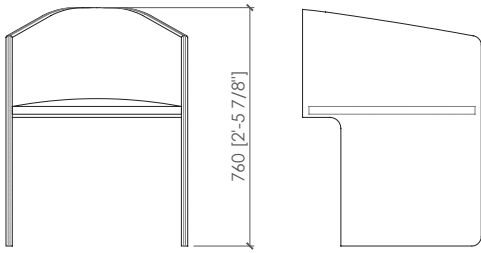

ALBA

Bonura design - 2024

COVER - FABRIC and LEATHER | RIVESTIMENTO - TESSUTO o PELLE

refer to .pdf file MC_FABRICS and MC_LEATHER | fare riferimento al file .pdf MC_FABRICS and MC_LEATHER

cat. LIFE
cat. GLAMOUR
cat. FASHION
cat. STYLE
cat. COMFORT
cat. ELEGANCE
cat. ELITE
cat. LUXURY