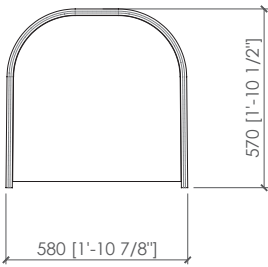

ALBA

Bonura design - 2024

COVER - FABRIC and LEATHER | RIVESTIMENTO - TESSUTO o PELLE

refer to .pdf file MC_FABRICS and MC_LEATHER | fare riferimento al file .pdf MC_FABRICS and MC_LEATHER

cat. LIFE
cat. GLAMOUR
cat. FASHION
cat. STYLE
cat. COMFORT
cat. ELEGANCE
cat. ELITE
cat. LUXURY