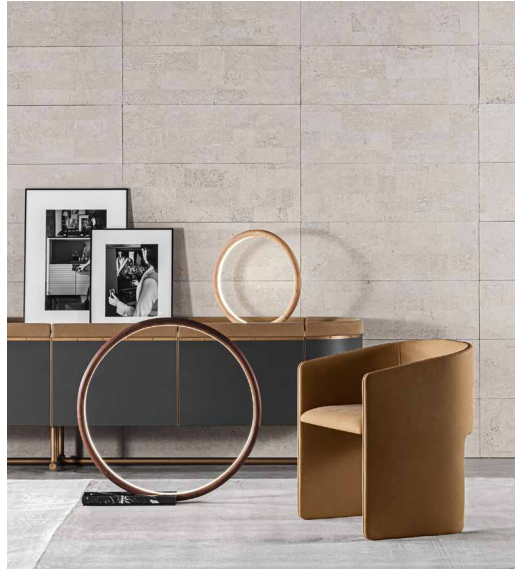

ALBA

Bonura design - 2024

DESCRIPTION

The Alba chair springs from the combination of vertical and horizontal lines and the alternation of full and empty volumes, underscored by a profile in a contrasting hue. Its unusual shape fits into any room, whether it be a living area, a dining room, or even the office.

cm 58x57x76h | in 22"5/6x22"4/9x30"h

DESCRIZIONE

La sedia Alba nasce dall'accostamento di linee verticali e orizzontali e dall'alternanza di pieni e vuoti, sottolineati da un profilo a contrasto. La sua particolare forma le permette di adattarsi al contesto in cui viene inserita: zona living, zona dining e perché no, anche l'ufficio.