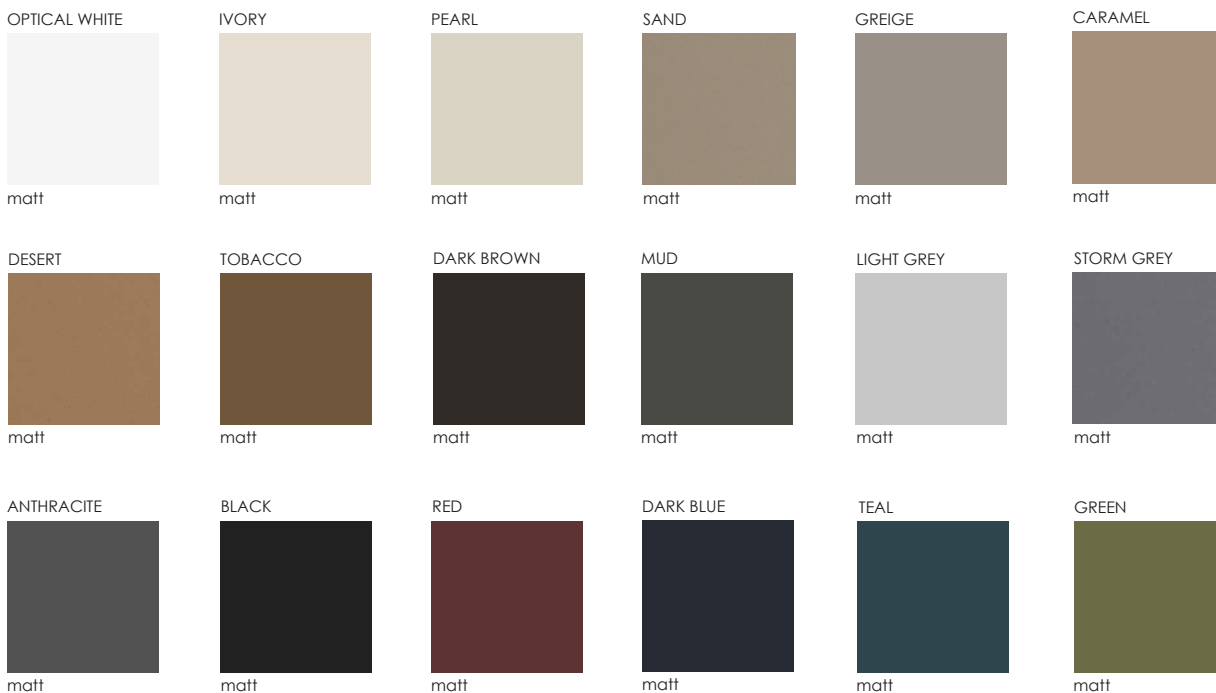

STRUCTURE - LACQUERED | STRUTTURA - LACCATO

Printed colors are to be considered as indicative | I colori stampati sono da considerarsi indicativi

Dimensions in mm. MC Meroni & Colzani reserved the right to make change is reserved. This informations are based on the last price list.
Dimensioni in mm. MC Meroni & Colzani si riserva il diritto di apportare modifiche ai modelli senza preavviso. Le informazioni sono basate sull'ultimo aggiornamento del listino.

DATA SHEET
V.1 2025