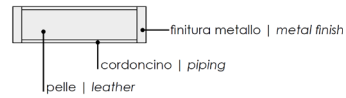

HANDLES - LEATHER | MANIGLIE- PELLE

refer to .pdf file MC_LEATHER | fare riferimento al file .pdf MC_LEATHER

cat. COMFORT
cat. ELEGANCE
cat. ELITE
cat. LUXURY

finiture maniglie da selezionare
handles finishings to be selected