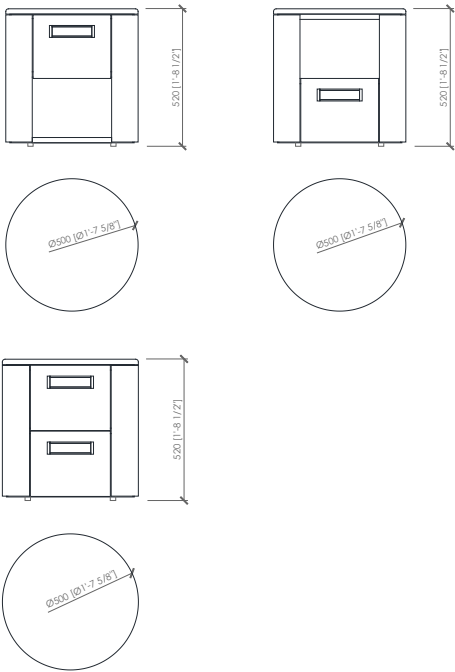

### TECHNICAL INFORMATION

**Typology**  
Night-table

**Structure**  
MDF panels matt lacquered

**Top**  
MDF panels matt or glossy lacquered or metal finishing  
Marble

**Dimensions**  
cm ø 50x52h | in ø19"2/3x20"1/2h

### DESCRIZIONE TECNICA

**Tipologia**  
Comodino

**Struttura**  
Pannello di fibra a media densità laccato opaco

**Top**  
Pannello di fibra a media densità laccato opaco o lucido o nelle finiture metalliche  
Marmo

**Dimensioni**  
cm ø 50x52h

**Note**  
Disponibile con 1 o 2 cassetti

**ALASSIO NIGHT**  
Cesare Arosio - 2023

top | top  
open unit | vano a giorno  
handle | maniglia  
drawer | cassetto

**HANDLES - LEATHER | MANIGLIE- PELLE**