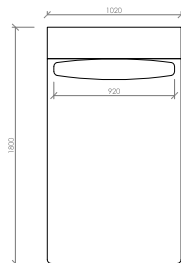

Centrale  
Central  
**cm 138x104**  
in 54"1/3x44"7/8

## ACCADEMIA HIGH

MC Lab - 2016

Centrale  
Central  
**cm 156x104**  
**in 61"3/7x44"7/8**

Centrale con tavolino integrato  
Central with integrated table  
**cm 156x104**  
**in 61"3/7x44"7/8**

Centrale  
Central  
**cm 180x104**  
**in 70"6/7x44"7/8**

Centrale con tavolino integrato  
Central with integrated table  
**cm 180x104**  
**in 70"6/7x44"7/8**

Centrale  
Central  
**cm 204x104**  
**in 80"1/3x44"7/8**

Chaise longue DX/SX  
Chaise longue R/L  
**cm 102x180**  
**in 40"1/6x70"6/7**

Chaise longue DX/SX senza bracciolo  
Chaise longue R/L without armrest  
**cm 102x180**  
**in 40"1/6x70"6/7**