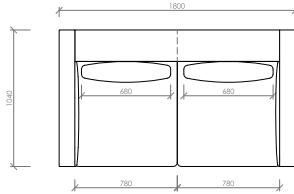

#### Accessori

Tavolino integrato (pannello di fibra a media densità laccato opaco | impiallacciato frassino o canaletto) con vassoio (foglio di metallo rivestito cuoio)

## ACCADEMIA HIGH

MC Lab - 2016

Poltrona  
Armchair  
**cm 102x104**  
**in 40"1/6x41"**

Divano lineare  
Linear sofa  
**cm 180x104**  
**in 70"6/7x41"**

Divano lineare  
Linear sofa  
**cm 204x104**  
**in 80"1/3x41"**

Divano lineare  
Linear sofa  
**cm 228x104**  
**in 89"3/4x41"**

Laterale DX/SX  
Side R/L  
**cm 90x104**  
**in 35"3/7x41"**

Laterale DX/SX  
Side R/L  
**cm 102x104**  
**in 40"1/6x41"**

Laterale DX/SX  
Side R/L  
**cm 114x104**  
**in 44"7/8x41"**

Laterale DX/SX  
Side R/L  
**cm 126x104**  
**in 49"3/5x44"7/8**

Laterale DX/SX  
Side R/L  
**cm 138x104**  
**in 54"1/3x44"7/8**

Laterale DX/SX  
Side R/L  
**cm 150x104**  
**in 59"x44"7/8**