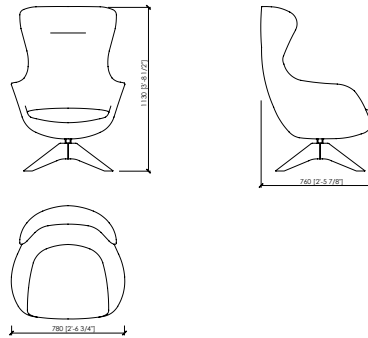

swivelling base | base girevole