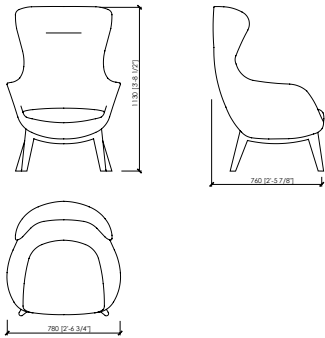

Base

Fixed or swivel base in solid ash

Cover

Fabric or leather not removable

Dimensions

cm. 78x76x113h | in 30"5/7x30"x44"1/2
seat cm 42h | seat in 16"1/2

DESCRIZIONE

Il design anni '60 e le dimensioni smart sono le caratteristiche principali di questa poltrona. La poltrona Taormina può avere una base fissa o girevole in massello di frassino, il rivestimento è disponibile in pelle o tessuto o combinando insieme i due materiali. La particolare forma a conchiglia è stata progettata per offrire un'immediata sensazione di comfort.

DESCRIZIONE TECNICA

Tipologia

Poltrona

Struttura e imbottitura

Struttura della scocca in acciaio, interamente stampata in poliuretano schiumato a freddo. Cuscino sedile stampato in poliuretano schiumato a freddo a doppia densità (morbido al centro).

Base

Massello di frassino sia per la base fissa che quella girevole

Rivestimento

Tessuto o pelle non sfoderabile

Dimensioni

*cm. 78x76x113h
seduta cm 42h*

TAORMINA
MC Lab - 2019

fixed base | base fissa