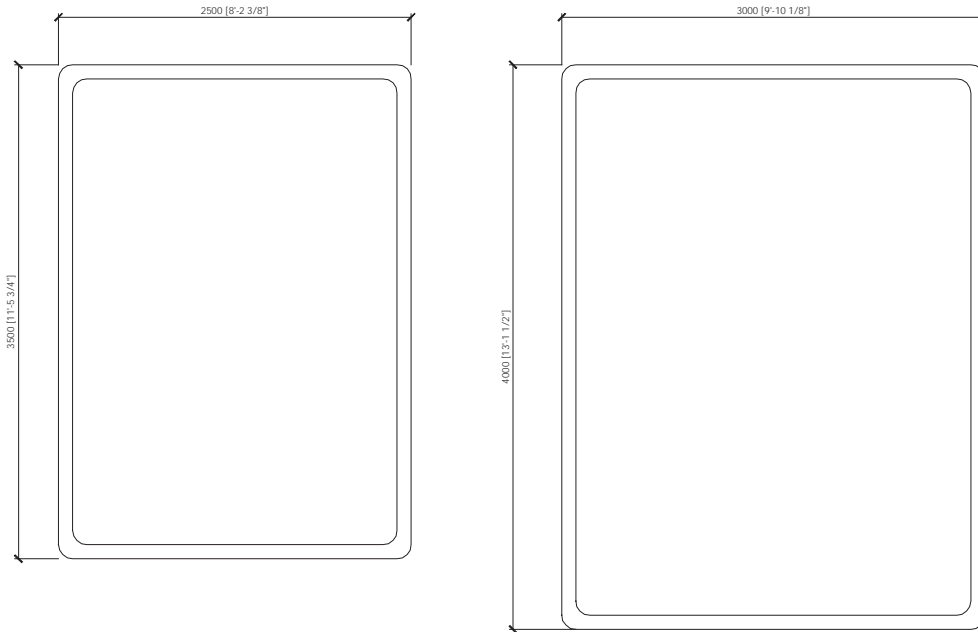

TECHNICAL INFORMATION

Typology

Inlaid frame Rug with yarn border

Specifications

Velvet, 100% polyester
Fire resistance BFL-S1

Dimensions

cm 250x350 | in 98" 3/7x137" 4/5
cm 300x400 | in 118" 1/9x157" 1/2

DESCRIZIONE

DESCRIZIONE TECNICA

Tipologia

Tappeto con cornice e bordo filato

Caratteristiche tecniche

*Velluto, 100% poliestere
Resistenza al fuoco BFL-S1*

Dimensioni

*cm 250x350
cm 300x400*

SIRMIONE frame
 MC Lab - 2019